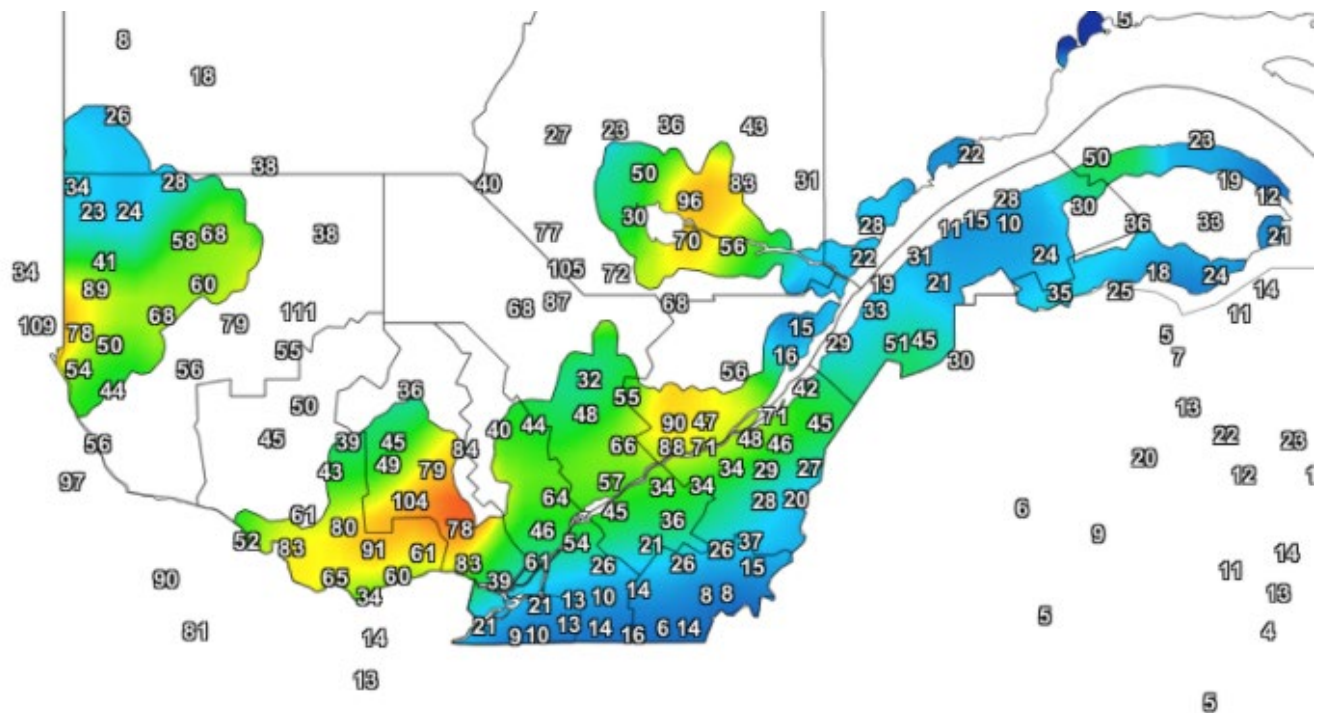

Carte provinciale des précipitations cumulées du mercredi 23 juin au mardi 29 juin 2021

Précipitations 7 jours
Solutions Mesonet

29 Juin 2021

Générée le 30/6/2021 à 05:53 HAE © Copyright 2021

Ces données proviennent de stations automatiques appartenant à diverses organisations : Environnement Canada, le ministère des Forêts, de la Faune et des Parcs (MFFP), Hydro-Québec, Rio-Tinto-Alcan et la Sopfeu.

Source : http://www.agrometeo.org/index.php/indices/map/1_semaine/legumes