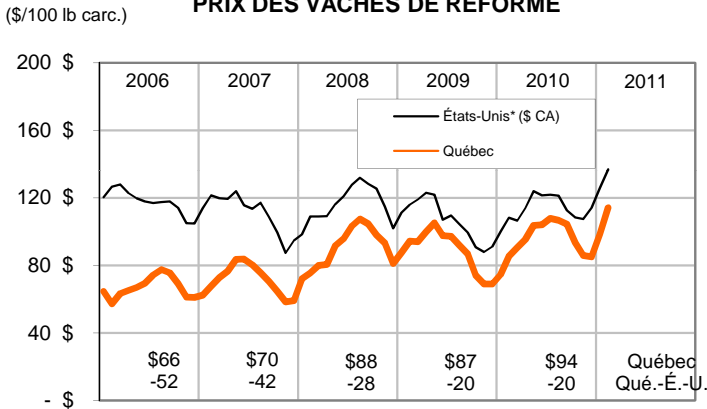

Comparaison des prix des bovins Québec et références, 2006-2011

PRIX DES BOUVILLONS

PRIX DES VEAUX D'EMBOUCHE (MÂLES 500-600 LB)

PRIX DES VACHES DE RÉFORME

PRIX DES BONS VEAUX LAITIERS FEMELLES

PRIX DES BONS VEAUX LAITIERS MÂLES

PRIX DES VEAUX DE GRAIN ET VEAUX DE LAIT