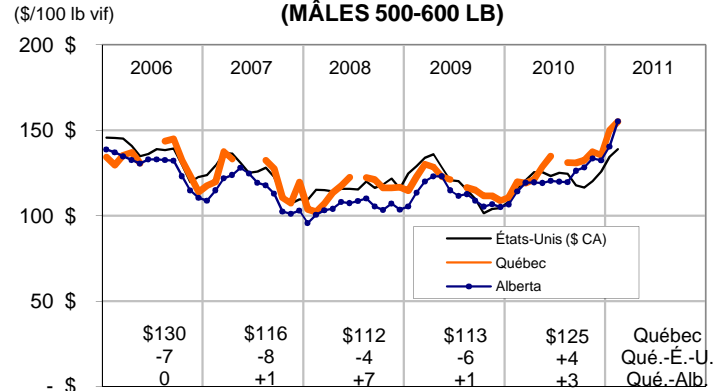

Comparaison des prix des bovins Québec et références, 2006-2011

PRIX DES BOUVILLONS

PRIX DES VEAUX D'EMBOUCHE (MÂLES 500-600 LB)

PRIX DES VACHES DE RÉFORME

PRIX DES BONS VEAUX LAITIERS FEMELLES

PRIX DES BONS VEAUX LAITIERS MÂLES

PRIX DES VEAUX DE GRAIN ET VEAUX DE LAIT