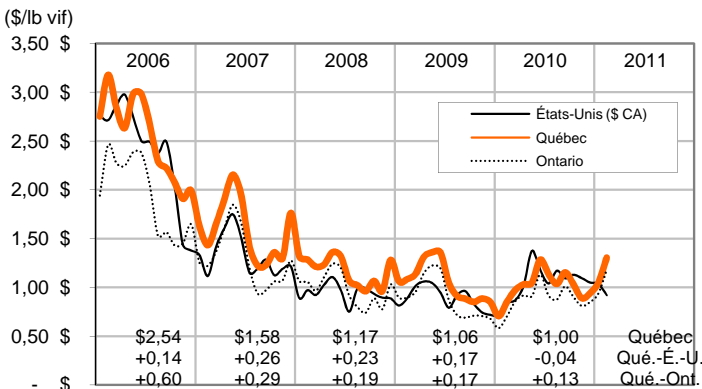

Comparaison des prix des bovins Québec et références, 2006-2011

PRIX DES BOUVILLONS

PRIX DES VEAUX D'EMBOUCHE (MÂLES 500-600 LB)

PRIX DES VACHES DE RÉFORME

PRIX DES BONS VEAUX LAITIERS FEMELLES

PRIX DES BONS VEAUX LAITIERS MÂLES

PRIX DES VEAUX DE GRAIN ET VEAUX DE LAIT