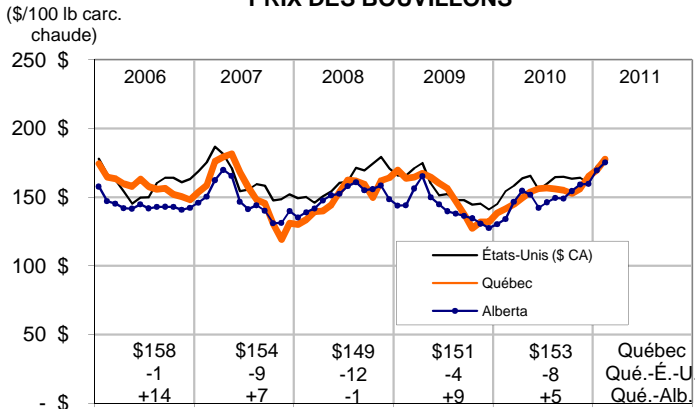

Comparaison des prix des bovins Québec et références, 2006-2011

PRIX DES BOUVILLONS

PRIX DES VEAUX D'EMBOUCHE (MÂLES 500-600 LB)

PRIX DES VACHES DE RÉFORME

PRIX DES BONS VEAUX LAITIERS FEMELLES

PRIX DES BONS VEAUX LAITIERS MÂLES

PRIX DES VEAUX DE GRAIN ET VEAUX DE LAIT