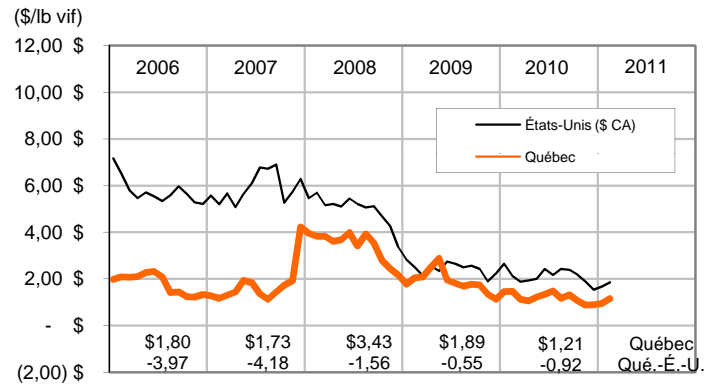

Comparaison des prix des bovins Québec et références, 2006-2011

PRIX DES BOUVILLONS

PRIX DES VEAUX D'EMBOUCHE (MÂLES 500-600 LB)

PRIX DES VACHES DE RÉFORME

PRIX DES BONS VEAUX LAITIERS FEMELLES

PRIX DES BONS VEAUX LAITIERS MÂLES

PRIX DES VEAUX DE GRAIN ET VEAUX DE LAIT