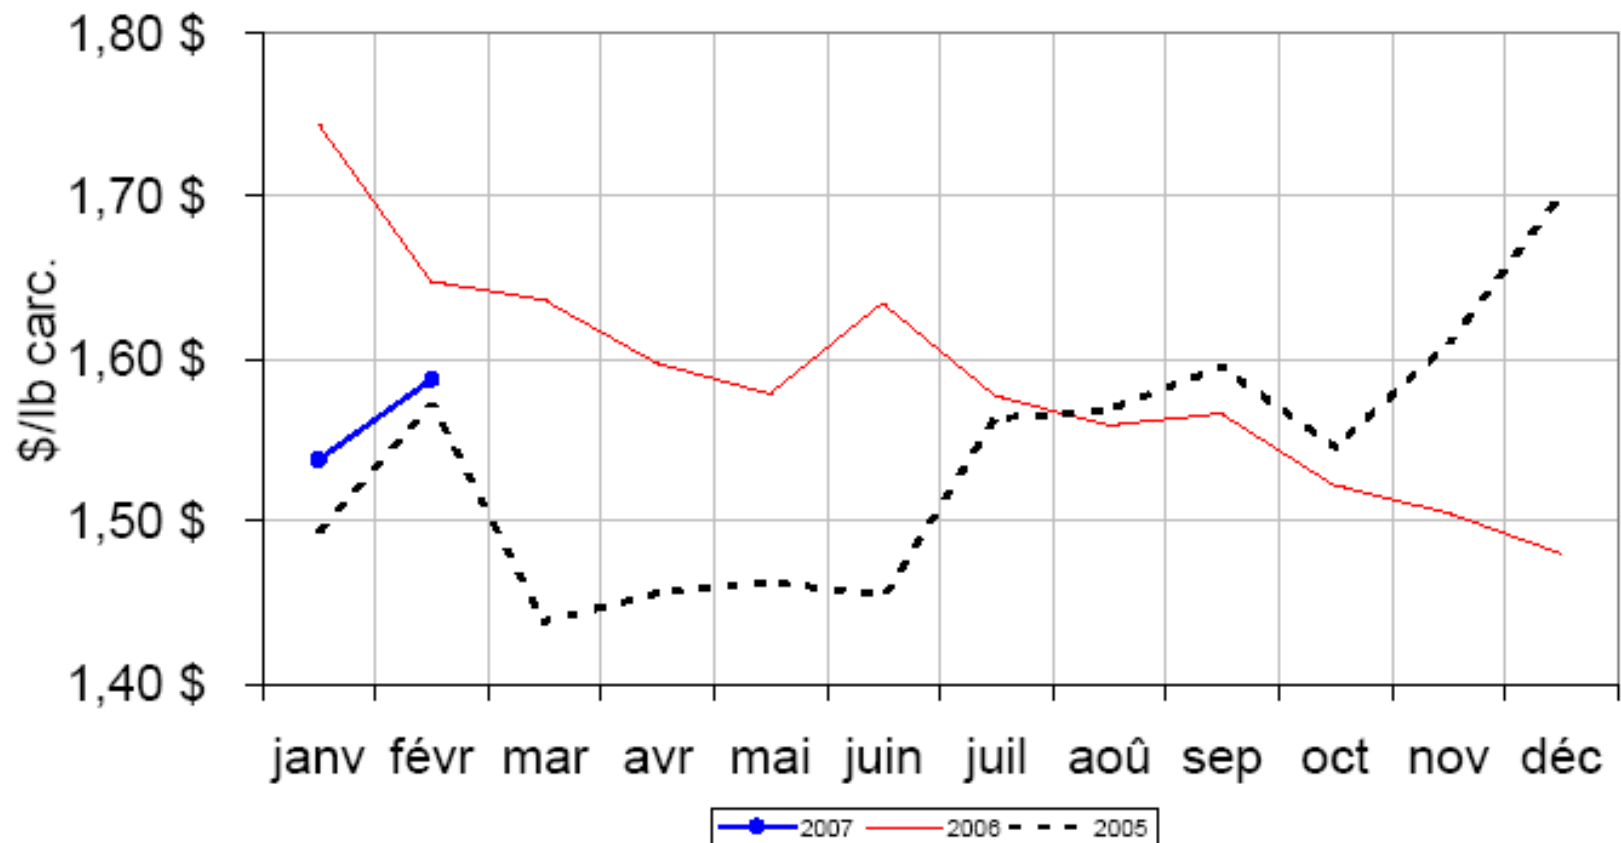

VEAUX DE LAIT

Ventes directes aux abattoirs du Québec

VEAUX D'EMBOUCHE
Ventes aux encans spécialisés du Québec
Mâles 500-600 lb

BOUVILLONS D'ABATTAGE
Ventes aux enchères par ordinateur du Québec
Chargements complets de bouvillons "A1-A2", FAB
ferme