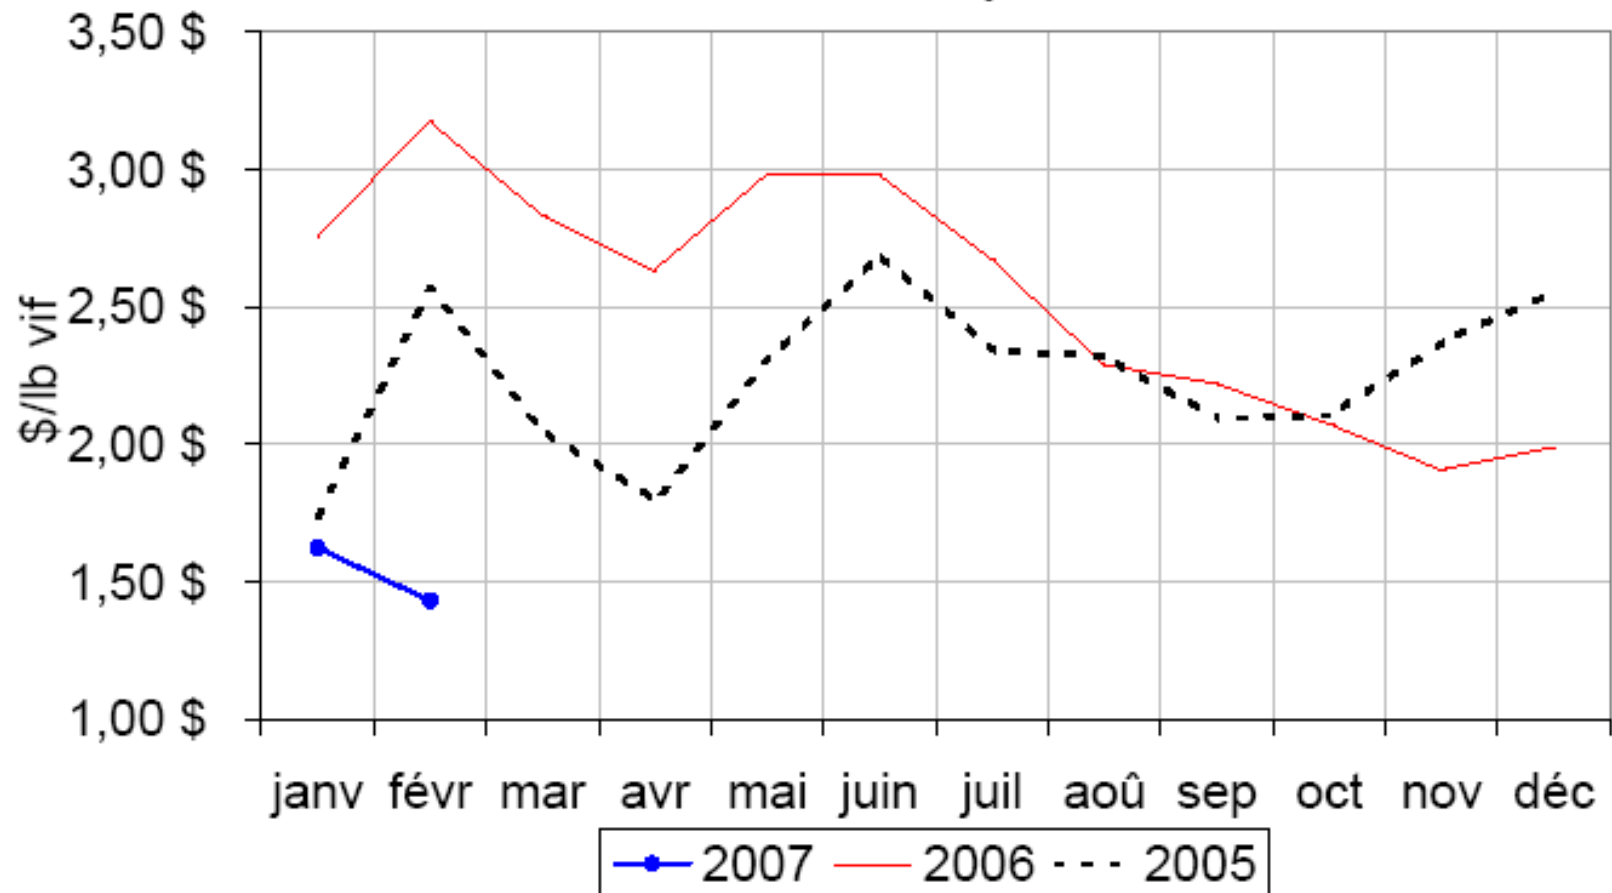

VEAUX LAITIERS D'ENGRAISSEMENT
Encans publics du Québec
Bons mâles de tous poids