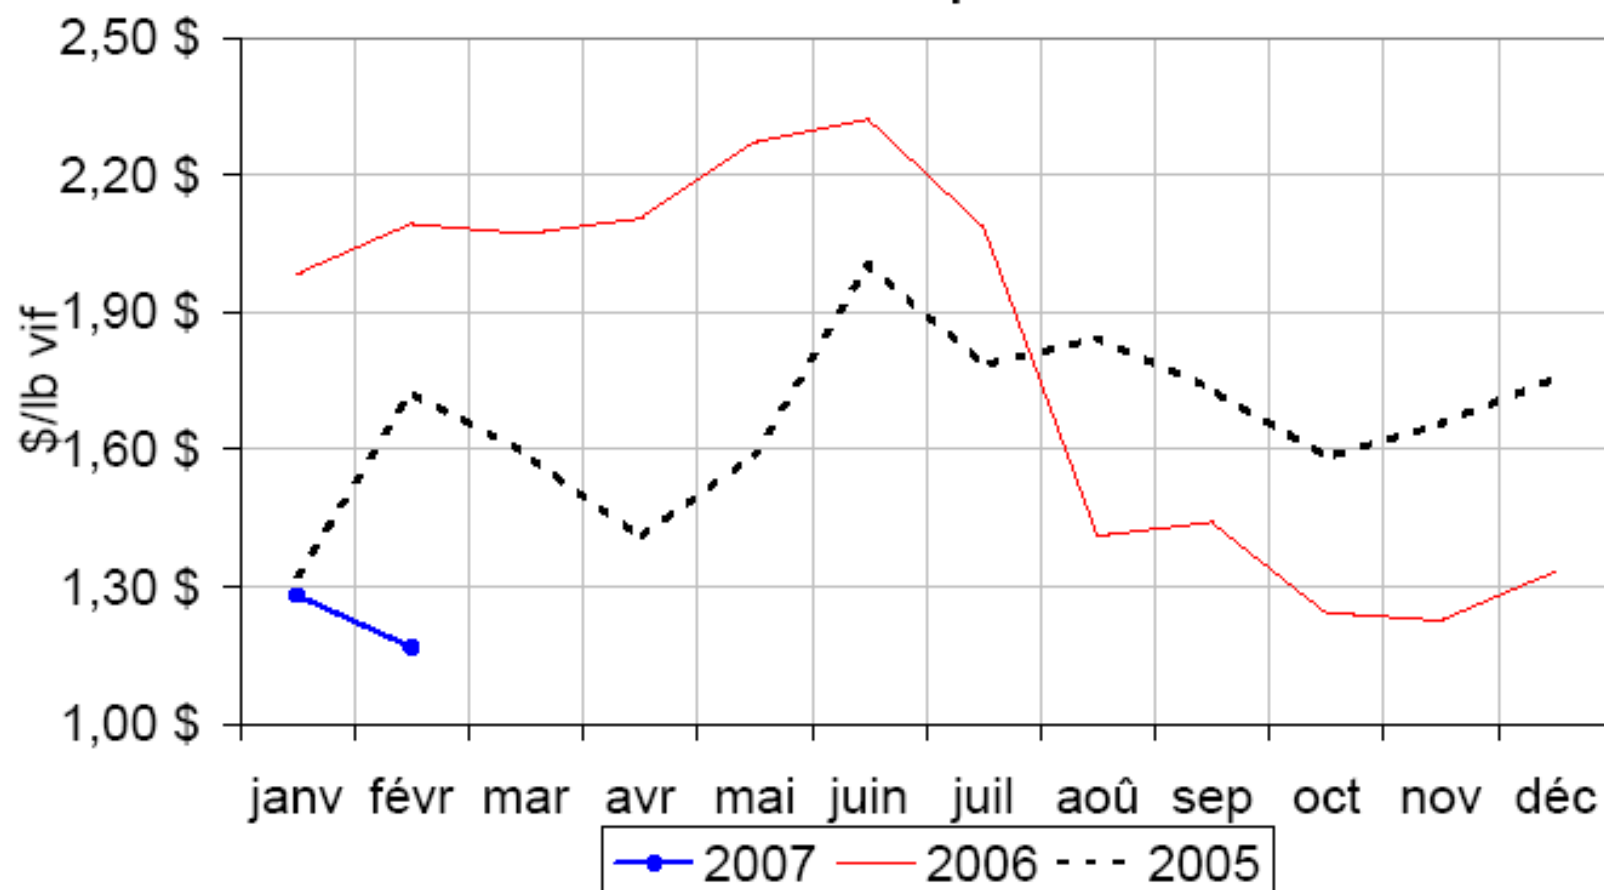

VEAUX LAITIERS D'ENGRAISSMENT
Encans publics du Québec
Femelles de tous poids