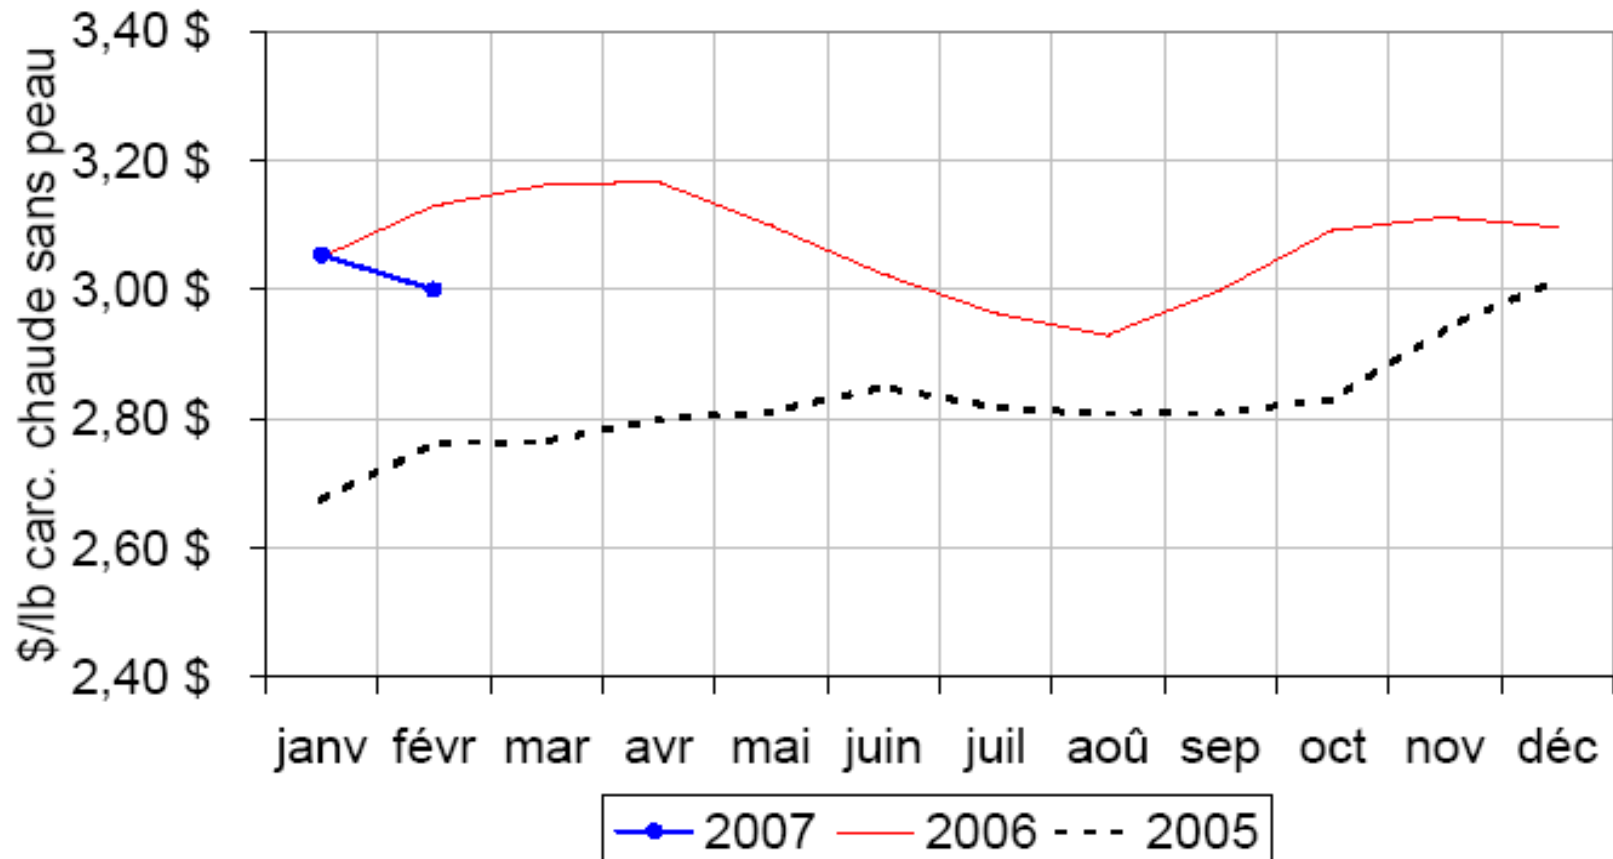

VEAUX DE LAIT

Ventes directes aux abattoirs du Québec

VEAUX D'EMBOUCHE
Ventes aux encans spécialisés du Québec
Mâles 500-600 lb

BOUVILLONS D'ABATTAGE
Ventes aux enchères par ordinateur du Québec
Chargements complets de bouvillons "A1-A2", FAB
ferme