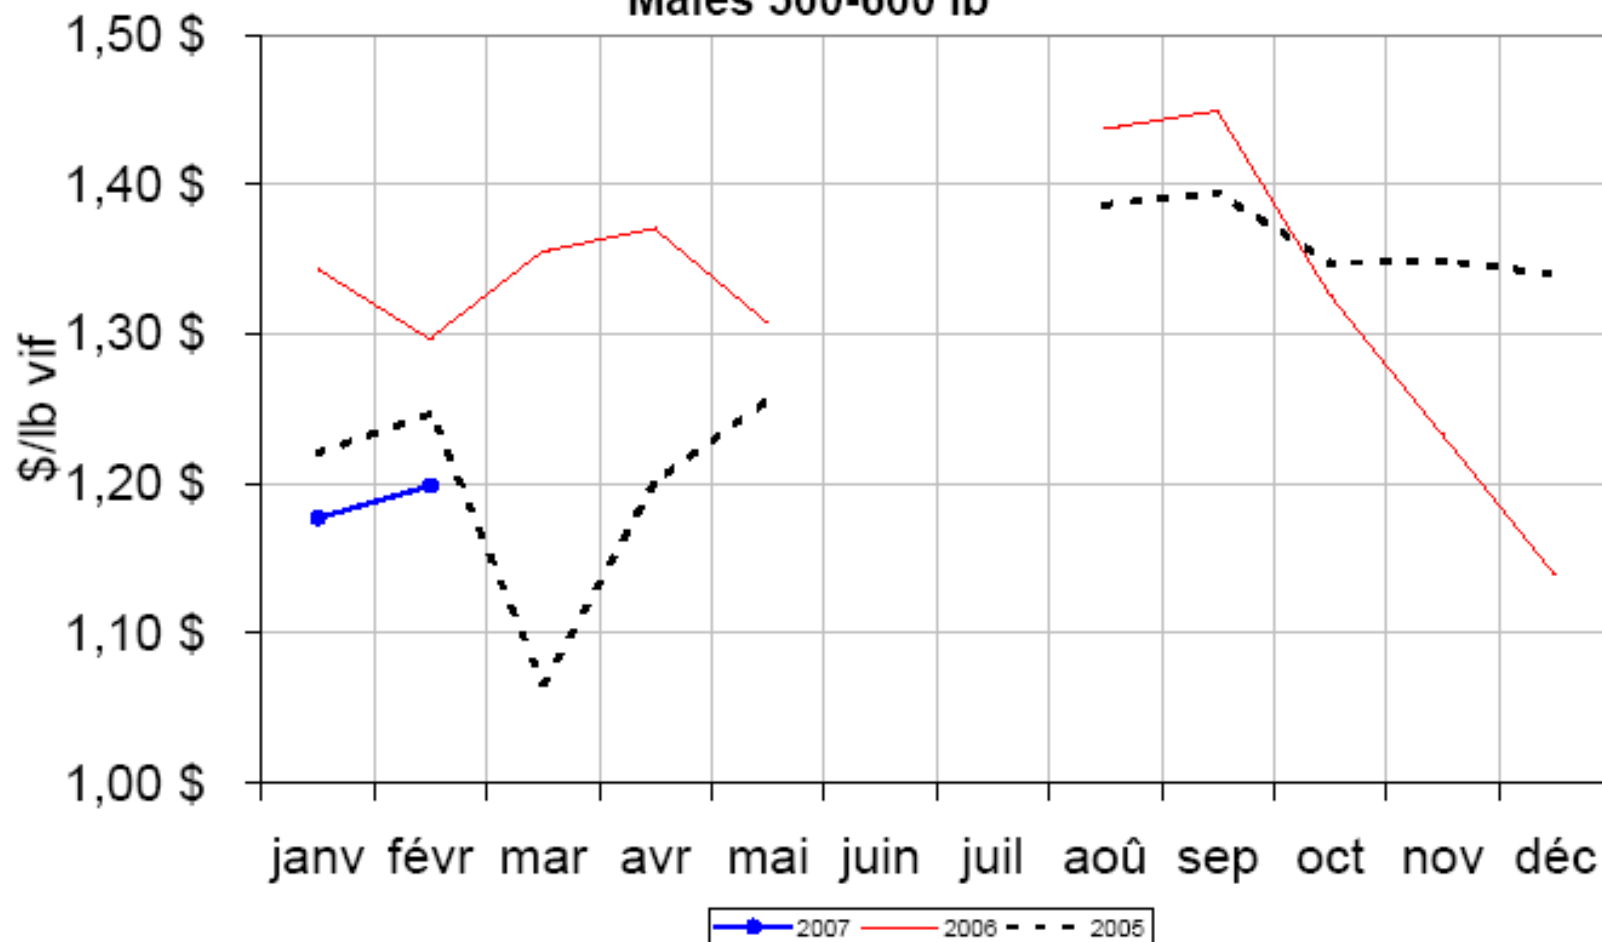

VEAUX DE LAIT

Ventes directes aux abattoirs du Québec

VEAUX D'EMBOUCHE
Ventes aux encans spécialisés du Québec
Mâles 500-600 lb

BOUVILLONS D'ABATTAGE
Ventes aux enchères par ordinateur du Québec
Chargements complets de bouvillons "A1-A2", FAB
ferme