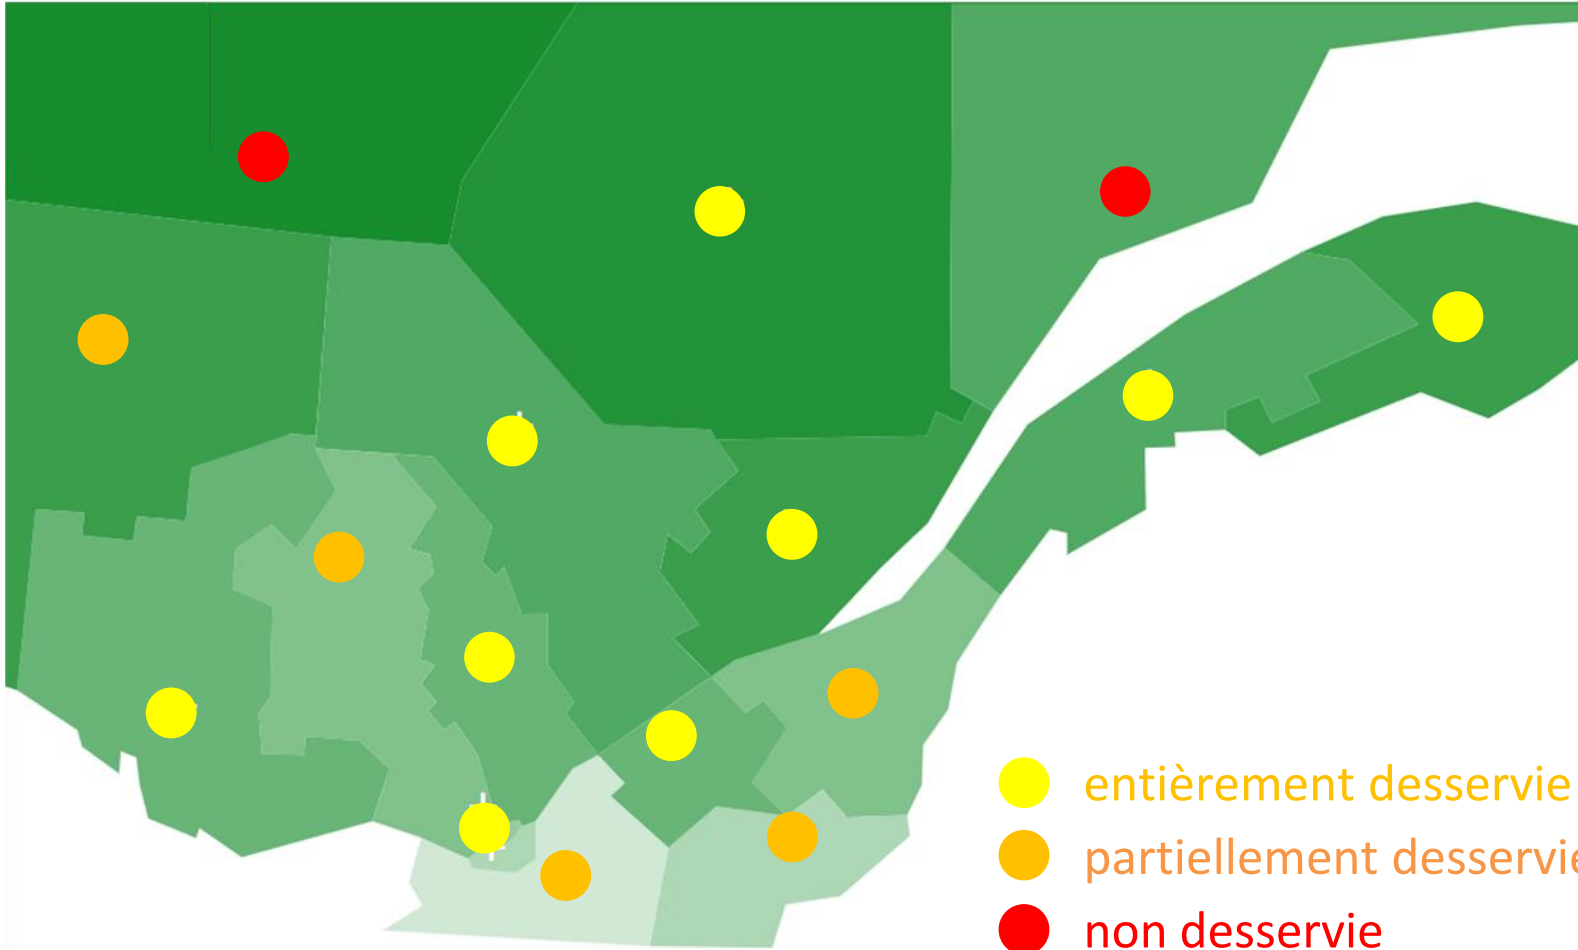

L'ARTERRE
Accompagner · Jumeler

L'ARTERRE
Comment devenir
entrepreneur autrement

Journées horticoles, Saint-Rémi – 8 décembre 2022

L'ARTERRE

Accompagner. Jumeler.

L'ARTERRE
Accompagner · Jumeler

L'ARTERRE est un service **local** de **maillage** axé sur
l'accompagnement et le **jumelage** des candidats
pour favoriser **l'établissement**
de la relève non apparentée.

L'ARTERRE
Accompagner · Jumeler

82 MRC – 42 agents de maillage

774 aspirants en démarche

582 propriétaires disponibles

L'ARTERRE
Accompagner · Jumeler

Entreprendre autrement...
... en explorant de nouvelles avenues.

L'ARTERRE
Accompagner · Jumeler

L'ARTERRE
Accompagner · Jumeler

LA LOCATION

- Est une option de plus en plus populaire auprès de la relève;
- Est plus économique que l'achat d'une terre;
- Permet de démarrer en limitant les risques.