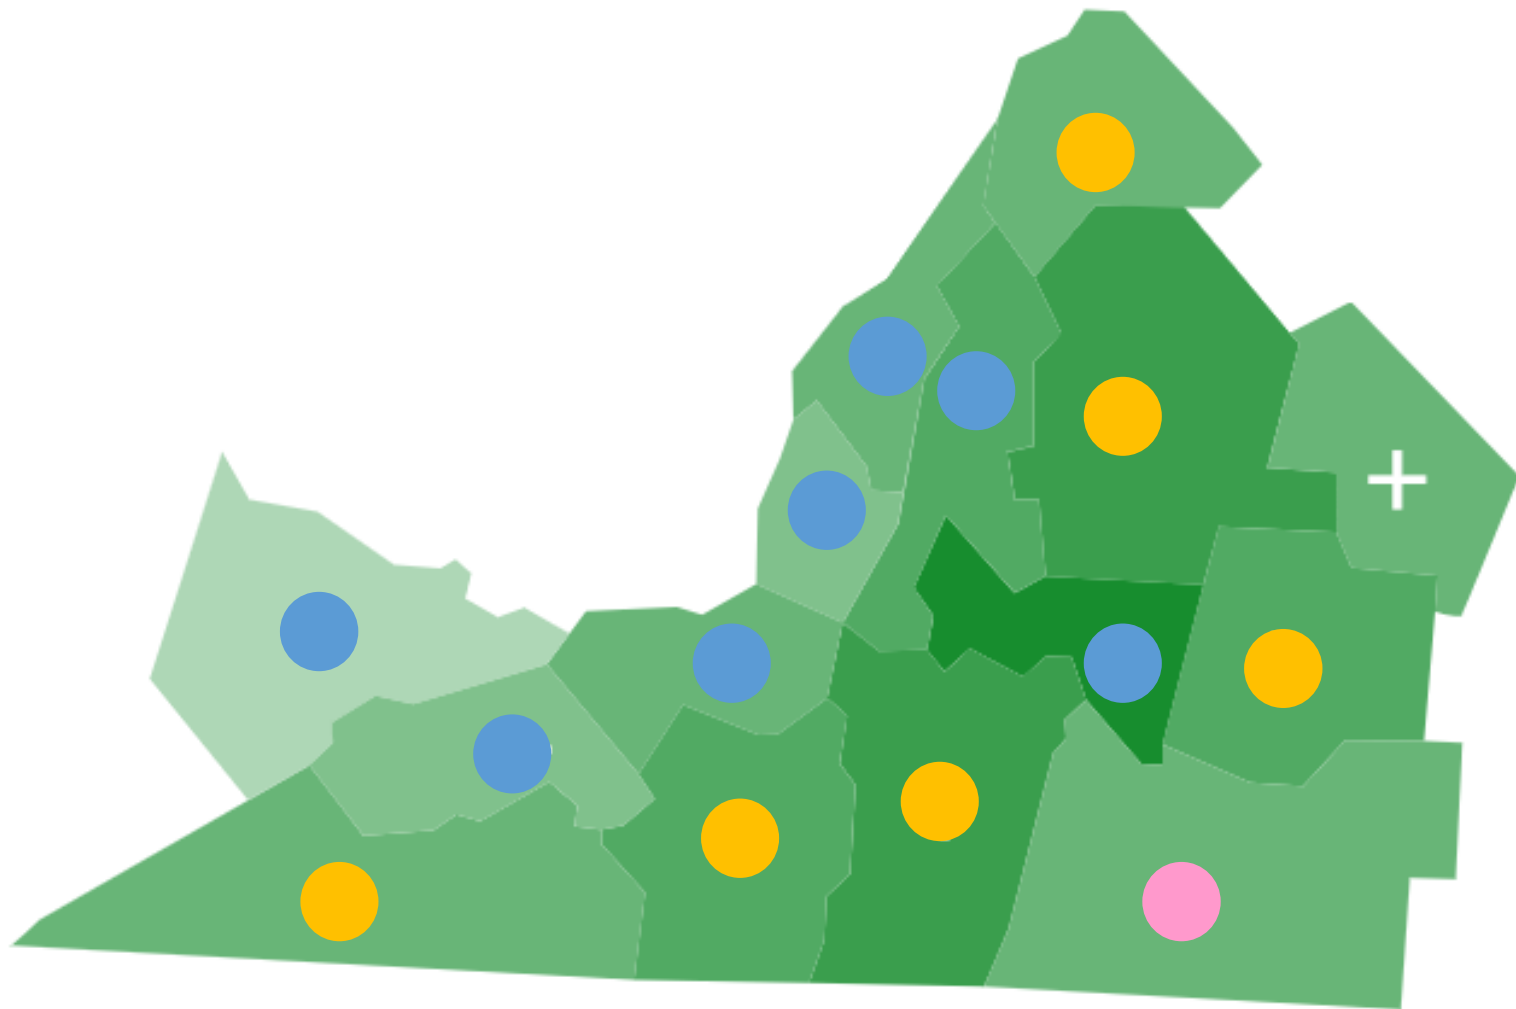

L'ARTERRE
Accompagner · Jumeler

L'ARTERRE
Comment devenir
entrepreneur autrement

Journées horticoles, Saint-Rémi – 8 décembre 2022

L'ARTERRE

Accompagner. Jumeler.

L'ARTERRE
Accompagner · Jumeler

L'ARTERRE est un service **local** de **maillage** axé sur
l'accompagnement et le **jumelage** des candidats
pour favoriser **l'établissement**
de la relève non apparentée.

L'ARTERRE
Accompagner · Jumeler

82 MRC – 42 agents de maillage

774 aspirants en démarche

582 propriétaires disponibles

L'ARTERRE
Accompagner · Jumeler

Entreprendre autrement...
... en explorant de nouvelles avenues.

L'ARTERRE
Accompagner · Jumeler

L'ARTERRE
Accompagner · Jumeler

LA LOCATION

- Est une option de plus en plus populaire auprès de la relève;
- Est plus économique que l'achat d'une terre;
- Permet de démarrer en limitant les risques.