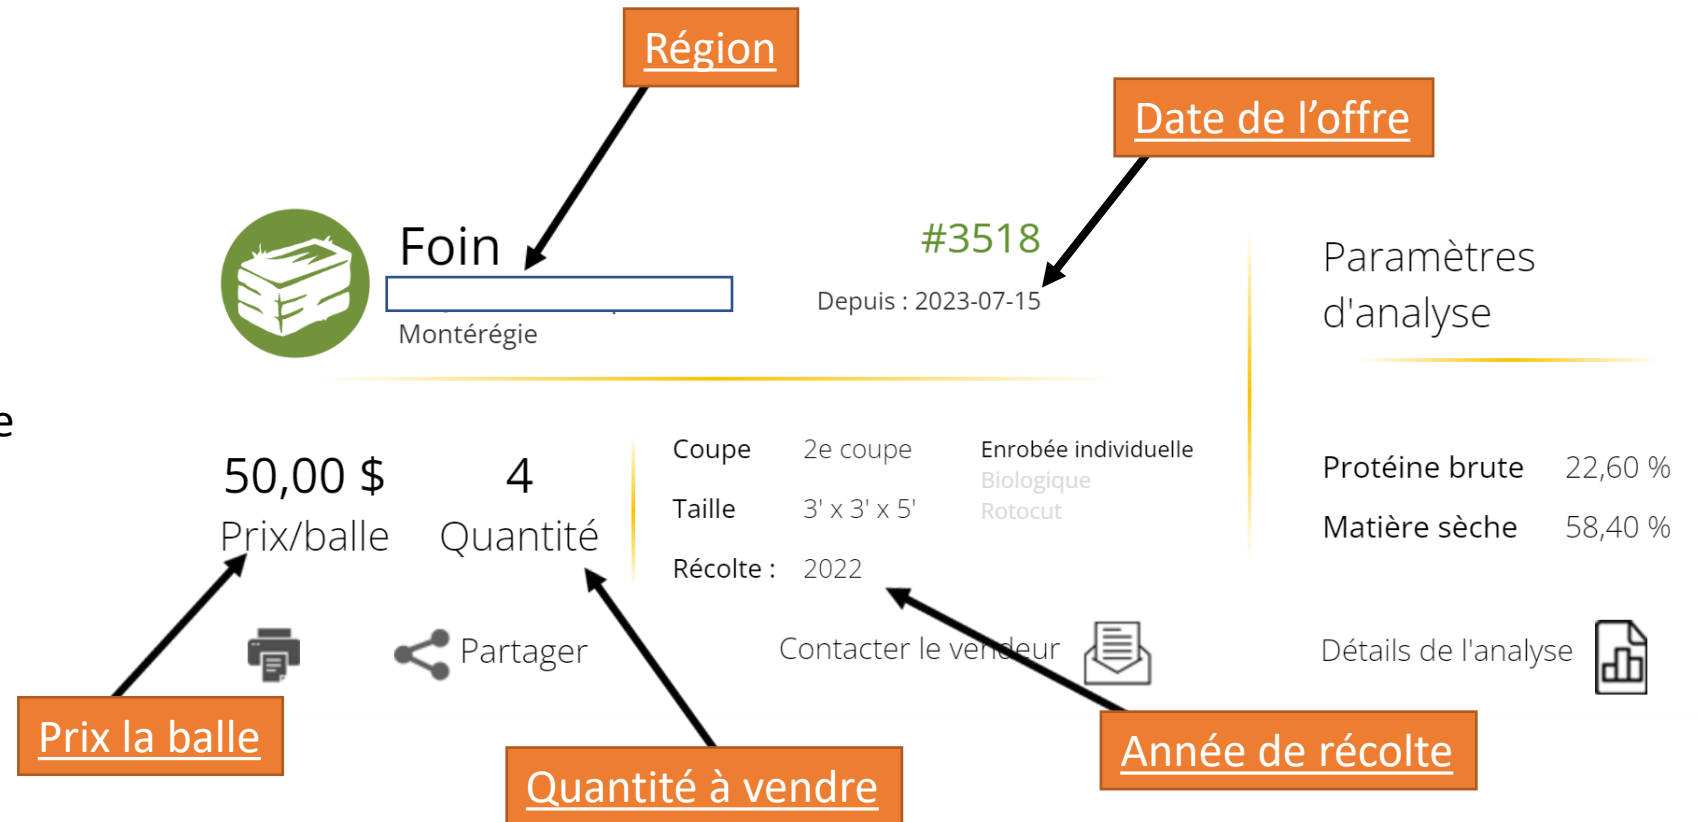

Pour le format: balle ronde, grosse balle carrée, petite balle carrée

Pour le type de foin: rotocut

5^e Lancer la recherche

Rechercher

Des icônes pour mieux identifier les produits

Vous trouverez à gauche sur la fiche produit un icône. Par sa couleur, celui-ci détermine l'identité du produit : vert = foin, jaune = paille; par la forme de la balle, vous pourrez rapidement identifier de quel format il s'agit.

Foin

Grosse balle
ronde

Grosse balle
carrée

Petite balle
carrée

Comment ça marche pour l'acheteur?

6^e Choisir la bonne offre

Comment ça marche pour l'acheteur?

7^e Contacter le vendeur par téléphone ou courriel