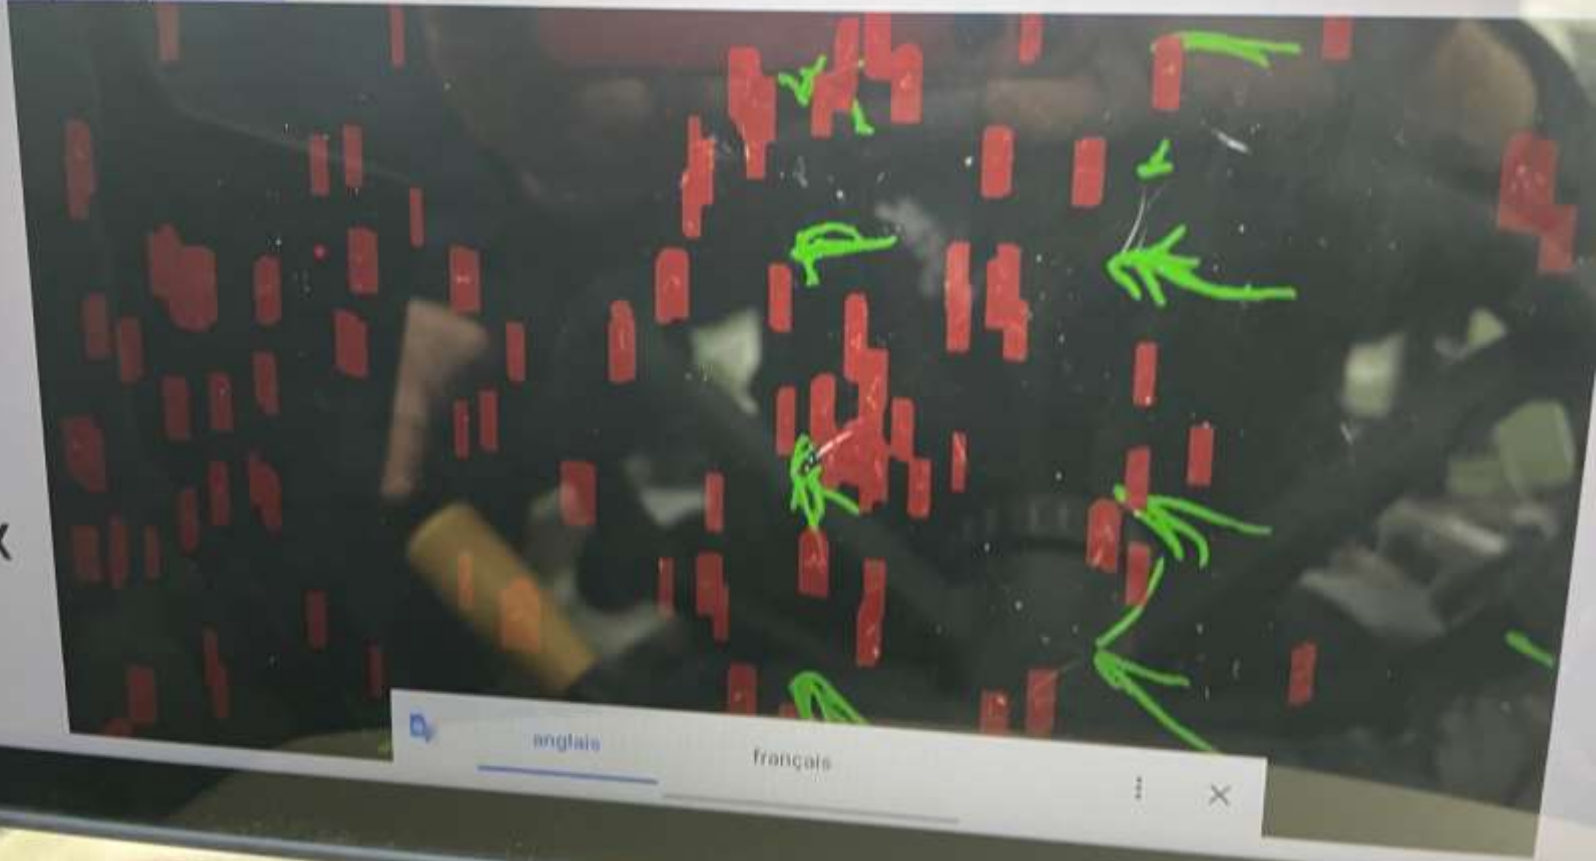

L'innovation du point de vue des grands maraîchers

ecorobotix

Resolution Full Resolution Small

Raw Detection Stereo Visual Odometry Stereo IR Stereo Depth Spraying

Unit 0 | Detection Left

[Click here to open image in new tab](#)

Résultat iSelect 1 passage

nexus //

**CARBON
ROBOTICS**

Carbon Robotics

THE
WEED ZAPPER™