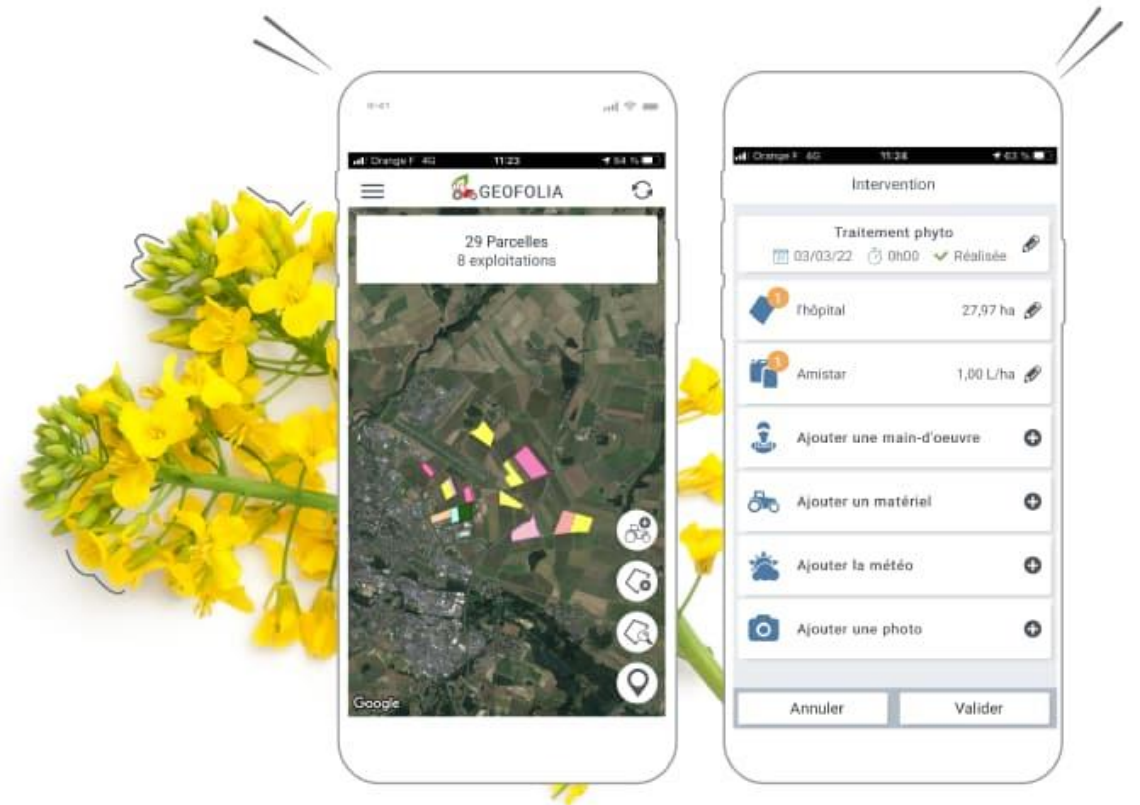

- Pluviométrie
- Humidité
- Vent
- Température
- Point de rosée
- Sommes des températures

STATION MÉTÉO VIRTUELLE

SATELLITES

RADARS
MÉTÉOROLOGIQUES

STATIONS
RÉELLES

STATION MÉTÉO VIRTUELLE

LES AVANTAGES

- Surveiller la météo
- Planifier les opérations
- Garder un historique
- Suivre les stades de cultures

CAPTEURS CONNECTÉS

COLLECTE AUTOMATIQUEMENT LES
DONNÉES DE LA MACHINERIE GRÂCE À
DES CAPTEURS

- Type d'opération
- Moment de travail (date, heures, durée)
- Le champ et la superficie
- L'équipement
- La main-d'oeuvre

CAPTEURS CONNECTÉS

LES AVANTAGES

- Gain de temps
- Diminution du risque d'erreurs de saisie
- Gestion simplifiée de la machinerie et de la main-d'oeuvre

CARNET DES CHAMPS CONNECTÉ

APPLICATION MOBILE PERMETTANT DE FAIRE LE SUIVI DES TRAVAUX AUX CHAMPS

- Le plan de ferme
- Les opérations
- Les inventaires

CARNET DES CHAMPS CONNECTÉ

LES AVANTAGES

- Données en temps réel
- Communication avec les partenaires
- Suivi simplifié de la réglementation en vigueur