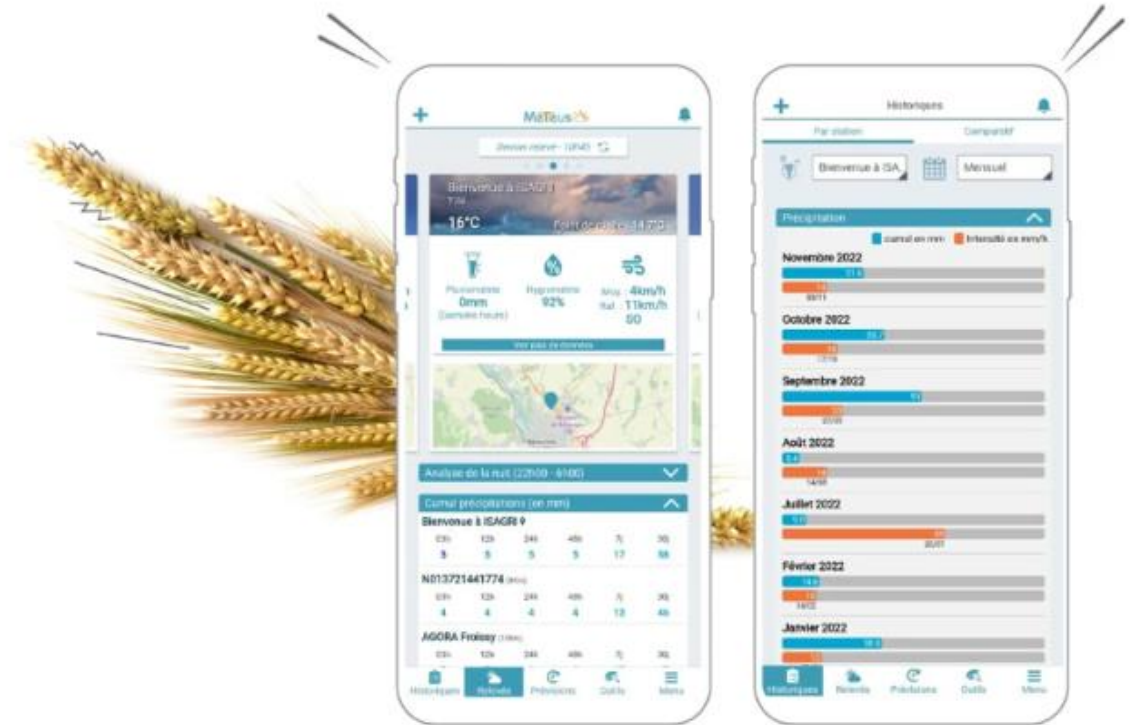

COMMENT LES TECHNOLOGIES PEUVENT NOUS ÊTRE UTILES

- Suivi de la météo
- Collecte de données en temps réel dans un carnet des champs connecté
- Tracabilité électronique simplifiée

LE SUIVI DES DONNÉES MÉTÉOROLOGIQUES

- Pluviométrie
- Humidité
- Vent
- Température
- Point de rosée
- Sommes des températures

STATION MÉTÉO VIRTUELLE

SATELLITES

RADARS
MÉTÉOROLOGIQUES

STATIONS
RÉELLES

STATION MÉTÉO VIRTUELLE

LES AVANTAGES

- Surveiller la météo
- Planifier les opérations
- Garder un historique
- Suivre les stades de cultures

CAPTEURS CONNECTÉS

COLLECTE AUTOMATIQUEMENT LES
DONNÉES DE LA MACHINERIE GRÂCE À
DES CAPTEURS

- Type d'opération
- Moment de travail (date, heures, durée)
- Le champ et la superficie
- L'équipement
- La main-d'oeuvre