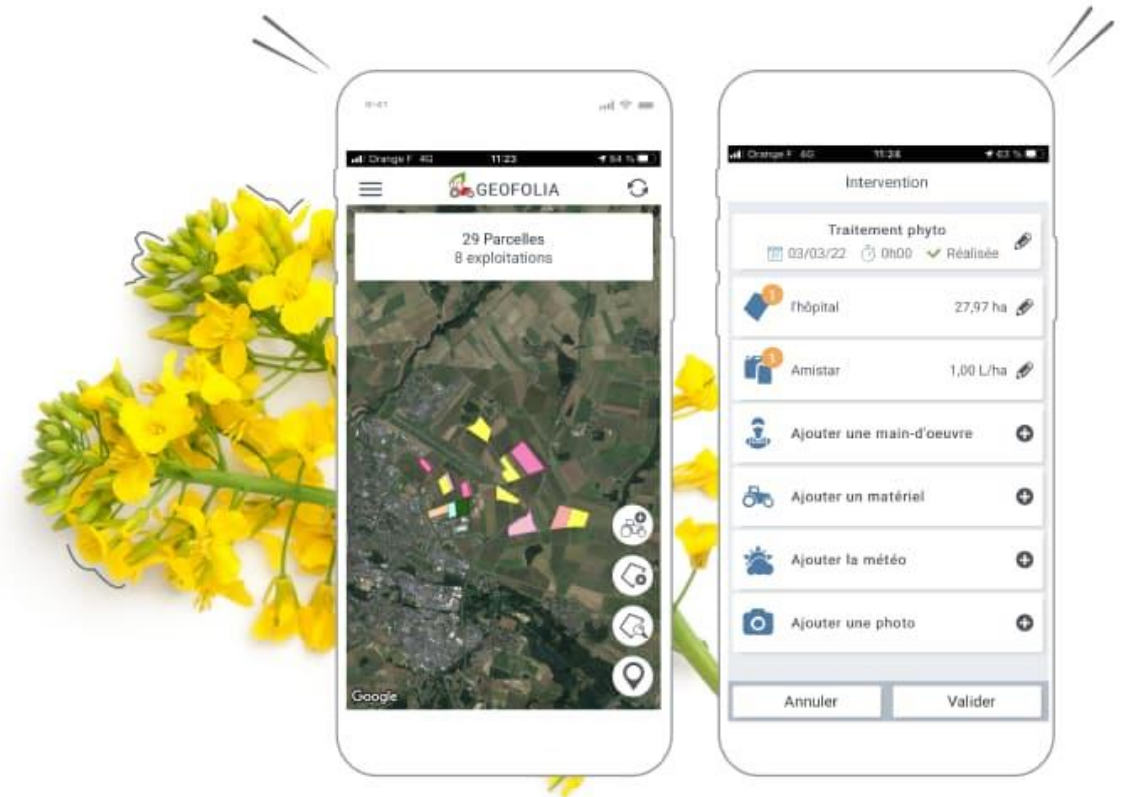

- Pluviométrie
- Humidité
- Vent
- Température
- Point de rosée
- Sommes des températures

STATION MÉTÉO VIRTUELLE

SATELLITES

RADARS
MÉTÉOROLOGIQUES

STATIONS
RÉELLES

STATION MÉTÉO VIRTUELLE

LES AVANTAGES

- Surveiller la météo
- Planifier les opérations
- Garder un historique
- Suivre les stades de cultures

CAPTEURS CONNECTÉS

COLLECTE AUTOMATIQUEMENT LES
DONNÉES DE LA MACHINERIE GRÂCE À
DES CAPTEURS

- Type d'opération
- Moment de travail (date, heures, durée)
- Le champ et la superficie
- L'équipement
- La main-d'oeuvre

CAPTEURS CONNECTÉS

LES AVANTAGES

- Gain de temps
- Diminution du risque d'erreurs de saisie
- Gestion simplifiée de la machinerie et de la main-d'oeuvre

CARNET DES CHAMPS CONNECTÉ

APPLICATION MOBILE PERMETTANT DE FAIRE LE SUIVI DES TRAVAUX AUX CHAMPS

- Le plan de ferme
- Les opérations
- Les inventaires

CARNET DES CHAMPS CONNECTÉ

LES AVANTAGES

- Données en temps réel
- Communication avec les partenaires
- Suivi simplifié de la réglementation en vigueur