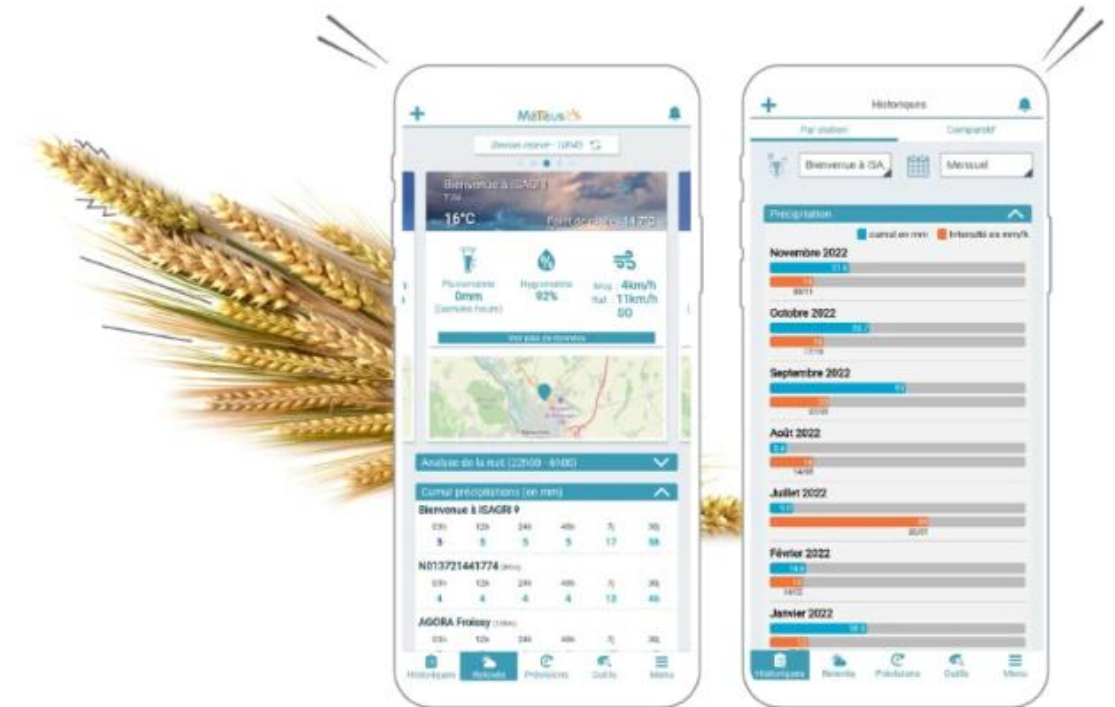

COMMENT LES TECHNOLOGIES PEUVENT NOUS ÊTRE UTILES

- Suivi de la météo
- Collecte de données en temps réel dans un carnet des champs connecté
- Tracabilité électronique simplifiée

LE SUIVI DES DONNÉES MÉTÉOROLOGIQUES

- Pluviométrie
- Humidité
- Vent
- Température
- Point de rosée
- Sommes des températures

STATION MÉTÉO VIRTUELLE

SATELLITES

RADARS
MÉTÉOROLOGIQUES

STATIONS
RÉELLES

STATION MÉTÉO VIRTUELLE

LES AVANTAGES

- Surveiller la météo
- Planifier les opérations
- Garder un historique
- Suivre les stades de cultures

CAPTEURS CONNECTÉS

COLLECTE AUTOMATIQUEMENT LES
DONNÉES DE LA MACHINERIE GRÂCE À
DES CAPTEURS

- Type d'opération
- Moment de travail (date, heures, durée)
- Le champ et la superficie
- L'équipement
- La main-d'oeuvre