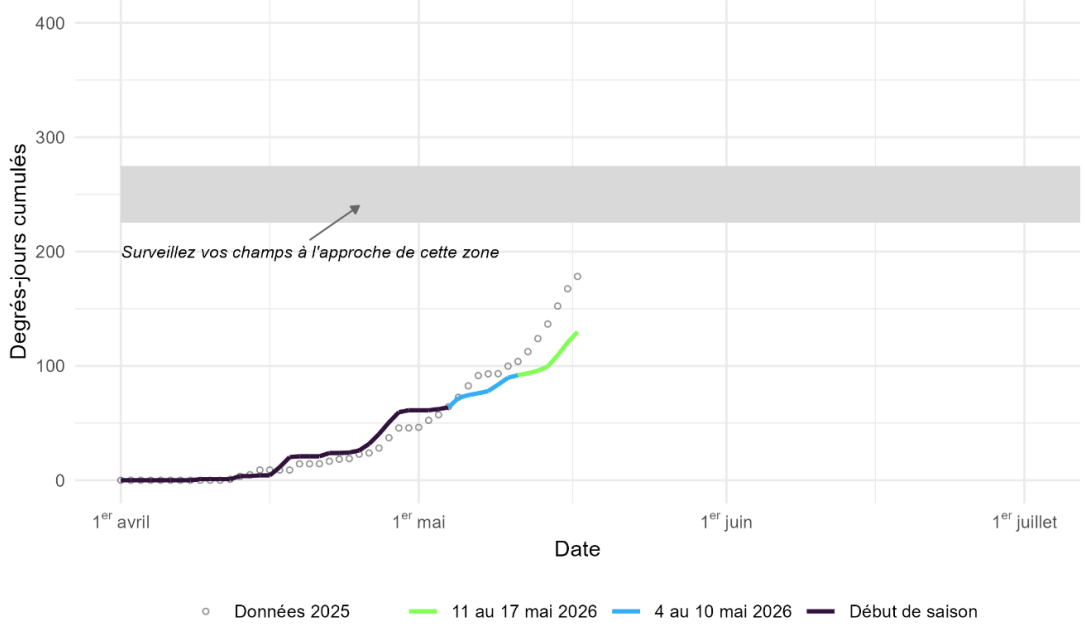

Cumul des degrés-jours et période de vigilance

Station de La Croche

Cumul des degrés-jours et période de vigilance

Station de Shawinigan

Cumul des degrés-jours et période de vigilance

Station de Trois-Rivières A

Cumul des degrés-jours et période de vigilance

Station de Saint-Barnabé

Cumul des degrés-jours et période de vigilance

Station de Sainte-Geneviève-de-Batiscan

Cumul des degrés-jours et période de vigilance

Station de Saint-Tite

Cumul des degrés-jours et période de vigilance

Station de Maskinongé