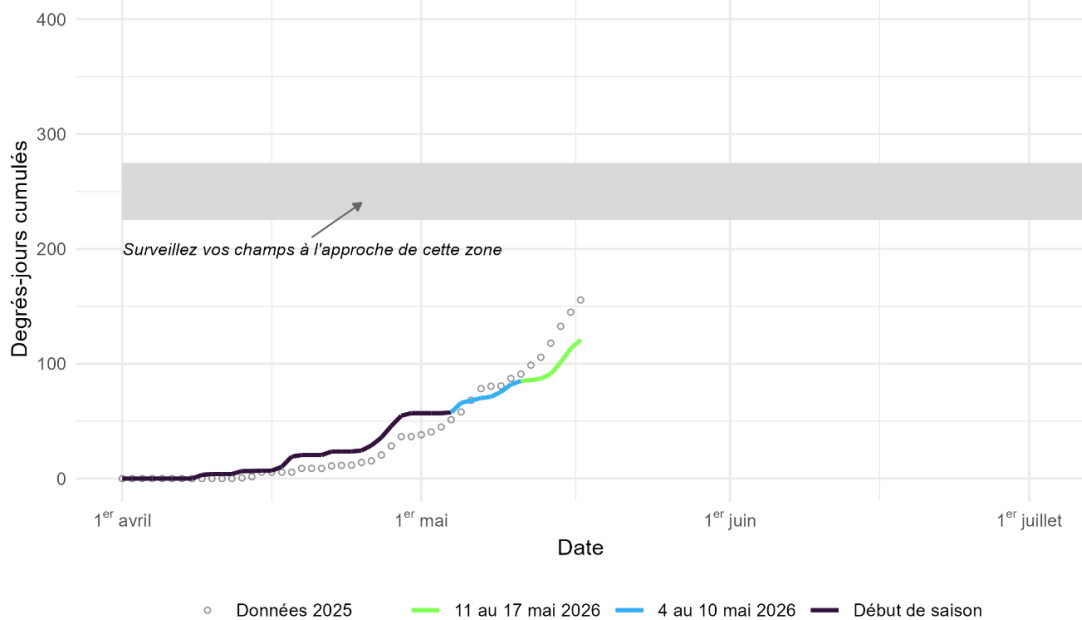

Cumul des degrés-jours et période de vigilance

Station de La Croche

Cumul des degrés-jours et période de vigilance

Station de Shawinigan

Cumul des degrés-jours et période de vigilance

Station de Trois-Rivières A

Cumul des degrés-jours et période de vigilance

Station de Saint-Barnabé

Cumul des degrés-jours et période de vigilance

Station de Sainte-Geneviève-de-Batiscan

Cumul des degrés-jours et période de vigilance

Station de Saint-Tite

Cumul des degrés-jours et période de vigilance

Station de Maskinongé