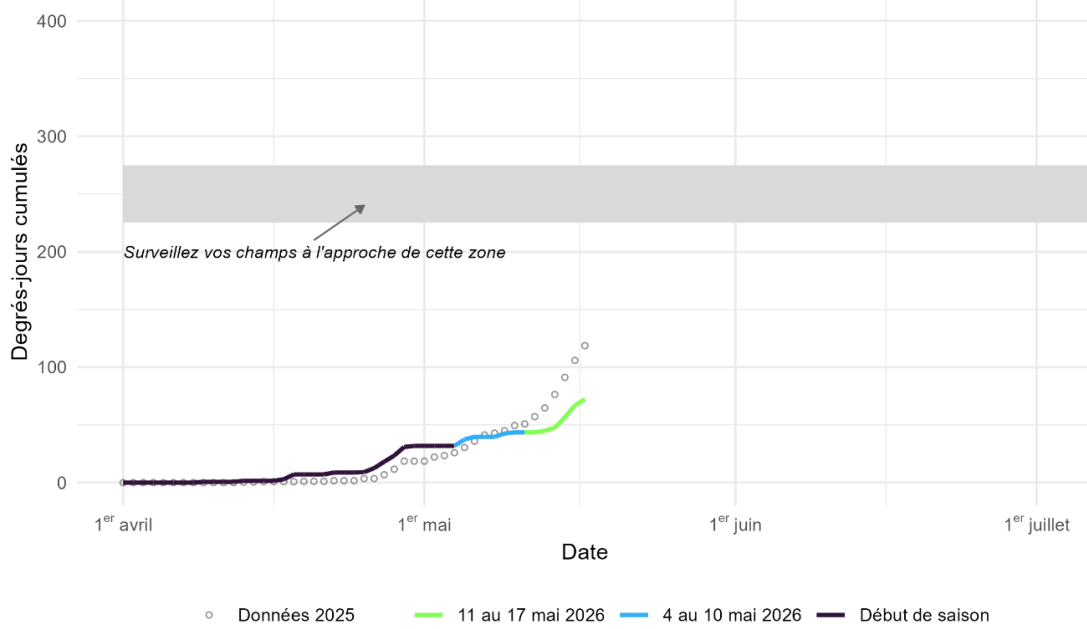

Cumul des degrés-jours et période de vigilance

Station de La Croche

Cumul des degrés-jours et période de vigilance

Station de Shawinigan

Cumul des degrés-jours et période de vigilance

Station de Trois-Rivières A

Cumul des degrés-jours et période de vigilance

Station de Saint-Barnabé

Cumul des degrés-jours et période de vigilance

Station de Sainte-Geneviève-de-Batiscan

Cumul des degrés-jours et période de vigilance

Station de Saint-Tite

Cumul des degrés-jours et période de vigilance

Station de Maskinongé