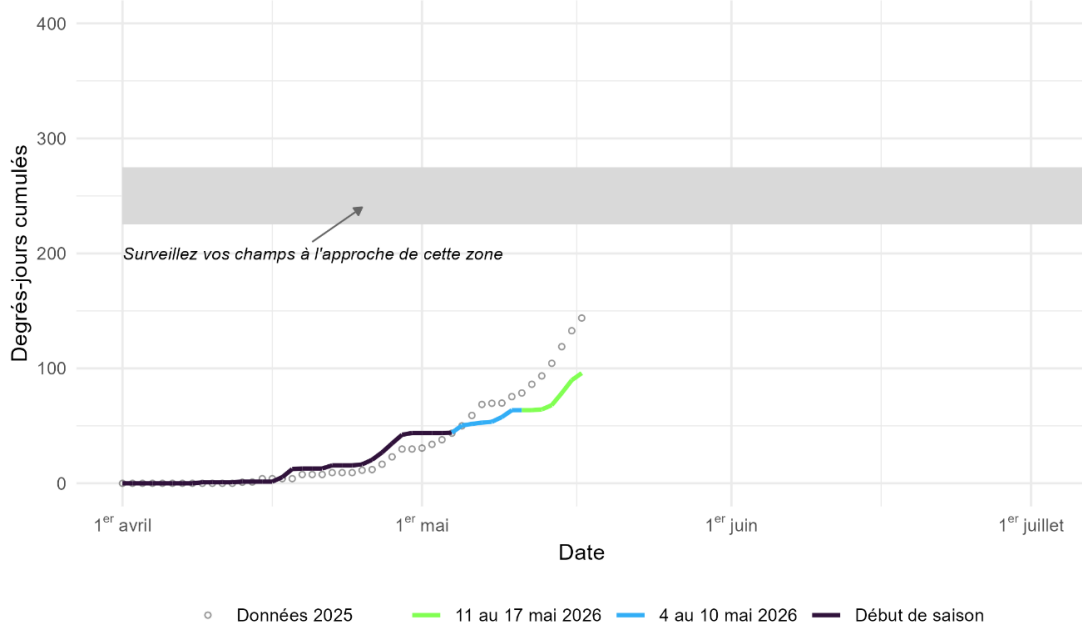

Cumul des degrés-jours et période de vigilance

Station de La Croche

Cumul des degrés-jours et période de vigilance

Station de Shawinigan

Cumul des degrés-jours et période de vigilance

Station de Trois-Rivières A

Cumul des degrés-jours et période de vigilance

Station de Saint-Barnabé

Cumul des degrés-jours et période de vigilance

Station de Sainte-Geneviève-de-Batiscan

Cumul des degrés-jours et période de vigilance

Station de Saint-Tite

Cumul des degrés-jours et période de vigilance

Station de Maskinongé