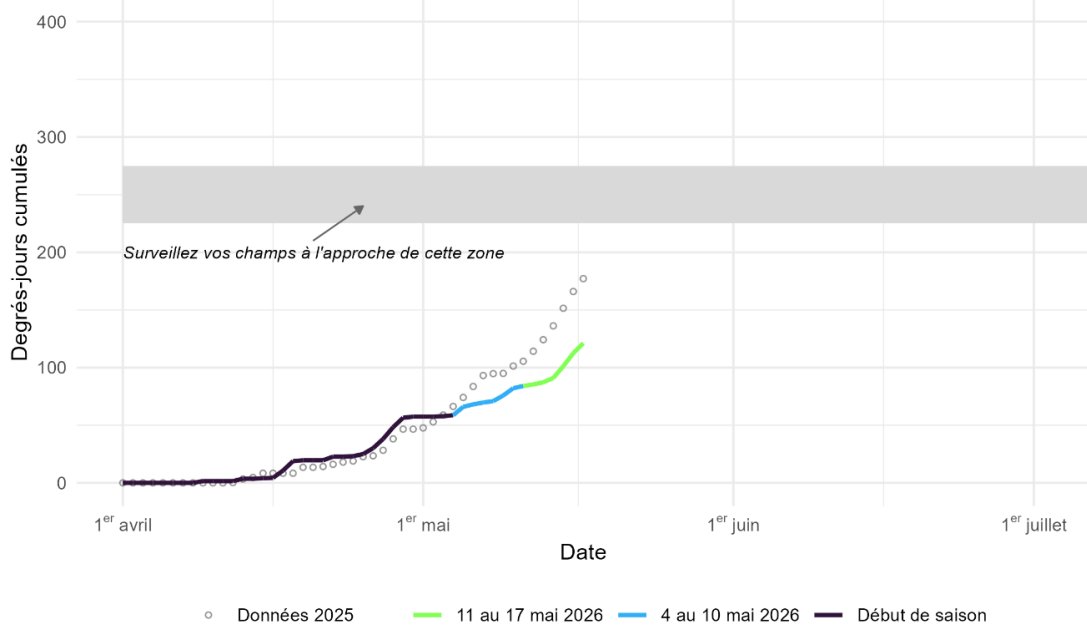

Cumul des degrés-jours et période de vigilance

Station de La Croche

Cumul des degrés-jours et période de vigilance

Station de Shawinigan

Cumul des degrés-jours et période de vigilance

Station de Trois-Rivières A

Cumul des degrés-jours et période de vigilance

Station de Saint-Barnabé

Cumul des degrés-jours et période de vigilance

Station de Sainte-Geneviève-de-Batiscan

Cumul des degrés-jours et période de vigilance

Station de Saint-Tite

Cumul des degrés-jours et période de vigilance

Station de Maskinongé