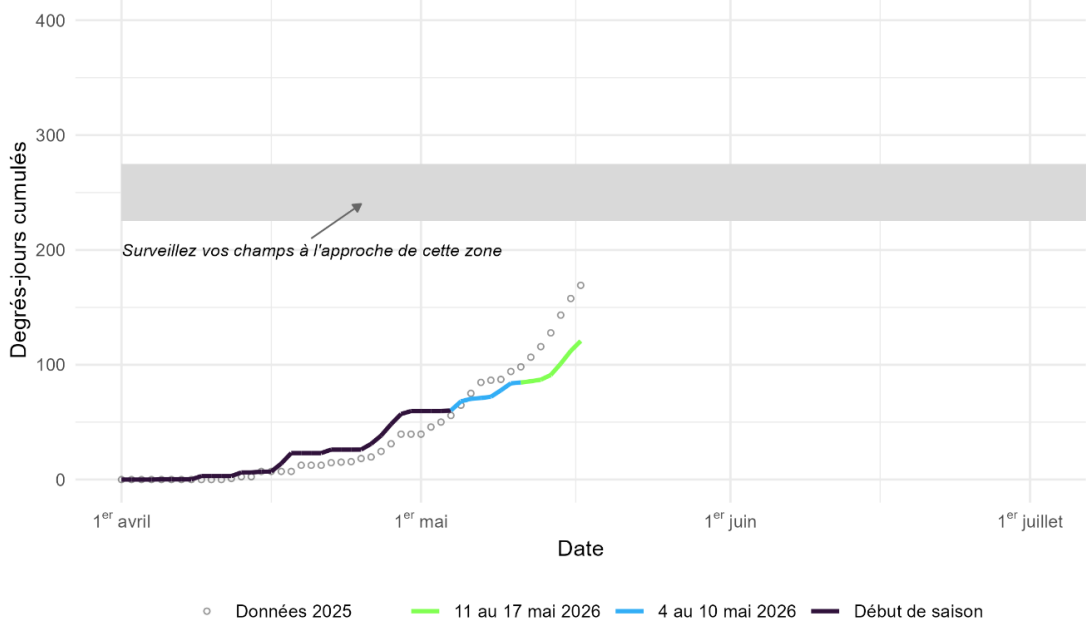

Cumul des degrés-jours et période de vigilance

Station de La Croche

Cumul des degrés-jours et période de vigilance

Station de Shawinigan

Cumul des degrés-jours et période de vigilance

Station de Trois-Rivières A

Cumul des degrés-jours et période de vigilance

Station de Saint-Barnabé

Cumul des degrés-jours et période de vigilance

Station de Sainte-Geneviève-de-Batiscan

Cumul des degrés-jours et période de vigilance

Station de Saint-Tite

Cumul des degrés-jours et période de vigilance

Station de Maskinongé