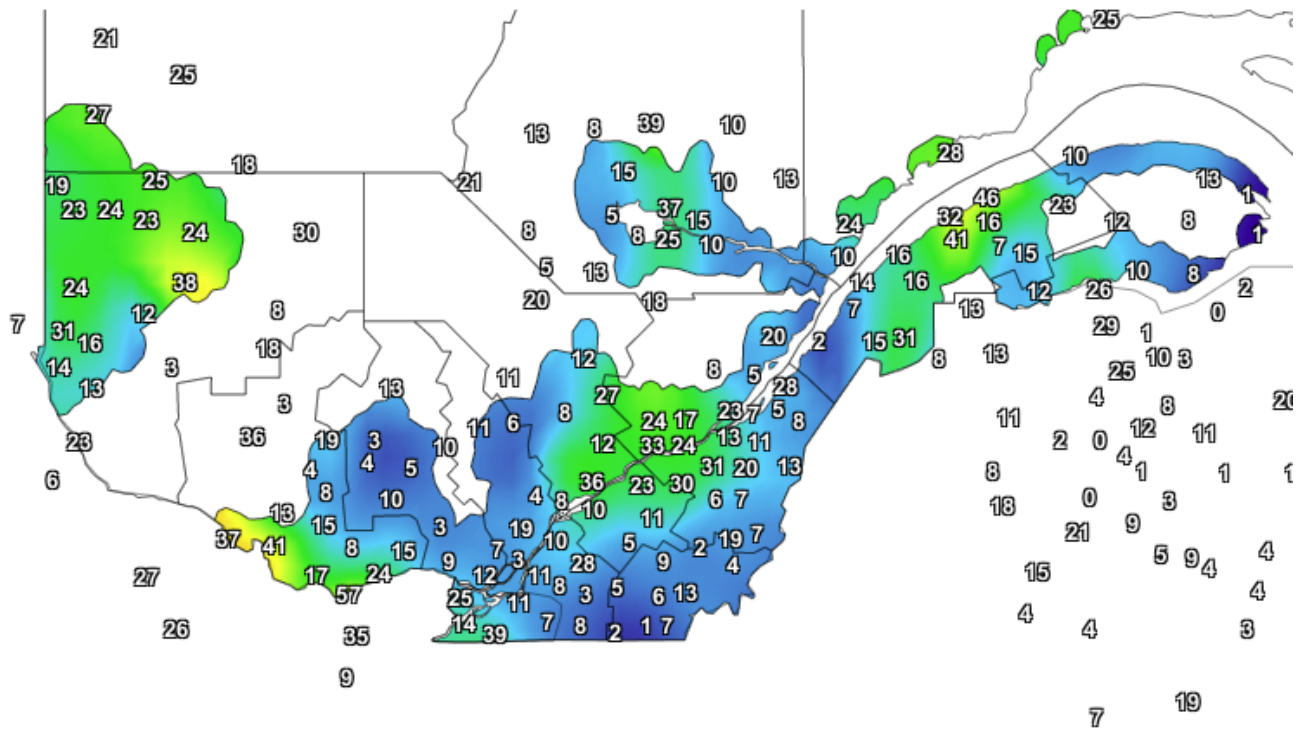

Carte provinciale des précipitations cumulées du mercredi 12 août au mardi 18 août 2020

Précipitations 7 jours
Solutions **Mesonet**

18 Août 2020

Générée le 19/8/2020 à 06:52 HAE © Copyright 2020

Ces données proviennent de stations automatiques appartenant à diverses organisations : Environnement Canada, le ministère des Forêts, de la Faune et des Parcs (MFFP), Hydro-Québec, Rio-Tinto-Alcan et la Sopfeu.

Source : http://www.agrometeo.org/index.php/indices/map/1_semaine/legumes