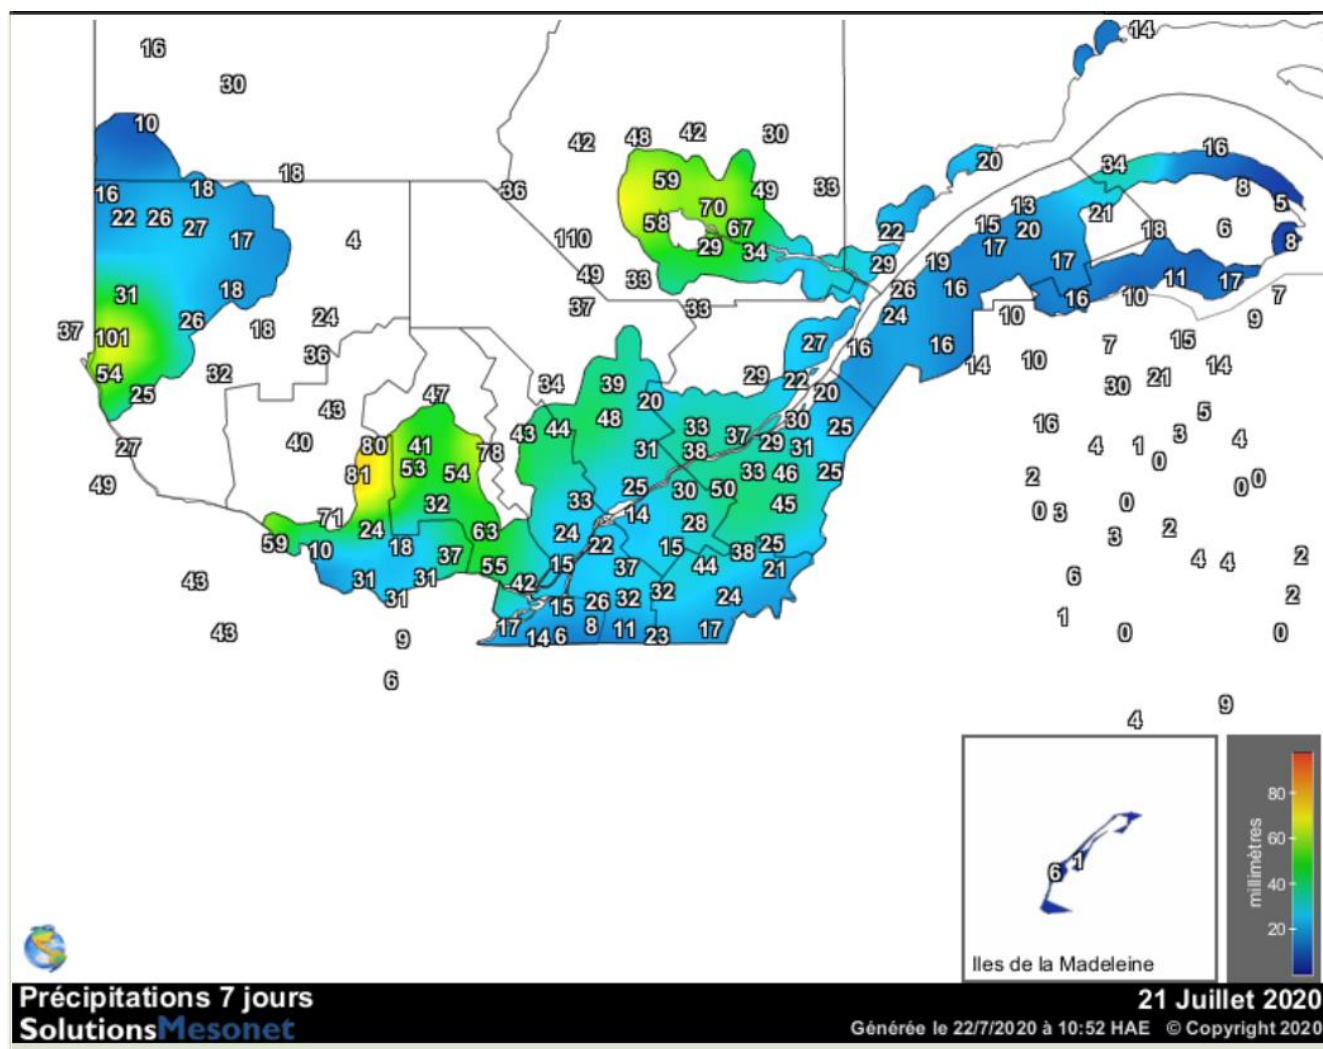

Carte provinciale des précipitations cumulées du mercredi 15 juillet au mardi 21 juillet 2020

Ces données proviennent de stations automatiques appartenant à diverses organisations : Environnement Canada, le ministère des Forêts, de la Faune et des Parcs (MFFP), Hydro-Québec, Rio-Tinto-Alcan et la Sopfeu.

Source : http://www.agrometeo.org/index.php/indices/map/1_semaine/legumes