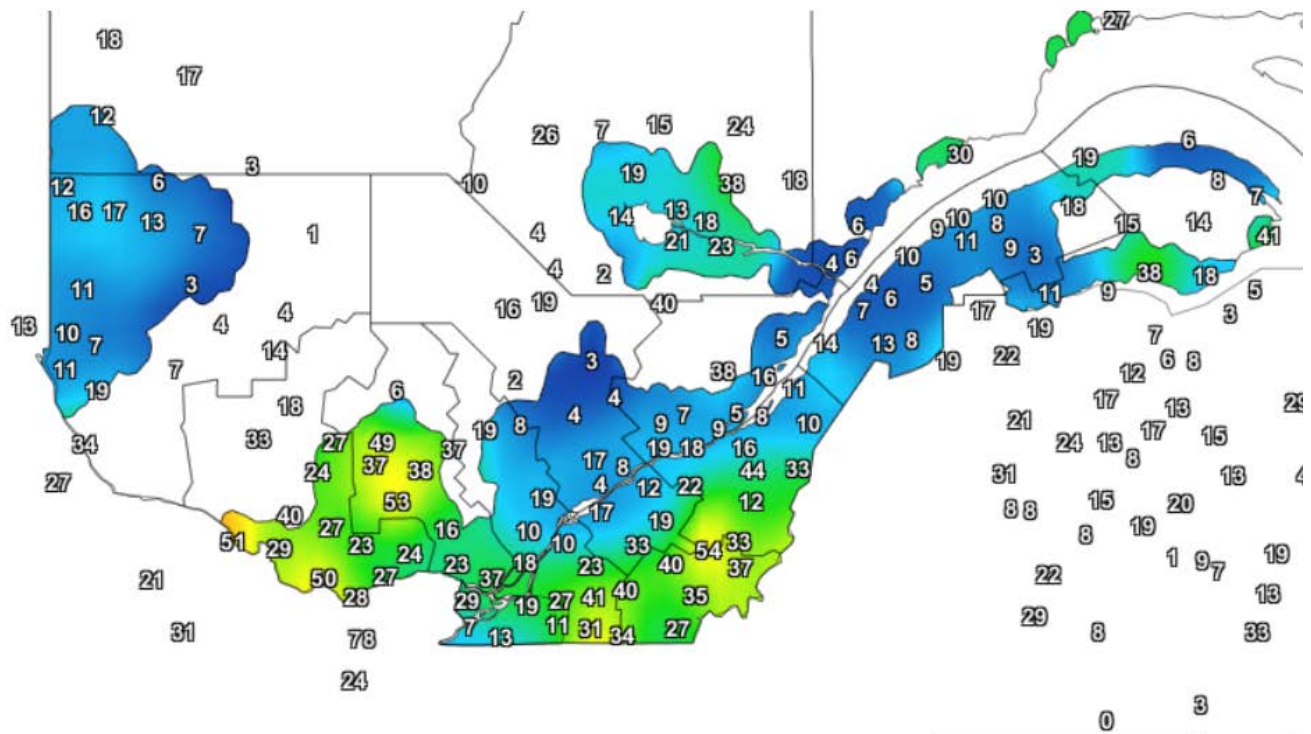

Carte provinciale des précipitations cumulées du mercredi 19 août au mardi 25 août 2020

Précipitations 7 jours
SolutionsMesonet

25 Août 2020

Générée le 26/8/2020 à 07:35 HAE © Copyright 2020

Ces données proviennent de stations automatiques appartenant à diverses organisations : Environnement Canada, le ministère des Forêts, de la Faune et des Parcs (MFFP), Hydro-Québec, Rio-Tinto-Alcan et la Sopfeu.

Source : http://www.agrometeo.org/index.php/indices/map/1_semaine/legumes