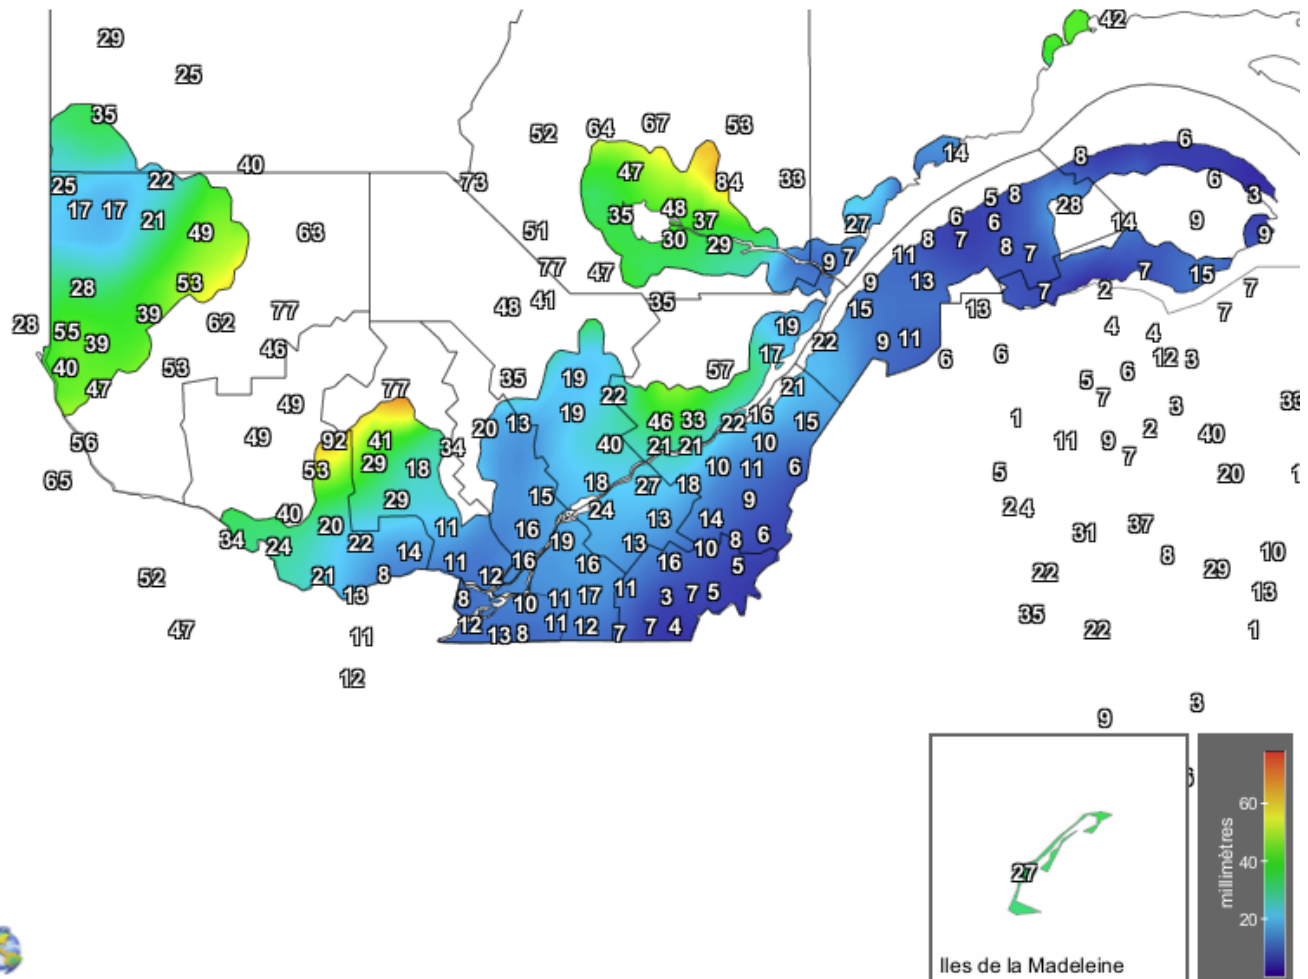

Carte provinciale des précipitations cumulées du mercredi 2 septembre au mardi 8 septembre 2020

Précipitations 7 jours
SolutionsMesonet

8 Septembre 2020

Générée le 09/9/2020 à 07:56 HAE © Copyright 2020

Ces données proviennent de stations automatiques appartenant à diverses organisations : Environnement Canada, le ministère des Forêts, de la Faune et des Parcs (MFFP), Hydro-Québec, Rio-Tinto-Alcan et la Sopfeu.

Source : http://www.agrometeo.org/index.php/indices/map/1_semaine/legumes