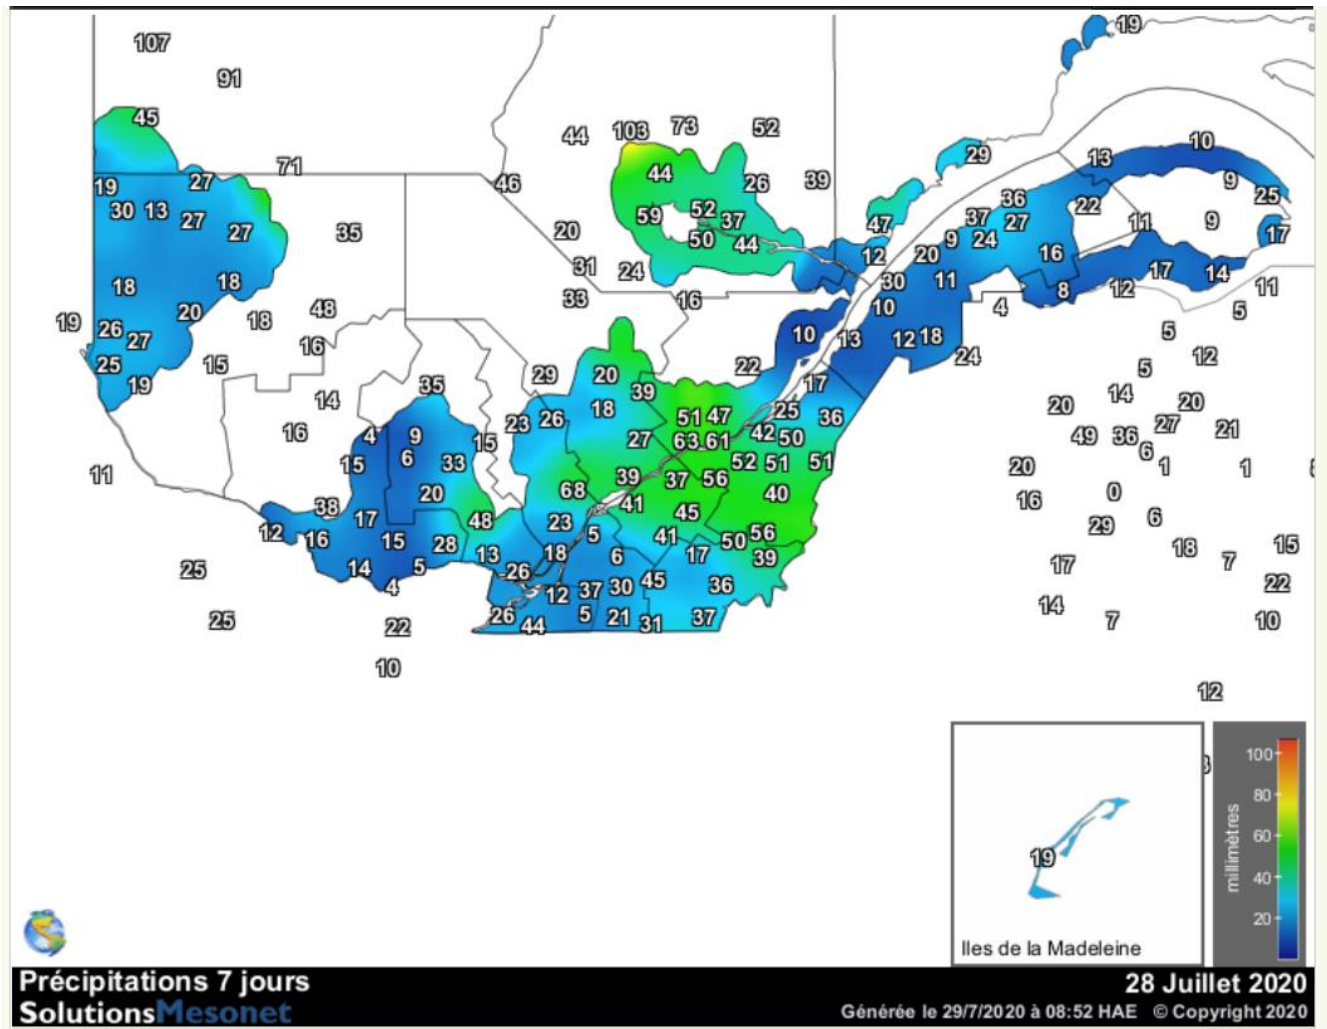

Carte provinciale des précipitations cumulées du mercredi 22 juillet au mardi 28 juillet 2020

Ces données proviennent de stations automatiques appartenant à diverses organisations : Environnement Canada, le ministère des Forêts, de la Faune et des Parcs (MFFP), Hydro-Québec, Rio-Tinto-Alcan et la Sopfeu.

Source : http://www.agrometeo.org/index.php/indices/map/1_semaine/legumes