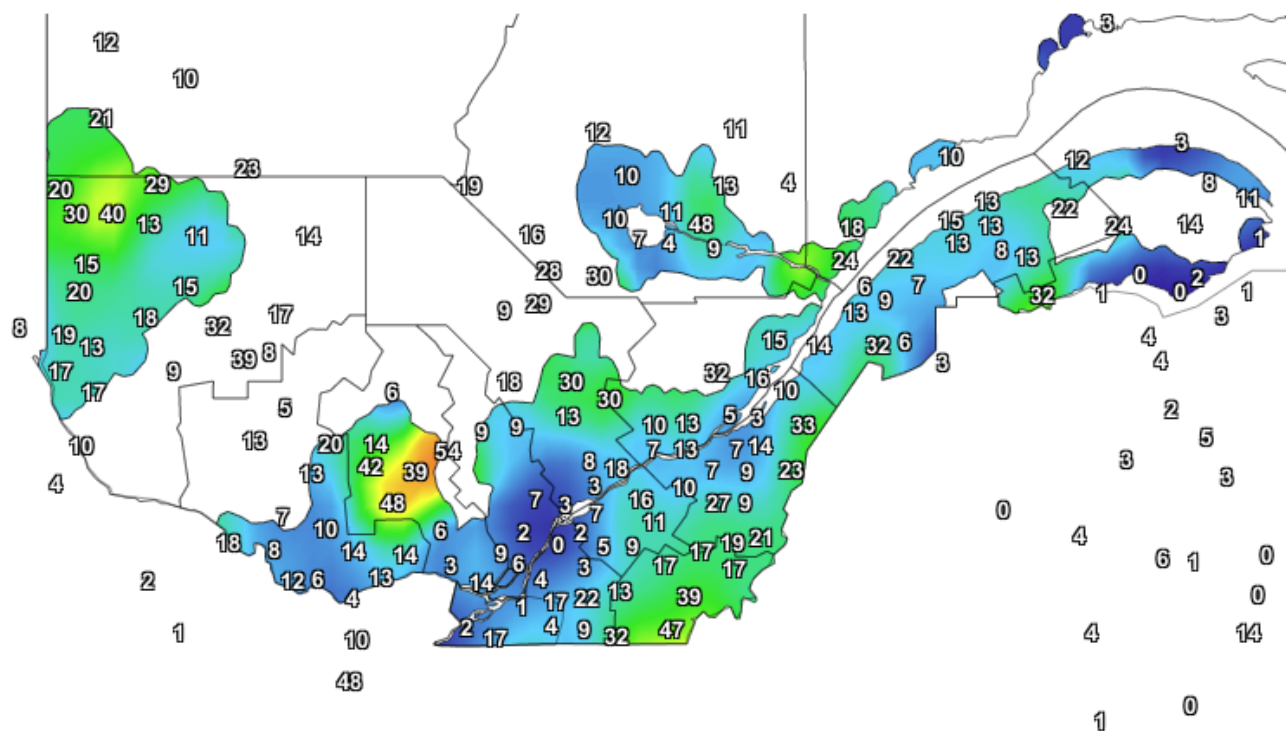

Carte provinciale des précipitations cumulées du jeudi 25 juin au mercredi 1^{er} juillet 2020

Précipitations 7 jours
SolutionsMesonet

1 Juillet 2020

Générée le 02/7/2020 à 06:52 HAE © Copyright 2020

Ces données proviennent de stations automatiques appartenant à diverses organisations : Environnement Canada, le ministère des Forêts, de la Faune et des Parcs (MFFP), Hydro-Québec, Rio-Tinto-Alcan et la Sopfeu.

Source : http://www.agrometeo.org/index.php/indices/map/1_semaine/legumes