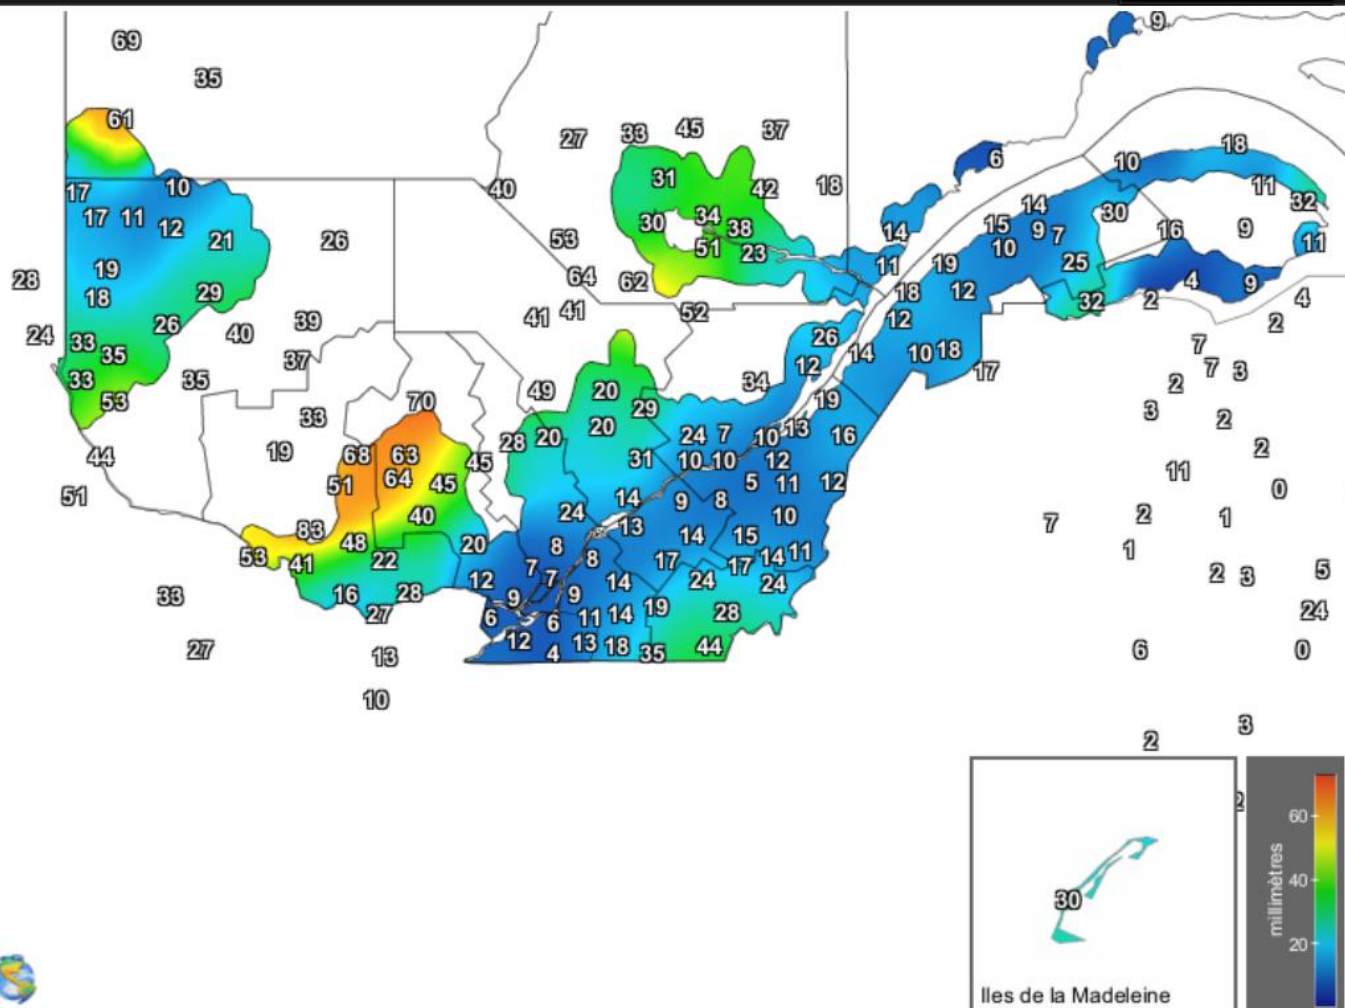

Carte provinciale des précipitations cumulées du mercredi 27 mai au mardi 2 juin 2020

Précipitations derniers 7 jours

[Retour à Légumes](#)

Précipitations 7 jours
SolutionsMesonet

2 Juin 2020

Générée le 03/6/2020 à 08:35 HAE © Copyright 2020

Ces données proviennent de stations automatiques appartenant à diverses organisations : Environnement Canada, le ministère des Forêts, de la Faune et des Parcs (MFFP), Hydro-Québec, Rio-Tinto-Alcan et la Sopfeu.

Source : http://www.agrometeo.org/index.php/indices/map/1_semaine/legumes