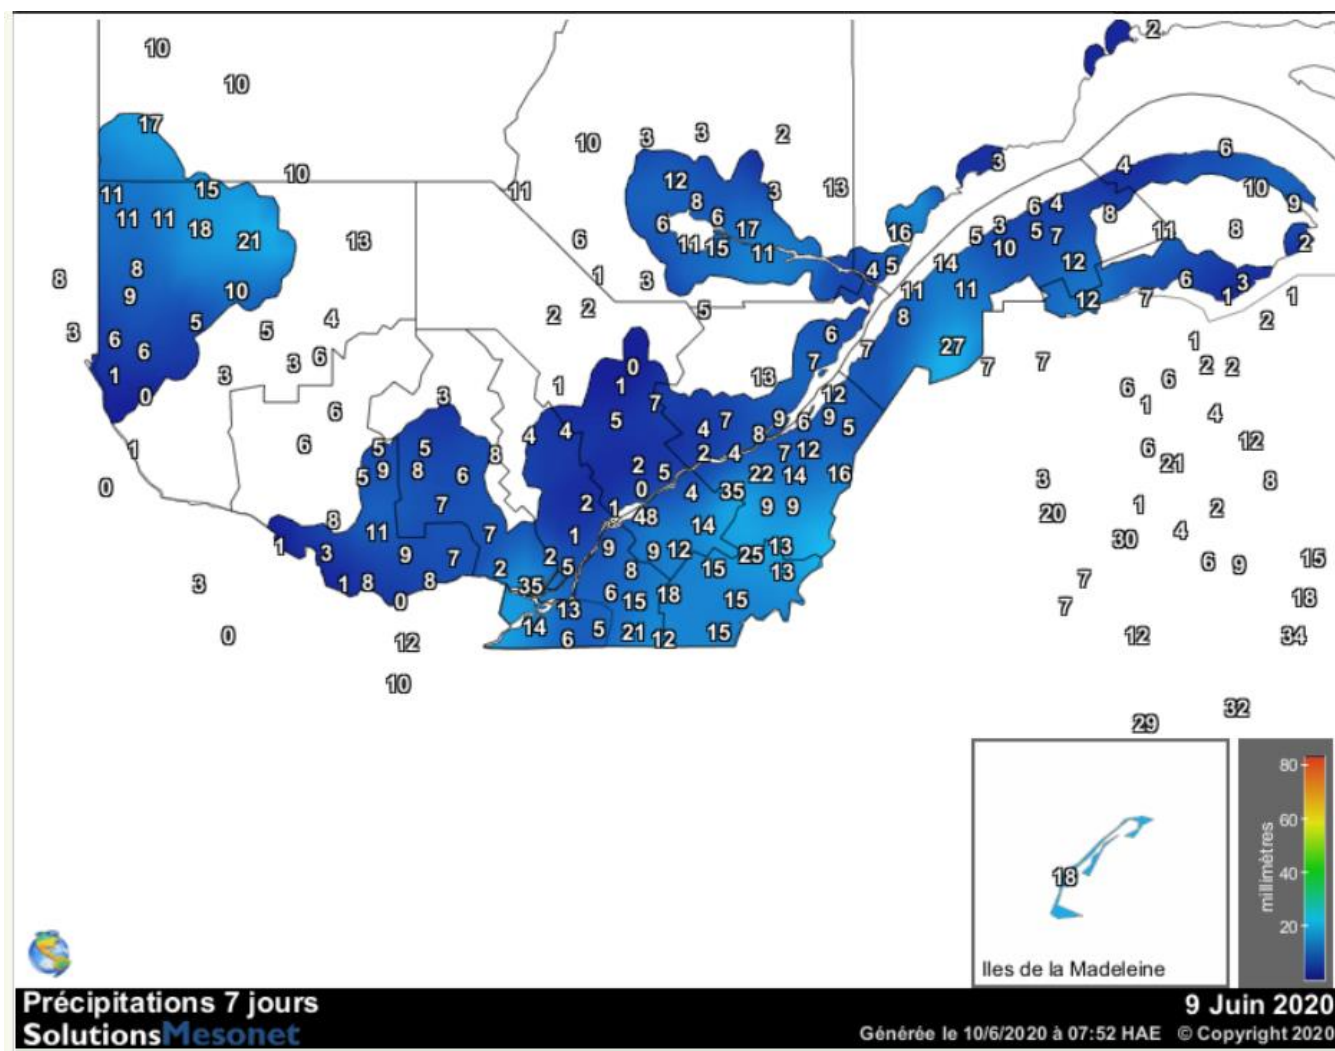

## Carte provinciale des précipitations cumulées du mercredi 3 juin au mardi 9 juin 2020

Ces données proviennent de stations automatiques appartenant à diverses organisations : Environnement Canada, le ministère des Forêts, de la Faune et des Parcs (MFFP), Hydro-Québec, Rio-Tinto-Alcan et la Sopfeu.

Source : [http://www.agrometeo.org/index.php/indices/map/1\\_semaine/legumes](http://www.agrometeo.org/index.php/indices/map/1_semaine/legumes)