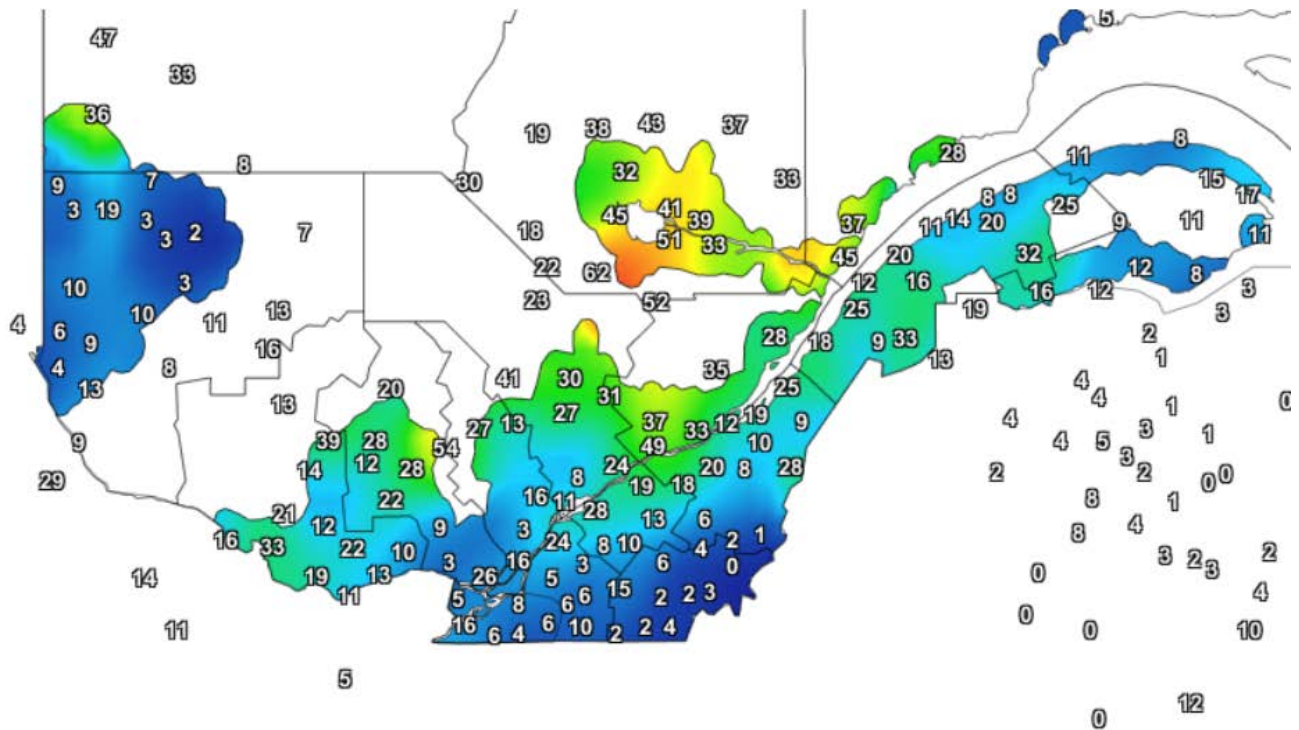

Carte provinciale des précipitations cumulées du mercredi 5 août au mardi 11 août 2020

Précipitations 7 jours
Solutions Mesonet

11 Août 2020

Générée le 12/8/2020 à 06:52 HAE © Copyright 2020

Ces données proviennent de stations automatiques appartenant à diverses organisations : Environnement Canada, le ministère des Forêts, de la Faune et des Parcs (MFFP), Hydro-Québec, Rio-Tinto-Alcan et la Sopfeu.

Source : http://www.agrometeo.org/index.php/indices/map/1_semaine/legumes