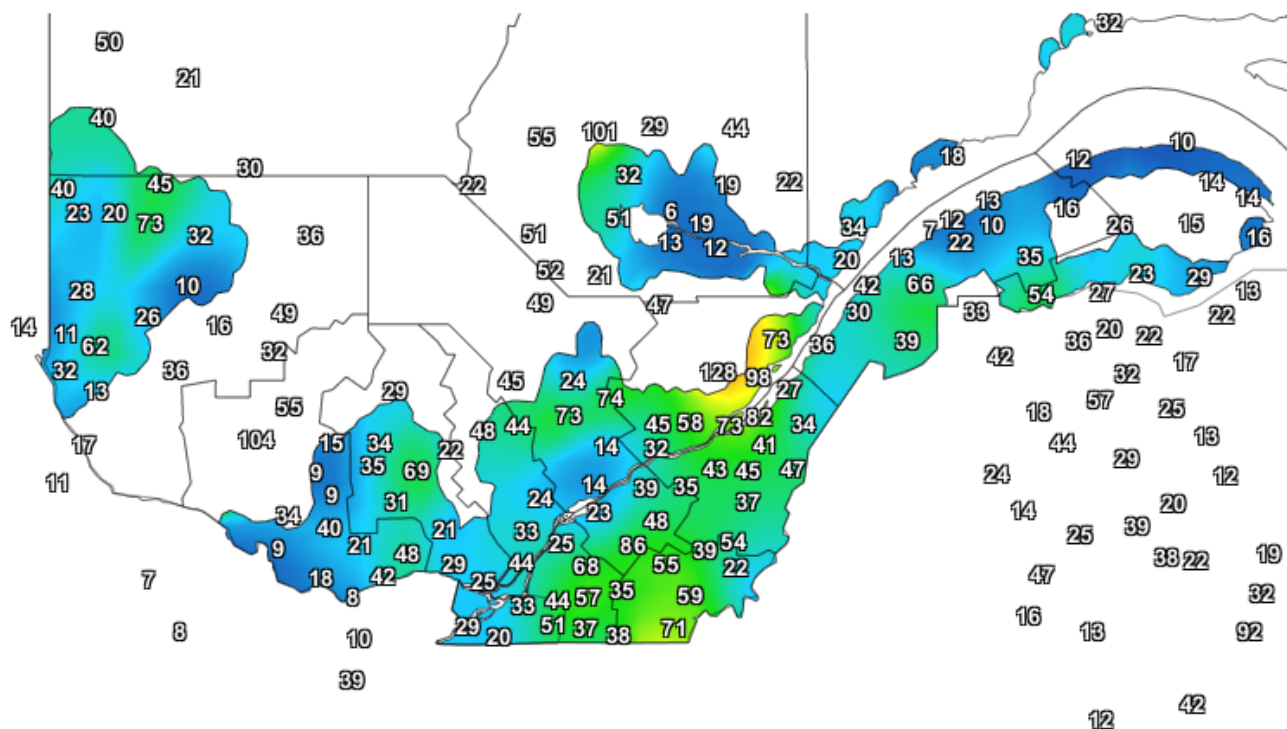

Carte provinciale des précipitations cumulées du mercredi 8 juillet au mardi 14 juillet 2020

Précipitations 7 jours
SolutionsMesonet

14 Juillet 2020

Générée le 15/7/2020 à 11:56 HAE © Copyright 2020

Ces données proviennent de stations automatiques appartenant à diverses organisations : Environnement Canada, le ministère des Forêts, de la Faune et des Parcs (MFFP), Hydro-Québec, Rio-Tinto-Alcan et la Sopfeu.

Source : http://www.agrometeo.org/index.php/indices/map/1_semaine/legumes