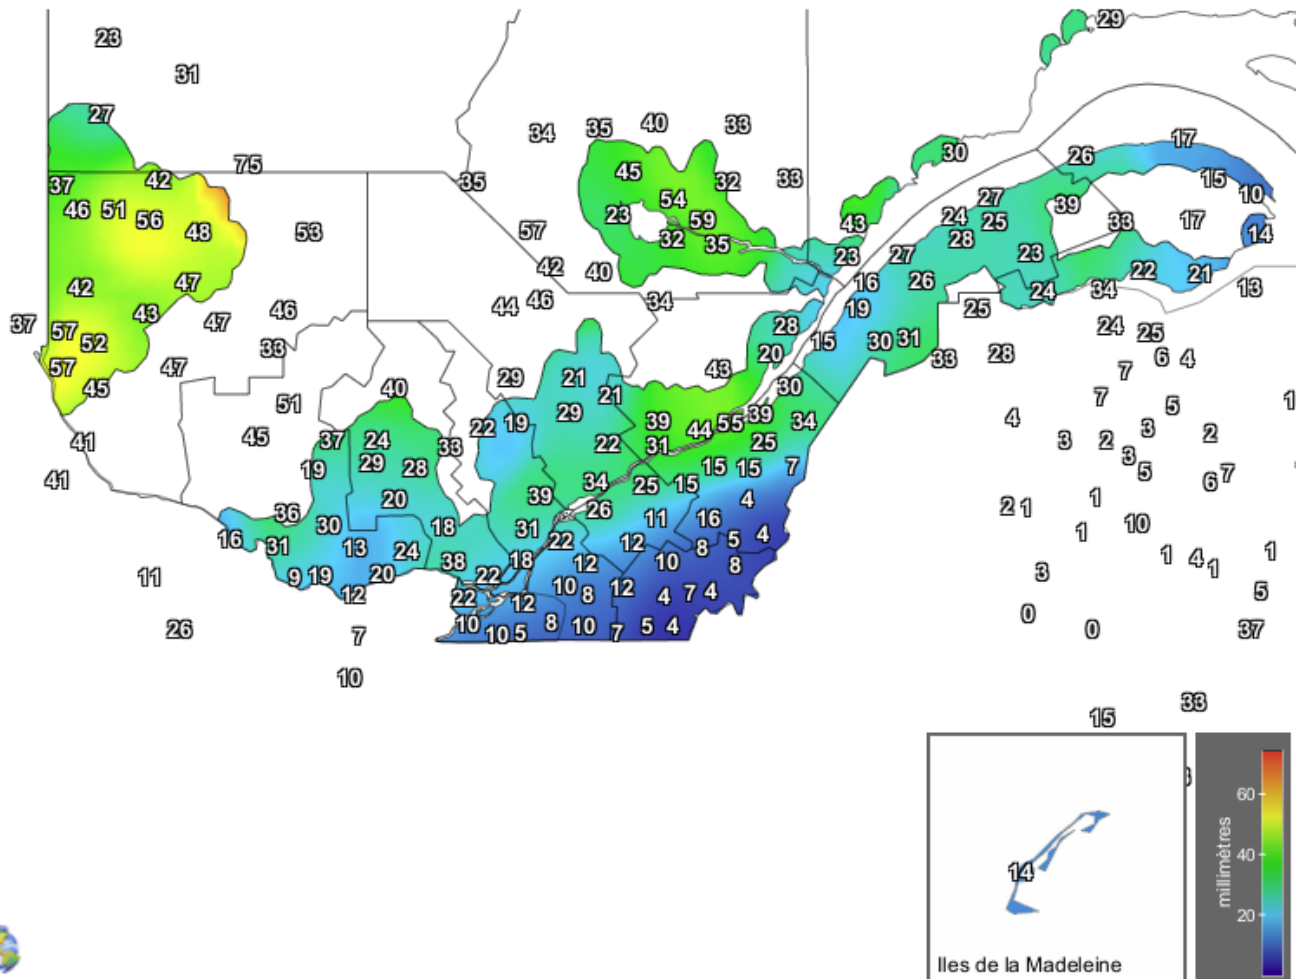

Carte provinciale des précipitations cumulées du mercredi 9 septembre au mardi 15 septembre 2020

Précipitations 7 jours
SolutionsMesonet

15 Septembre 2020

Générée le 16/9/2020 à 07:54 HAE © Copyright 2020

Ces données proviennent de stations automatiques appartenant à diverses organisations : Environnement Canada, le ministère des Forêts, de la Faune et des Parcs (MFFP), Hydro-Québec, Rio-Tinto-Alcan et la Sopfeu.