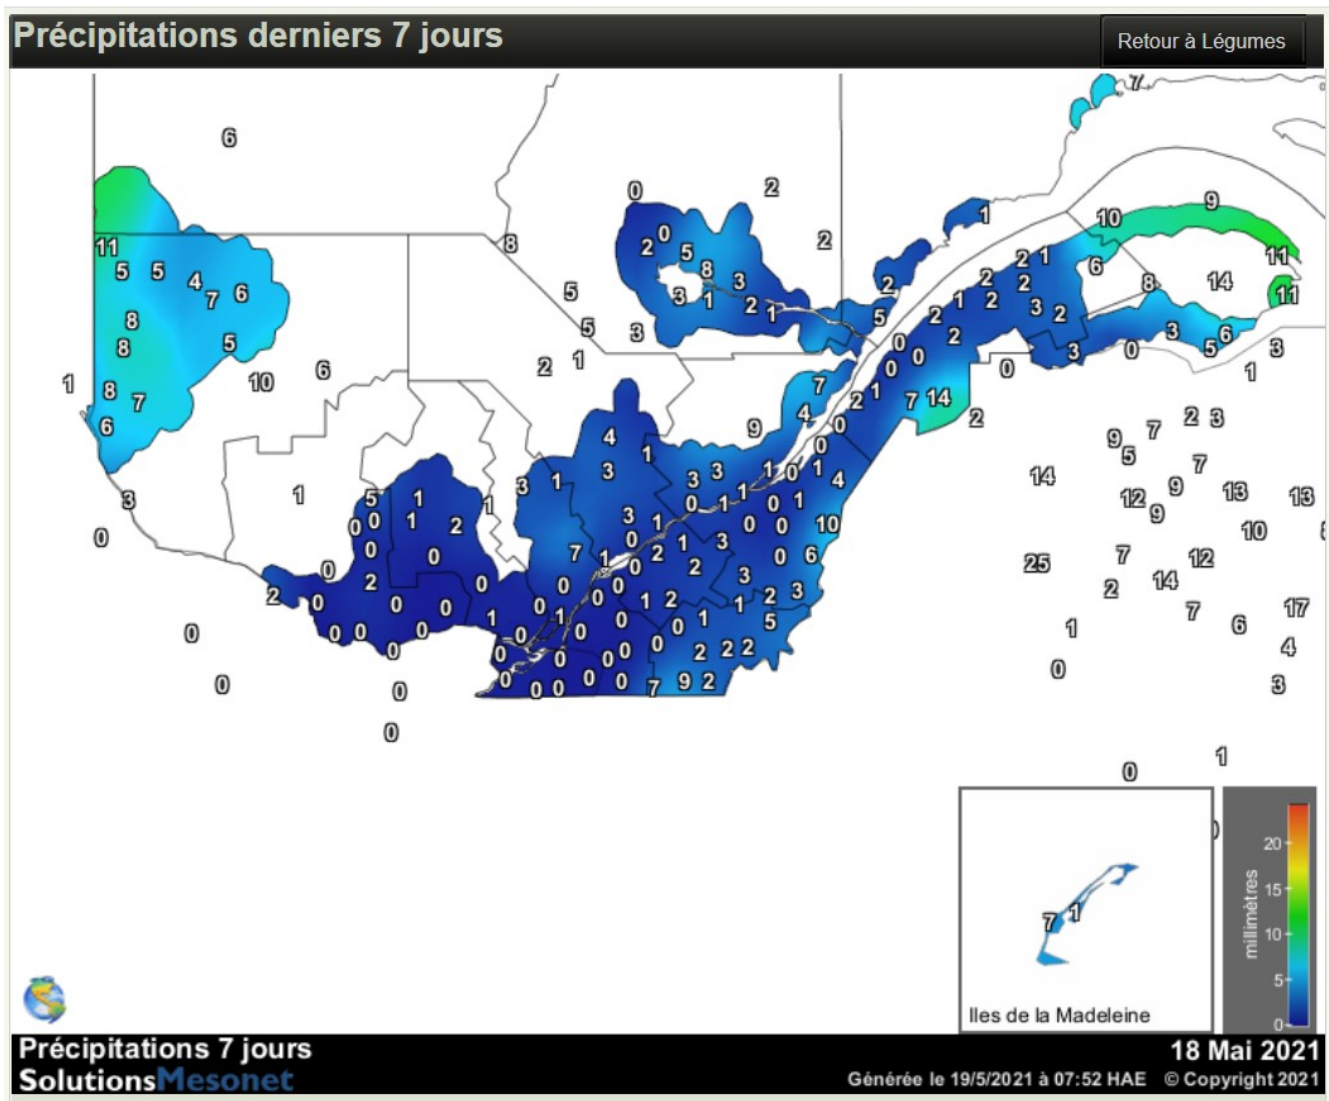

# Carte provinciale des précipitations cumulées du mercredi 12 mai au mardi 18 mai 2021

Ces données proviennent de stations automatiques appartenant à diverses organisations : Environnement Canada, le ministère des Forêts, de la Faune et des Parcs (MFFP), Hydro-Québec, Rio-Tinto-Alcan et la Sopfeu.

Source : [http://www.agrometeo.org/index.php/indices/map/1\\_semaine/legumes](http://www.agrometeo.org/index.php/indices/map/1_semaine/legumes)