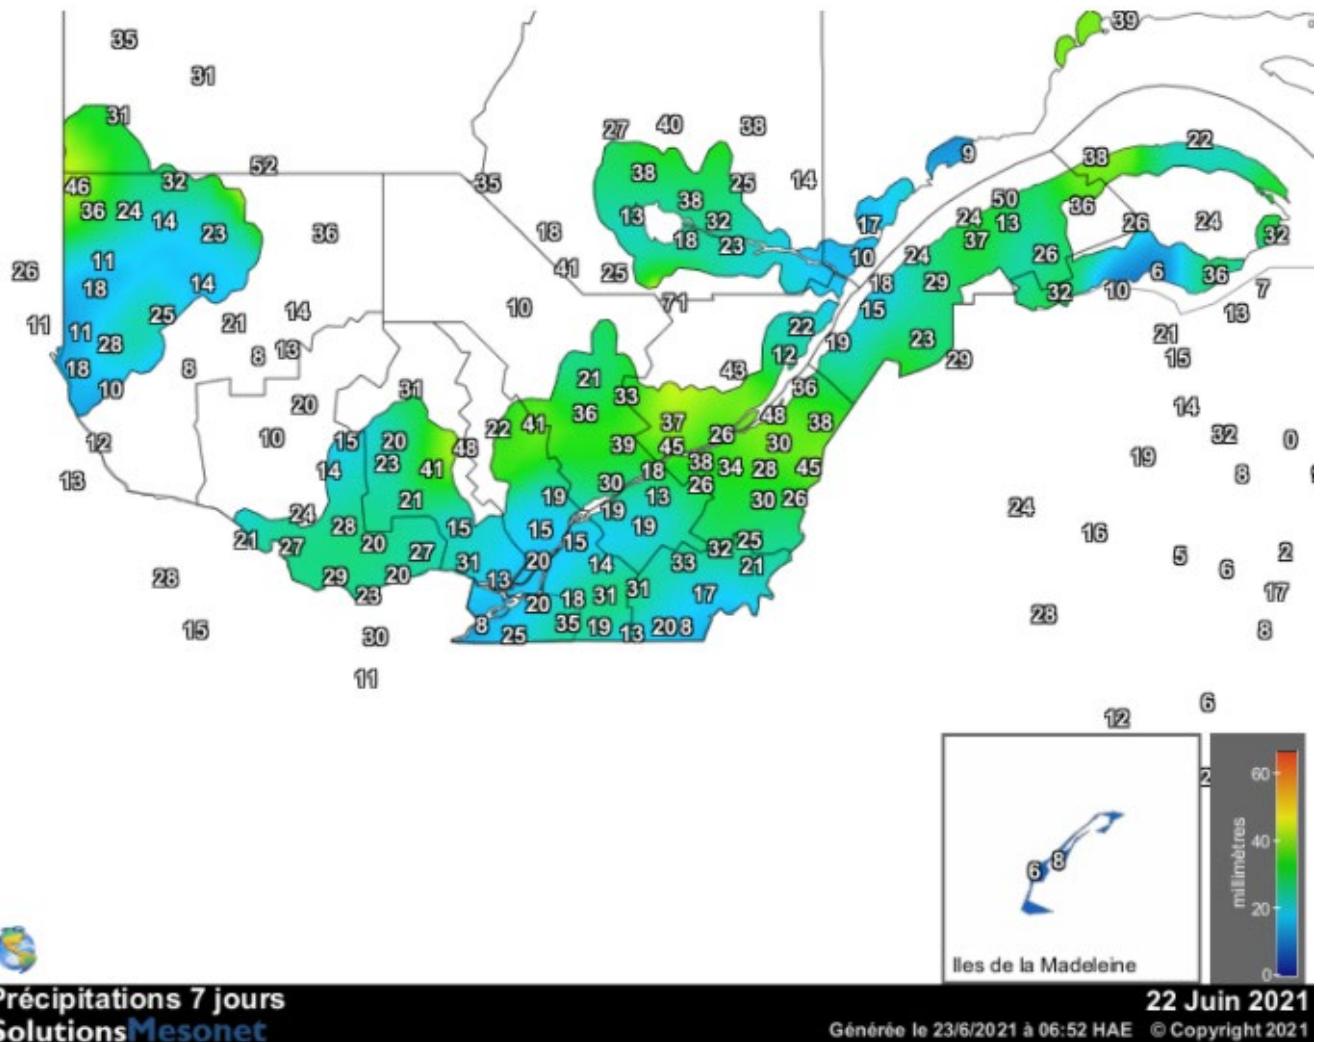

Carte provinciale des précipitations cumulées du mercredi 16 juin au mardi 22 juin 2021

Ces données proviennent de stations automatiques appartenant à diverses organisations : Environnement Canada, le ministère des Forêts, de la Faune et des Parcs (MFFP), Hydro-Québec, Rio-Tinto-Alcan et la Sopfeu.

Source : http://www.agrometeo.org/index.php/indices/map/1_semaine/legumes