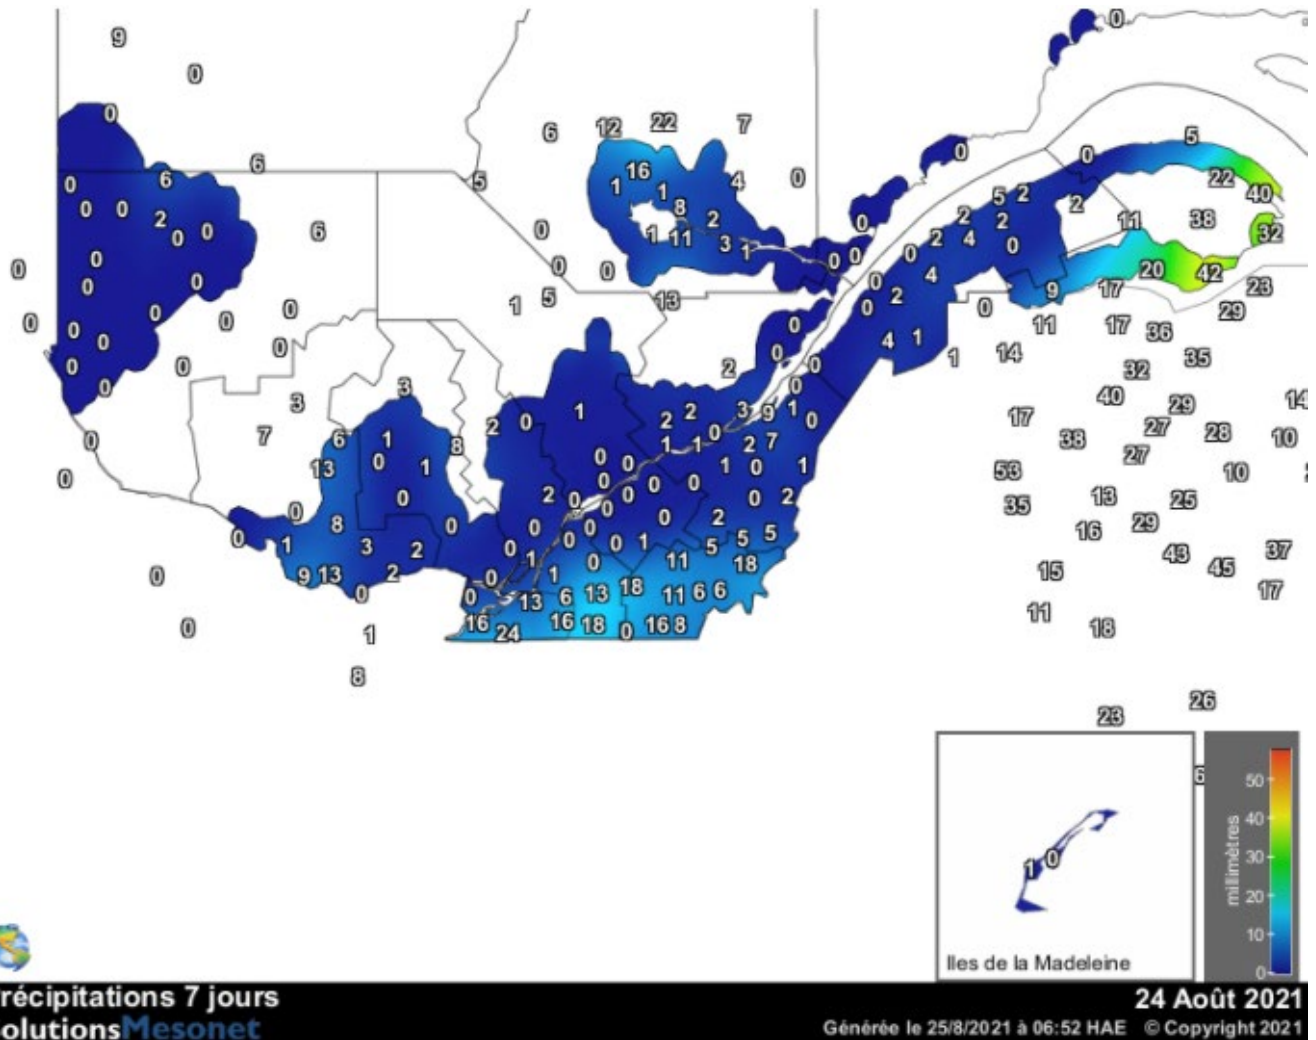

Carte provinciale des précipitations cumulées du mercredi 18 août au mardi 24 août 2021

Ces données proviennent de stations automatiques appartenant à diverses organisations : Environnement Canada, le ministère des Forêts, de la Faune et des Parcs (MFFP), Hydro-Québec, Rio-Tinto-Alcan et la Sopfeu.

Source : http://www.agrometeo.org/index.php/indices/map/1_semaine/legumes