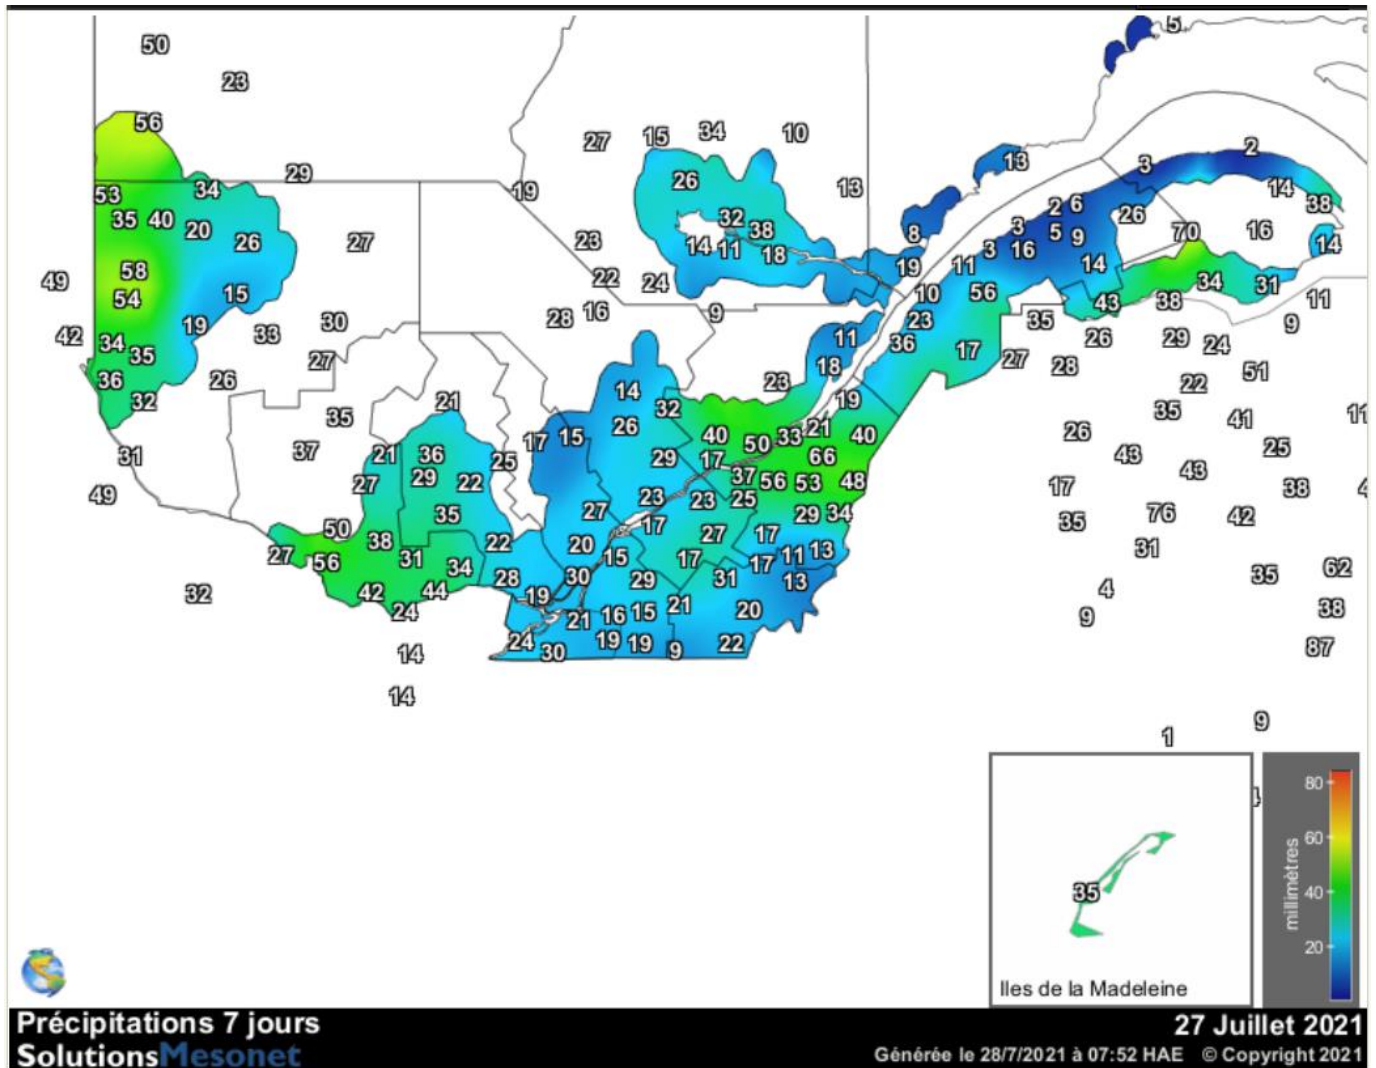

# Carte provinciale des précipitations cumulées du mercredi 21 juillet au mardi 27 juillet 2021

Ces données proviennent de stations automatiques appartenant à diverses organisations : Environnement Canada, le ministère des Forêts, de la Faune et des Parcs (MFFP), Hydro-Québec, Rio-Tinto-Alcan et la Sopfeu.