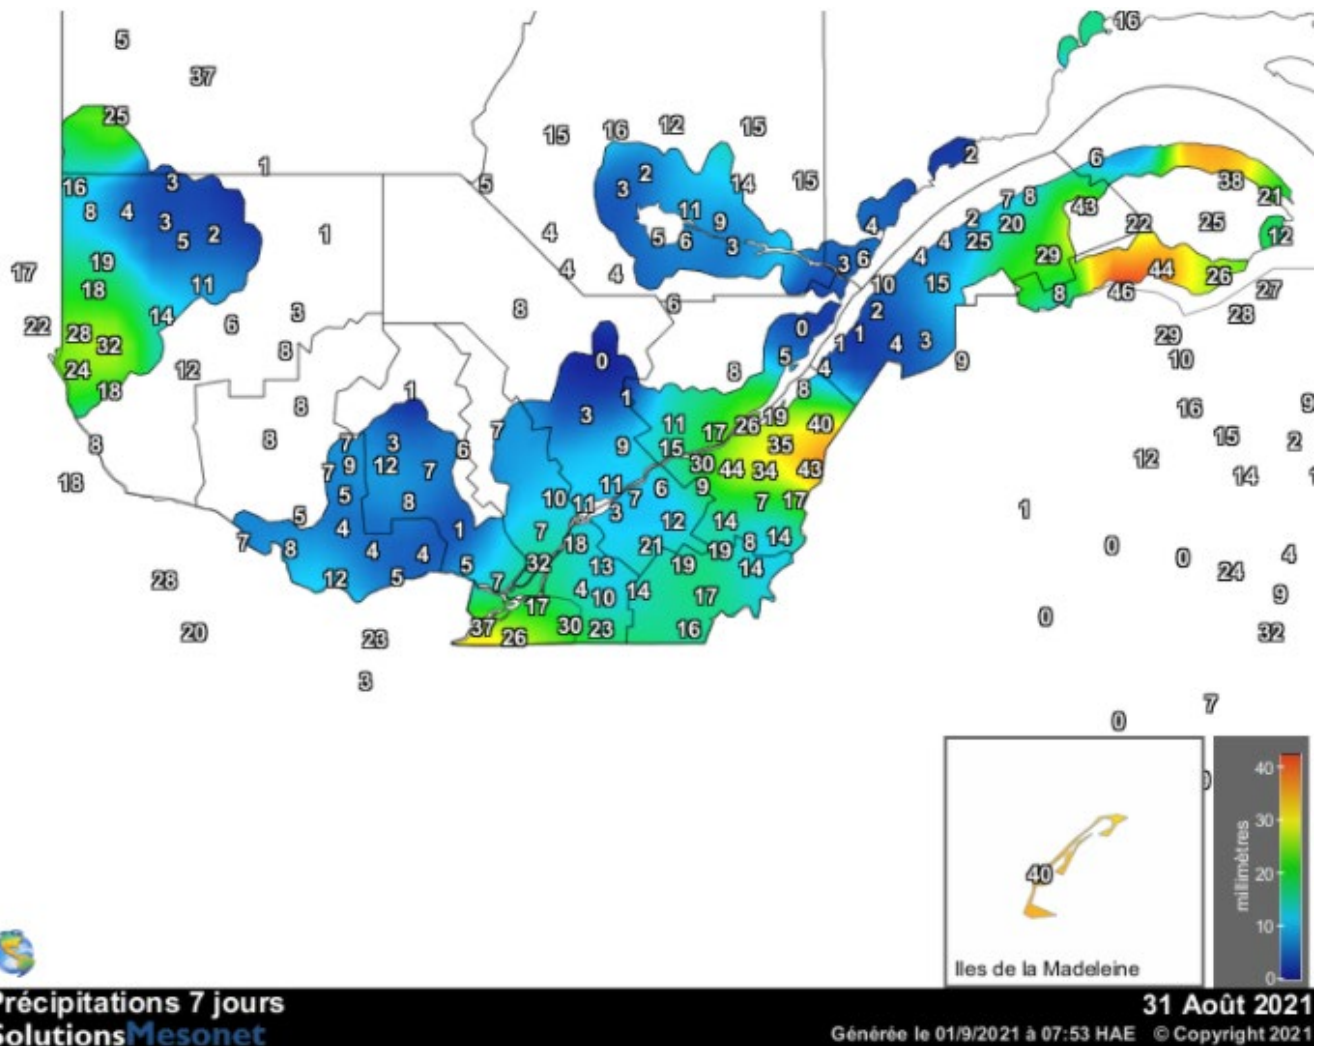

Carte provinciale des précipitations cumulées du mercredi 25 août au mardi 31 août 2021

Ces données proviennent de stations automatiques appartenant à diverses organisations : Environnement Canada, le ministère des Forêts, de la Faune et des Parcs (MFFP), Hydro-Québec, Rio-Tinto-Alcan et la Sopfeu.

Source : http://www.agrometeo.org/index.php/indices/map/1_semaine/legumes