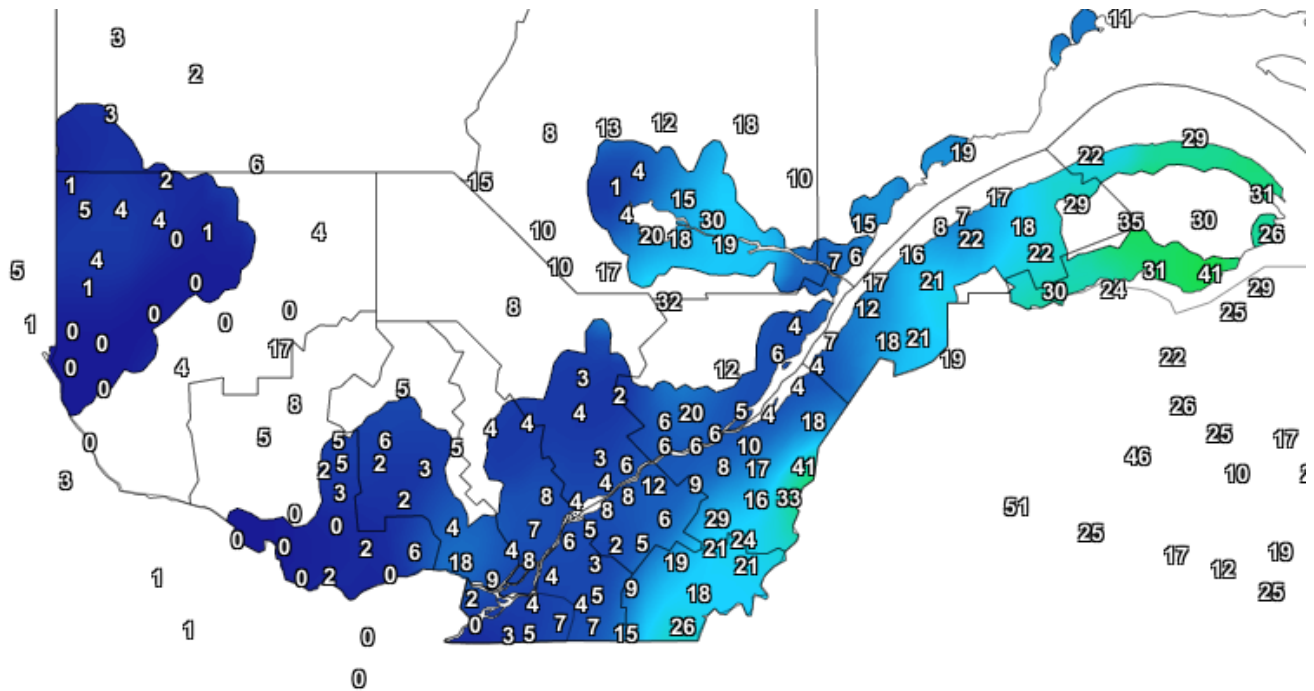

Carte provinciale des précipitations cumulées du mercredi 26 mai au mardi 1^{er} juin 2021

Précipitations 7 jours
SolutionsMesonet

1 Juin 2021
Générée le 02/6/2021 à 07:35 HAE © Copyright 2021

Ces données proviennent de stations automatiques appartenant à diverses organisations : Environnement Canada, le ministère des Forêts, de la Faune et des Parcs (MFFP), Hydro-Québec, Rio-Tinto-Alcan et la Sopfeu.

Source : http://www.agrometeo.org/index.php/indices/map/1_semaine/legumes