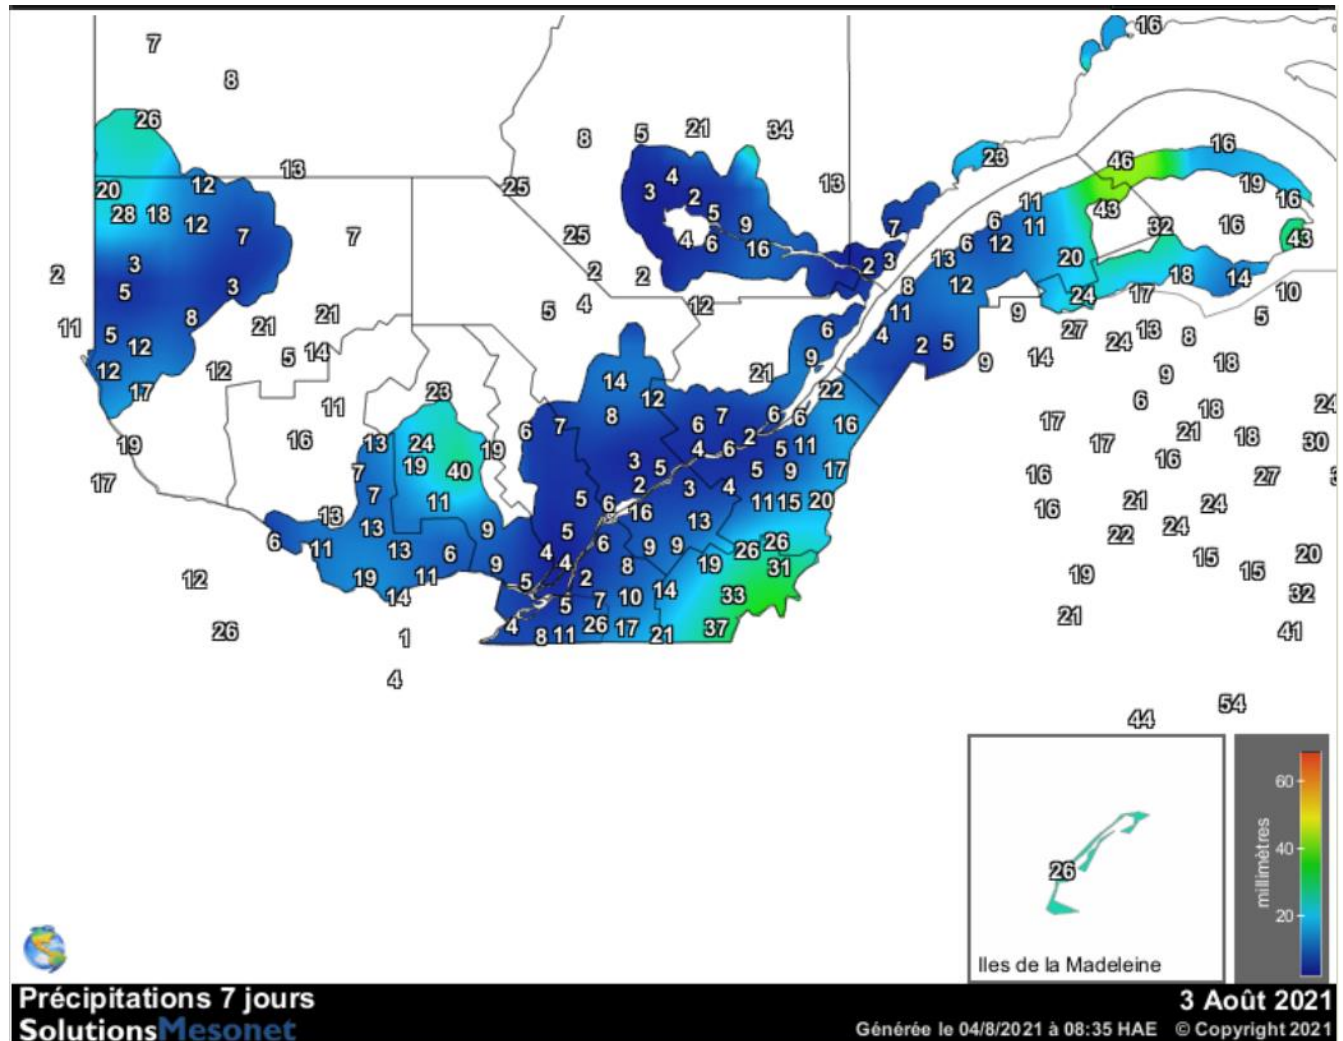

Carte provinciale des précipitations cumulées du mercredi 28 juillet au mardi 3 août 2021

Ces données proviennent de stations automatiques appartenant à diverses organisations : Environnement Canada, le ministère des Forêts, de la Faune et des Parcs (MFFP), Hydro-Québec, Rio-Tinto-Alcan et la Sopfeu.

Source : http://www.agrometeo.org/index.php/indices/map/1_semaine/legumes