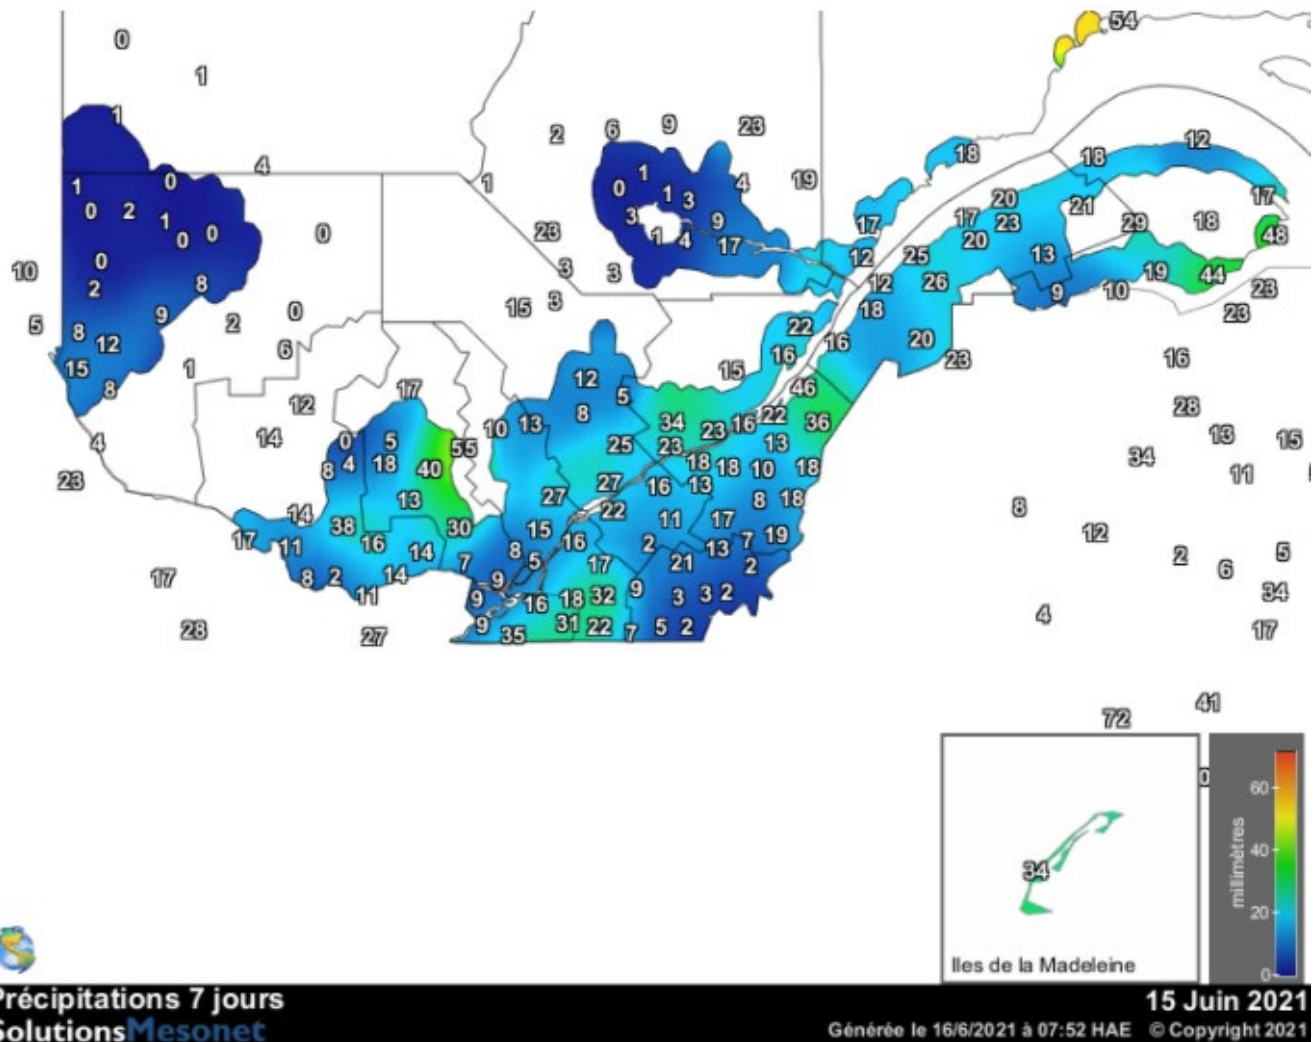

Carte provinciale des précipitations cumulées du mercredi 9 juin au mardi 15 juin 2021

Ces données proviennent de stations automatiques appartenant à diverses organisations : Environnement Canada, le ministère des Forêts, de la Faune et des Parcs (MFFP), Hydro-Québec, Rio-Tinto-Alcan et la Sopfeu.

Source : http://www.agrometeo.org/index.php/indices/map/1_semaine/legumes