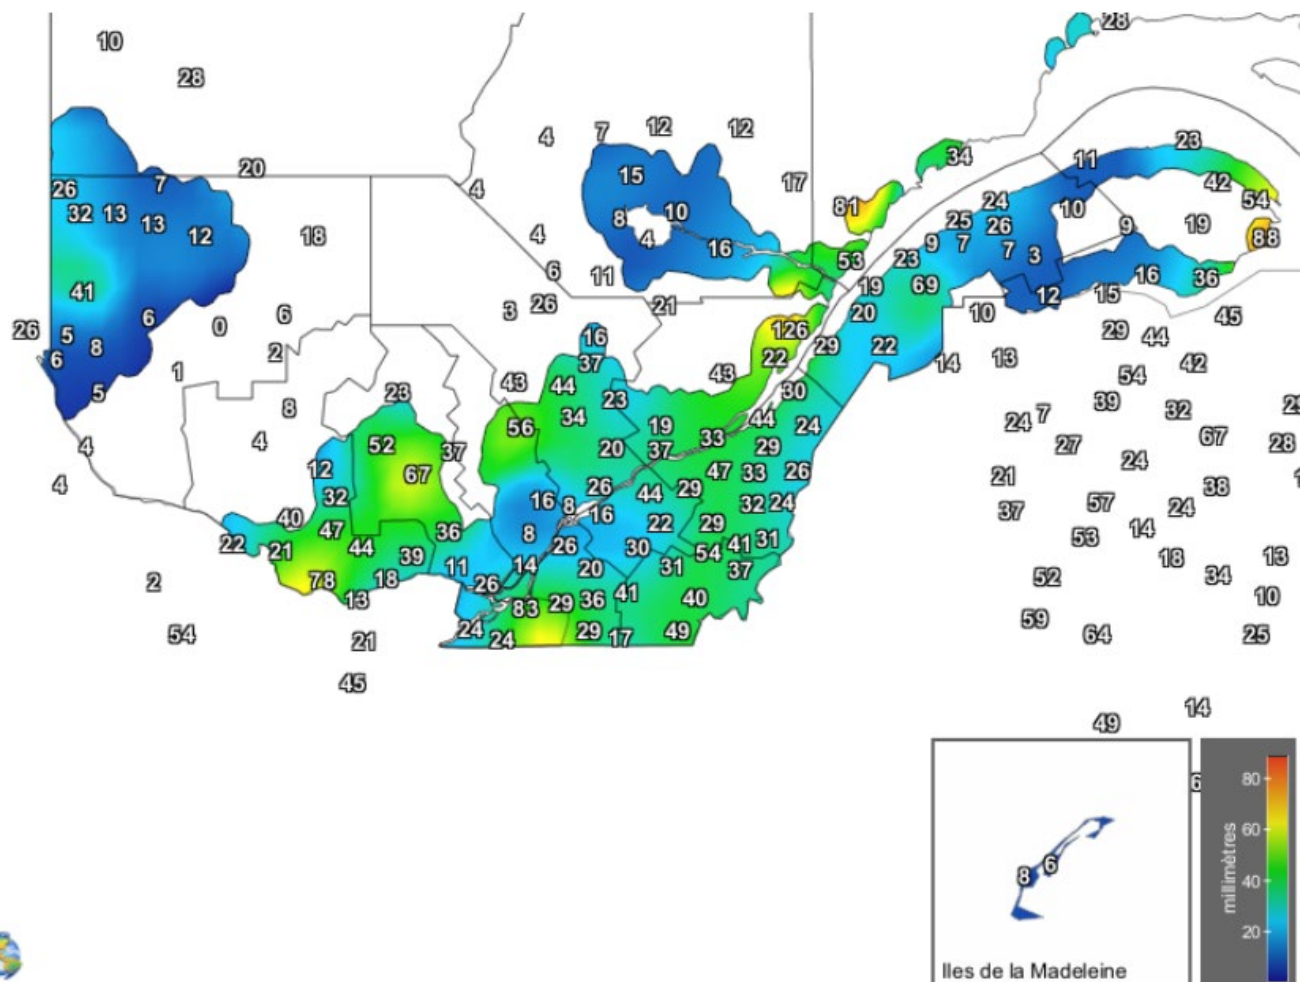

Carte provinciale des précipitations cumulées du mercredi 17 août au mardi 23 août 2022

Précipitations 7 jours
Solutions Mesonet

23 Août 2022

Générée le 24/8/2022 à 06:53 HAE © Copyright 2022

Ces données proviennent de stations automatiques appartenant à diverses organisations : Environnement Canada, le ministère des Forêts, de la Faune et des Parcs (MFFP), Hydro-Québec, Rio-Tinto-Alcan et la Sopfeu.

Source : http://www.agrometeo.org/index.php/indices/map/1_semaine/legumes