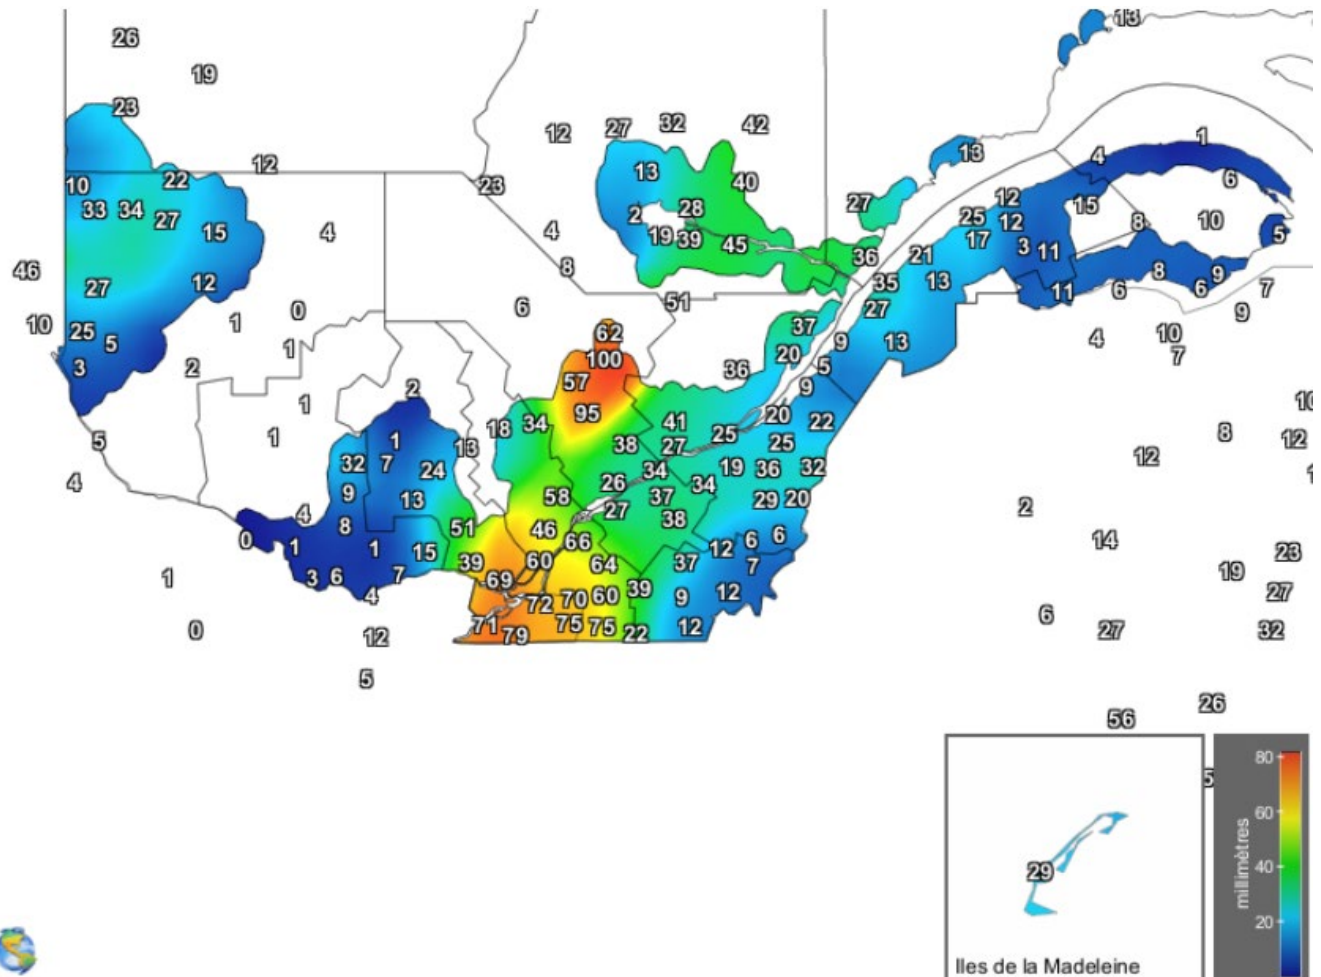

Carte provinciale des précipitations cumulées du mercredi 22 juin au mardi 28 juin 2022

Précipitations 7 jours
Solutions Mesonet

28 Juin 2022

Générée le 29/6/2022 à 07:53 HAE © Copyright 2022

Ces données proviennent de stations automatiques appartenant à diverses organisations : Environnement Canada, le ministère des Forêts, de la Faune et des Parcs (MFFP), Hydro-Québec, Rio-Tinto-Alcan et la Sopfeu.

Source : http://www.agrometeo.org/index.php/indices/map/1_semaine/legumes