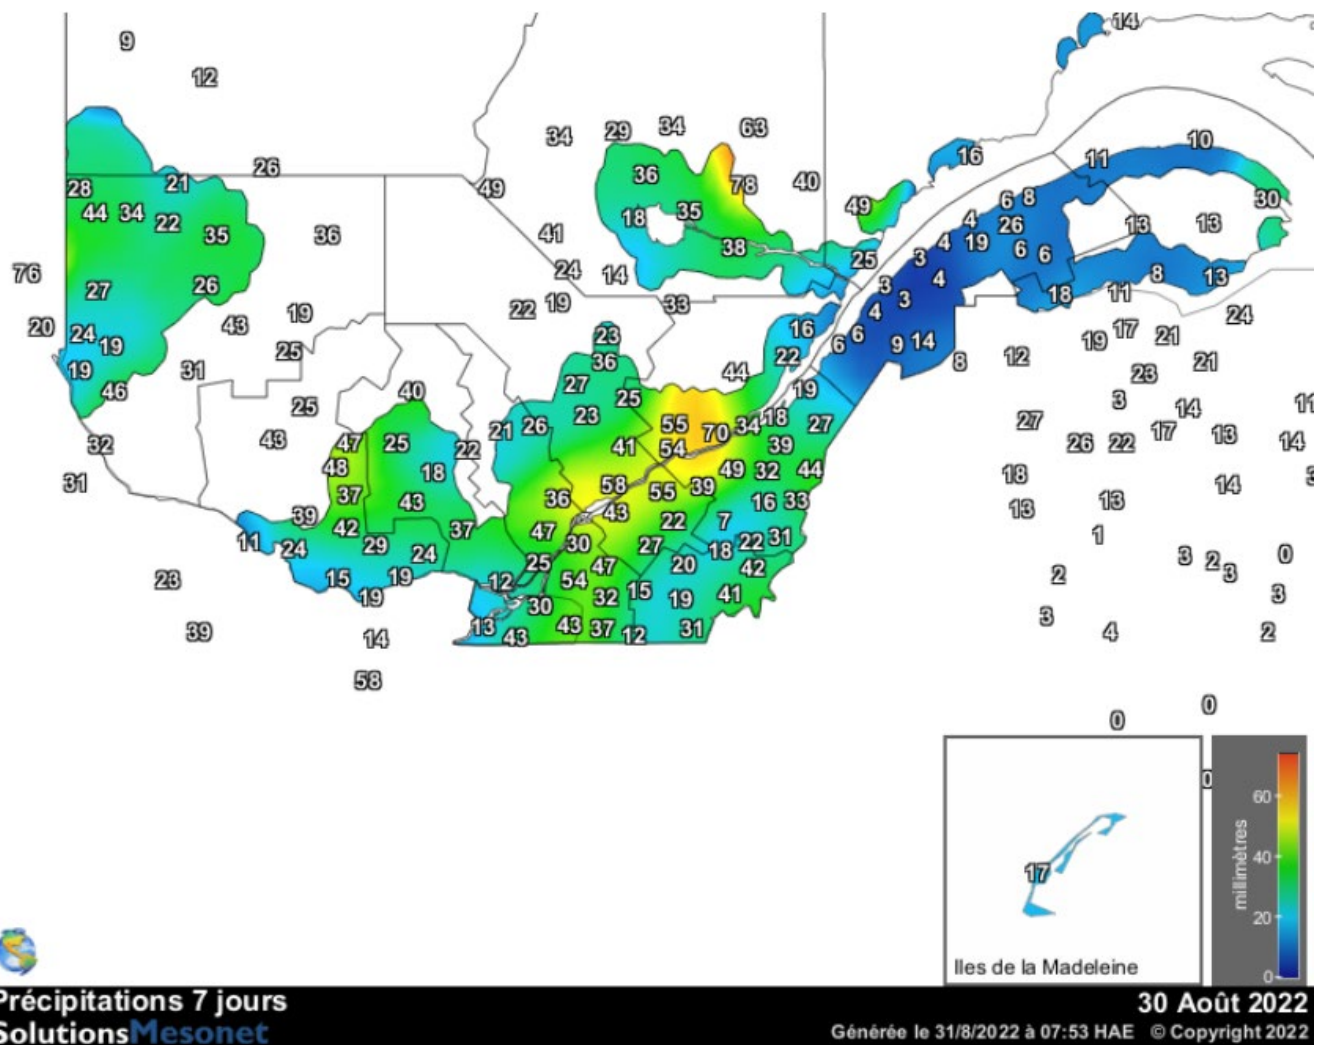

Carte provinciale des précipitations cumulées du mercredi 24 août au mardi 30 août 2022

Ces données proviennent de stations automatiques appartenant à diverses organisations : Environnement Canada, le ministère des Forêts, de la Faune et des Parcs (MFFP), Hydro-Québec, Rio-Tinto-Alcan et la Sopfeu.

Source : http://www.agrometeo.org/index.php/indices/map/1_semaine/legumes