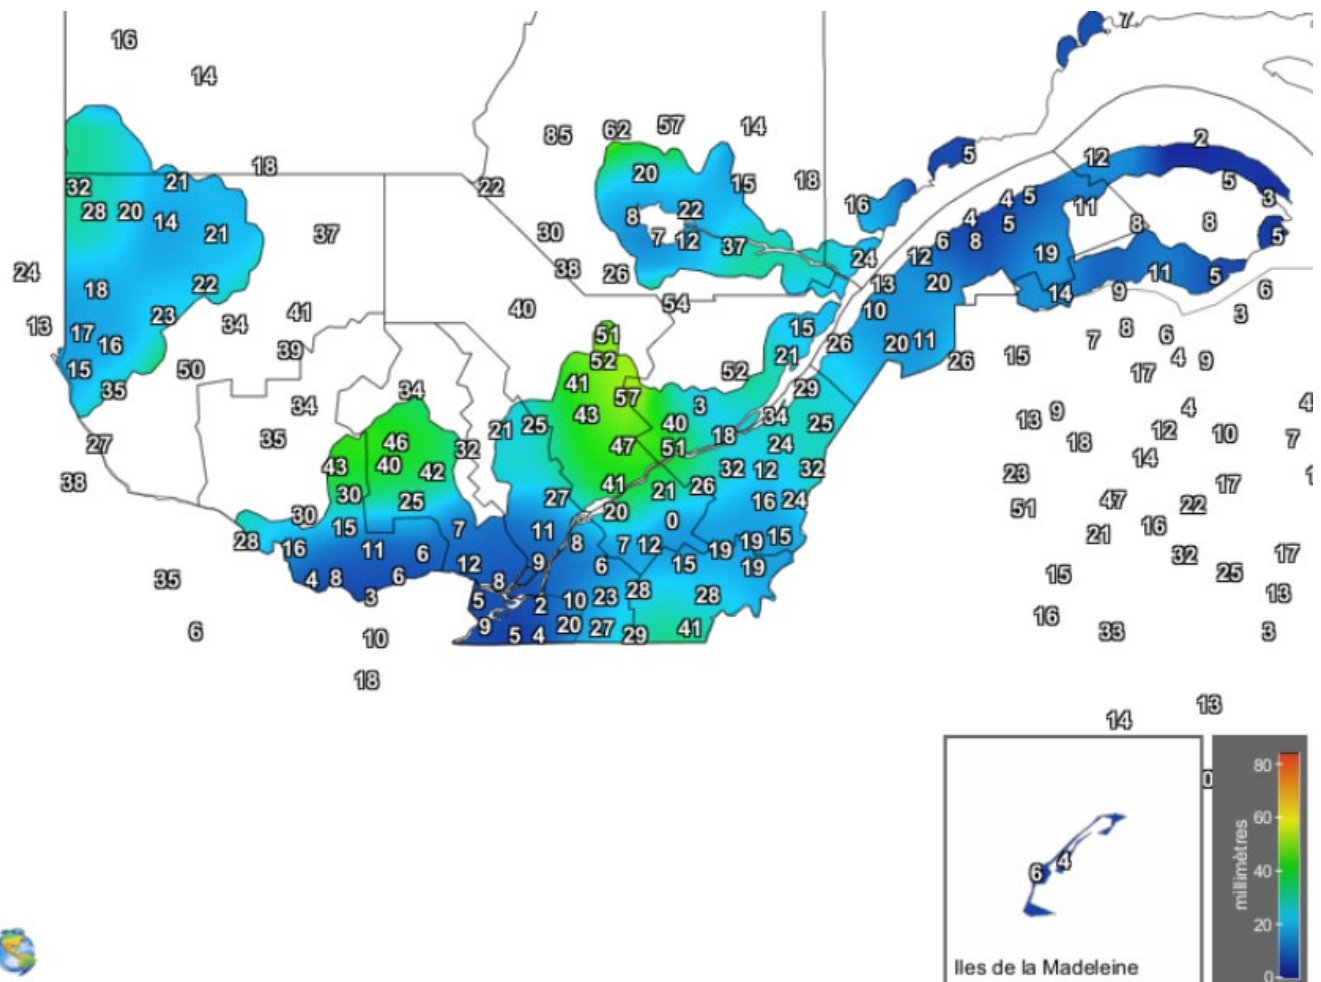

## Carte provinciale des précipitations cumulées du mercredi 29 juin au mardi 5 juillet 2022

Ces données proviennent de stations automatiques appartenant à diverses organisations : Environnement Canada, le ministère des Forêts, de la Faune et des Parcs (MFFP), Hydro-Québec, Rio-Tinto-Alcan et la Sopfeu.

Source : [http://www.agrometeo.org/index.php/indices/map/1\\_semaine/legumes](http://www.agrometeo.org/index.php/indices/map/1_semaine/legumes)