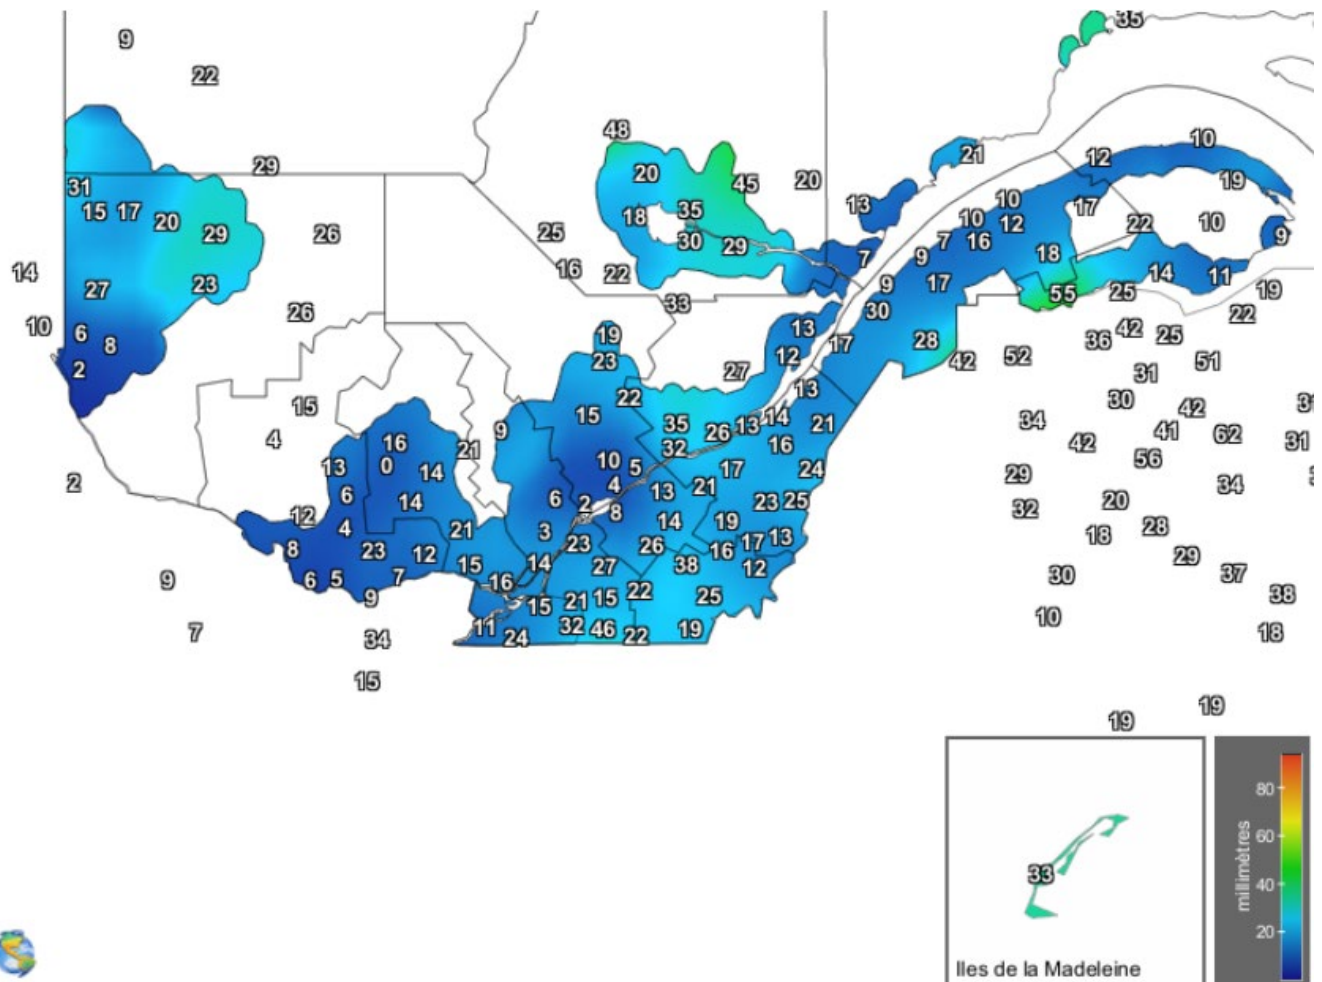

# Carte provinciale des précipitations cumulées du mercredi 6 juillet au mardi 12 juillet 2022

Ces données proviennent de stations automatiques appartenant à diverses organisations : Environnement Canada, le ministère des Forêts, de la Faune et des Parcs (MFFP), Hydro-Québec, Rio-Tinto-Alcan et la Sopfeu.

Source : [http://www.agrometeo.org/index.php/indices/map/1\\_semaine/legumes](http://www.agrometeo.org/index.php/indices/map/1_semaine/legumes)