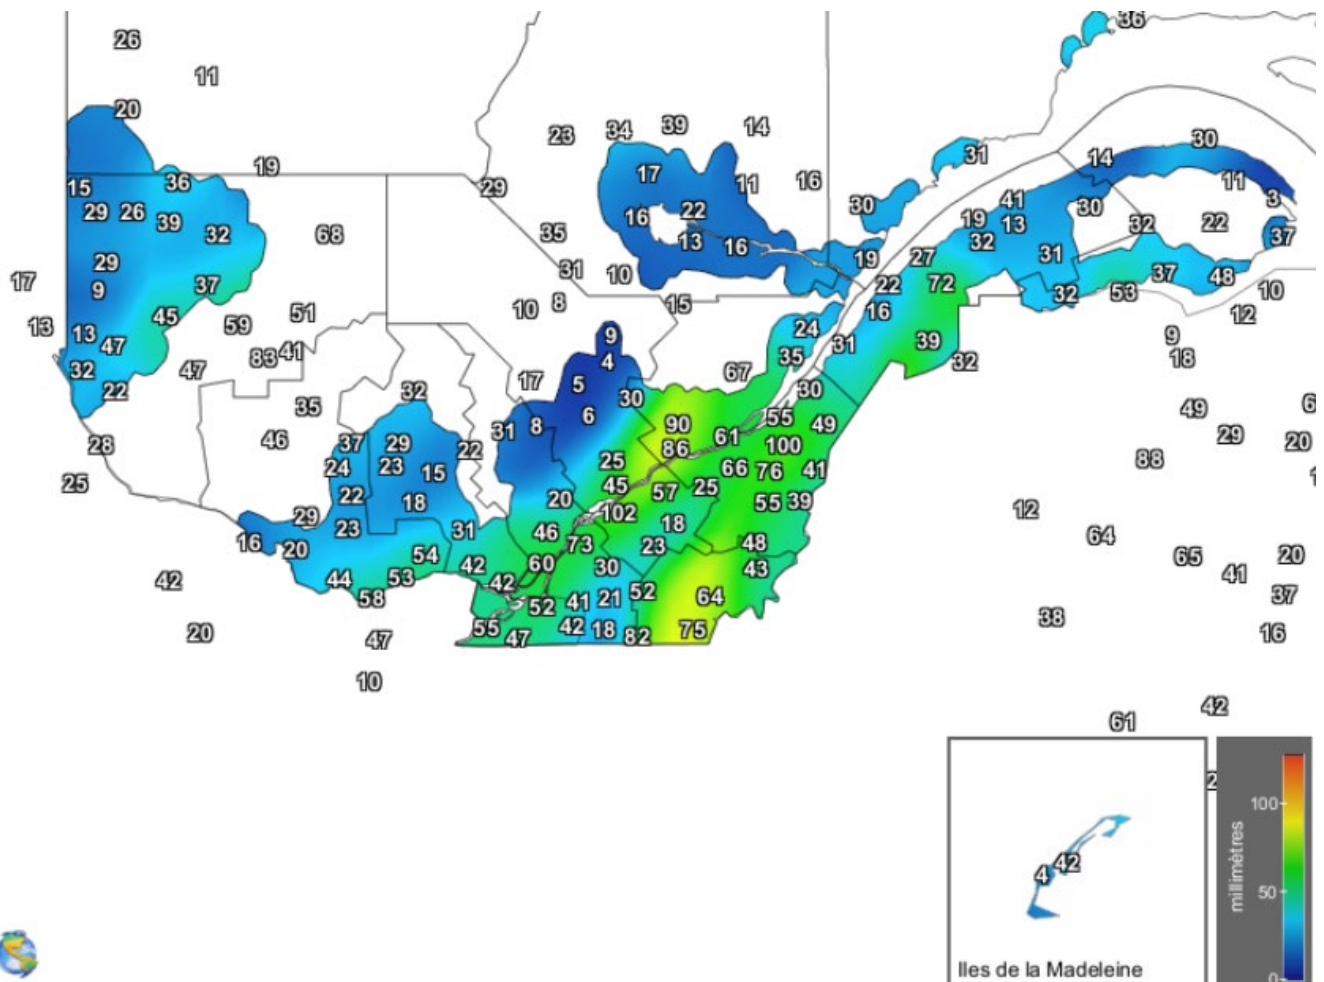

Carte provinciale des précipitations cumulées du mercredi 12 juillet au mardi 18 juillet 2023

Précipitations 7 jours
Solutions Mesonet

18 Juillet 2023

Générée le 19/7/2023 à 07:54 HAE © Copyright 2023

Ces données proviennent de stations automatiques appartenant à diverses organisations : Environnement Canada, le ministère des Forêts, de la Faune et des Parcs (MFFP), Hydro-Québec, Rio-Tinto-Alcan et la Sopfeu.

Source : http://www.agrometeo.org/index.php/indices/map/1_semaine/legumes