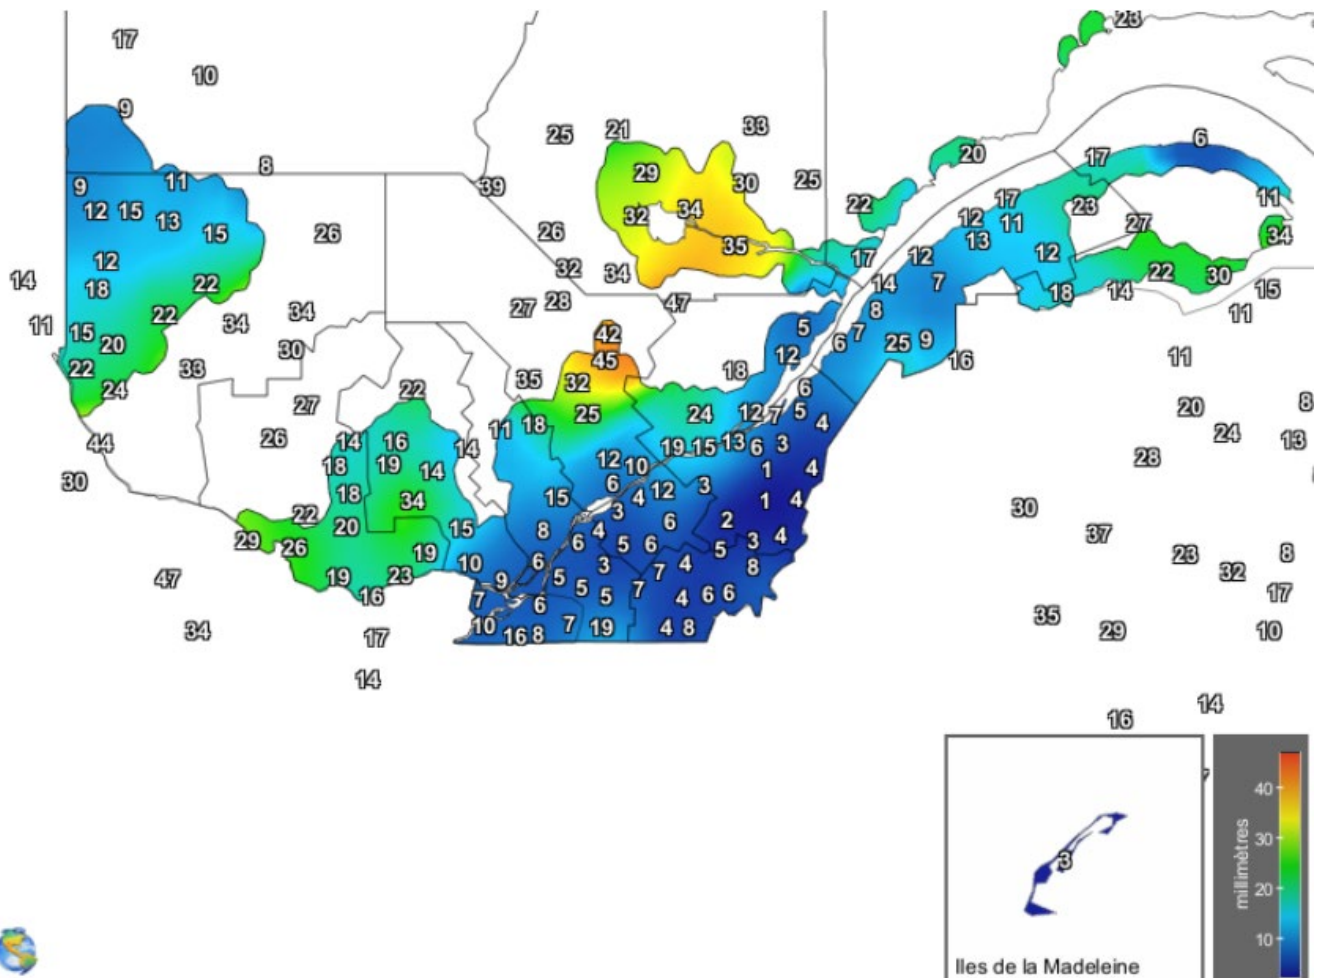

## Carte provinciale des précipitations cumulées du mercredi 17 mai au mardi 23 mai 2023

Précipitations 7 jours  
SolutionsMesonet

23 Mai 2023

Générée le 24/5/2023 à 08:56 HAE © Copyright 2023

Ces données proviennent de stations automatiques appartenant à diverses organisations : Environnement Canada, le ministère des Forêts, de la Faune et des Parcs (MFFP), Hydro-Québec, Rio-Tinto-Alcan et la Sopfeu.

Source : [http://www.agrometeo.org/index.php/indices/map/1\\_semaine/legumes](http://www.agrometeo.org/index.php/indices/map/1_semaine/legumes)