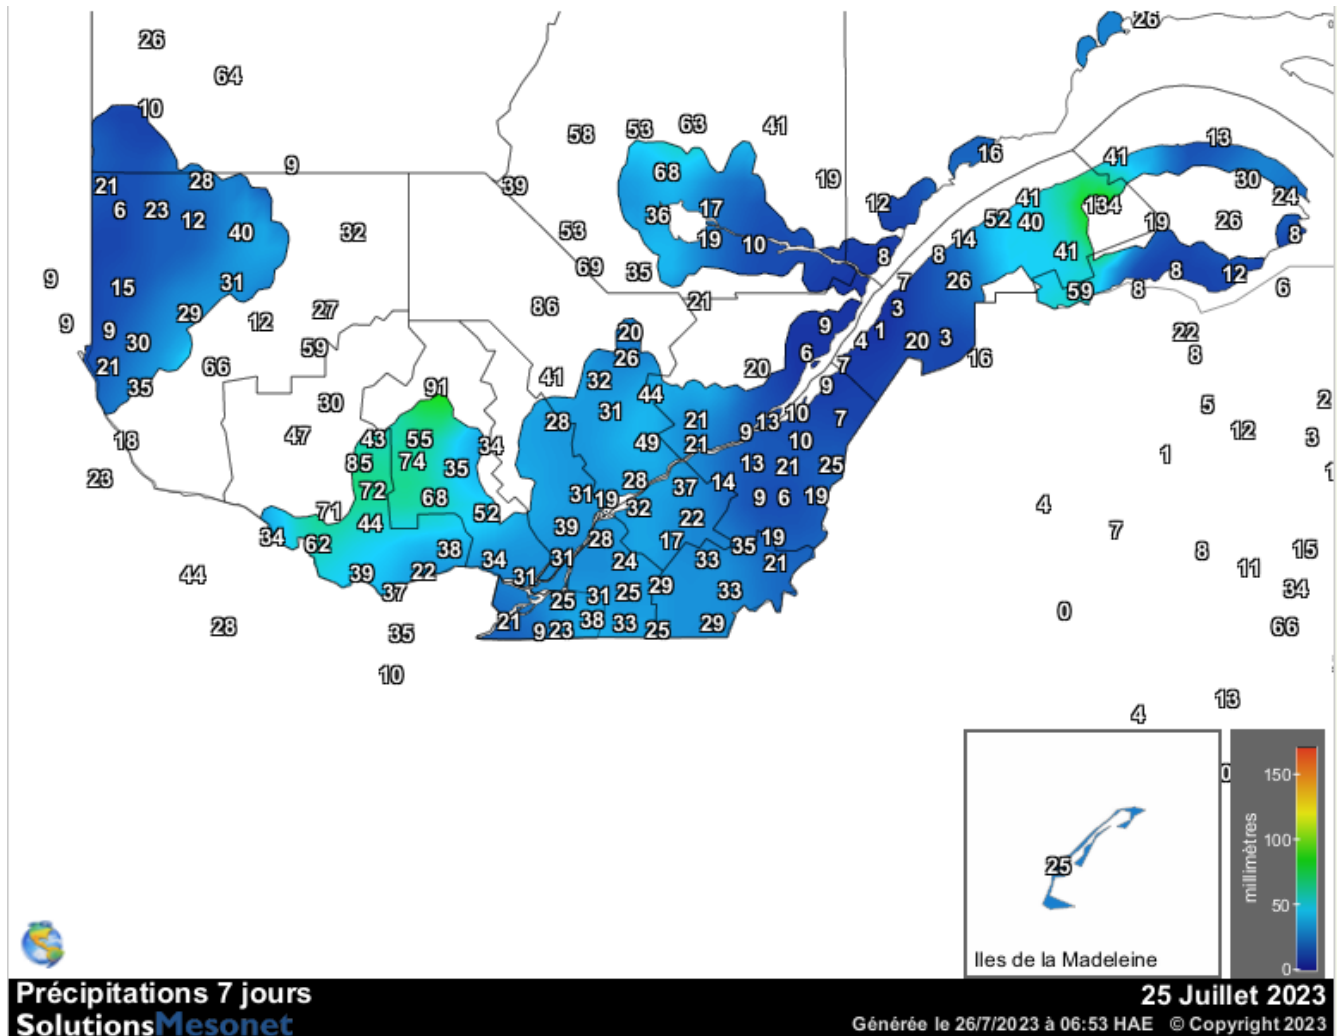

Carte provinciale des précipitations cumulées du mercredi 19 juillet au mardi 25 juillet 2023

Ces données proviennent de stations automatiques appartenant à diverses organisations : Environnement Canada, le ministère des Forêts, de la Faune et des Parcs (MFFP), Hydro-Québec, Rio-Tinto-Alcan et la Sopfeu.

Source : http://www.agrometeo.org/index.php/indices/map/1_semaine/legumes