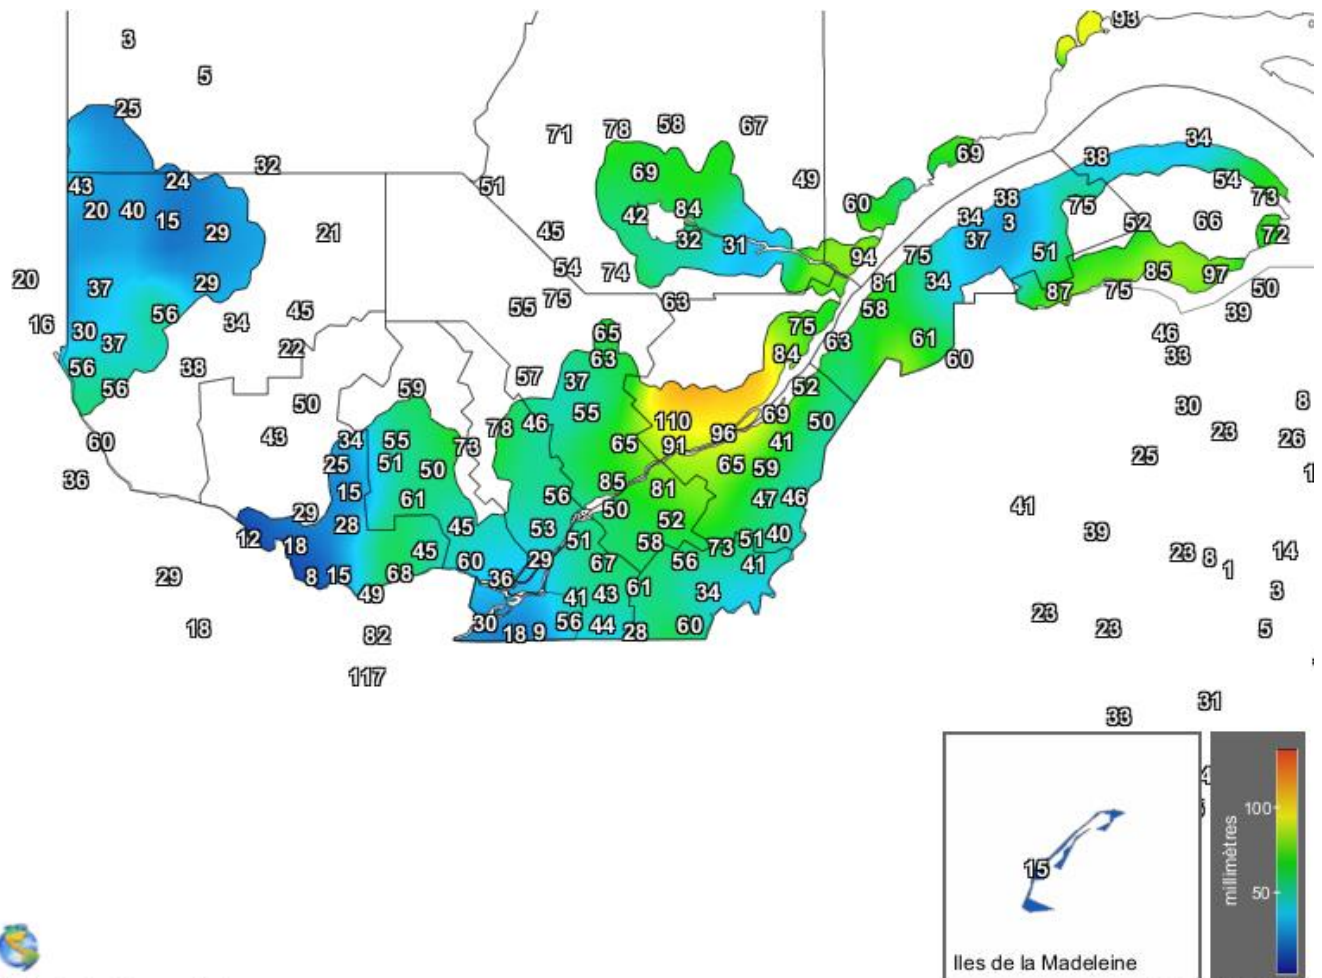

Carte provinciale des précipitations cumulées du mercredi 2 au mardi 8 août 2023

Précipitations 7 jours
Solutions Mesonet

8 Août 2023
Générée le 09/8/2023 à 10:53 HAE © Copyright 2023

Ces données proviennent de stations automatiques appartenant à diverses organisations : Environnement Canada, le ministère des Forêts, de la Faune et des Parcs (MFFP), Hydro-Québec, Rio-Tinto-Alcan et la Sopfeu.

Source : http://www.agrometeo.org/index.php/indices/map/1_semaine/legumes