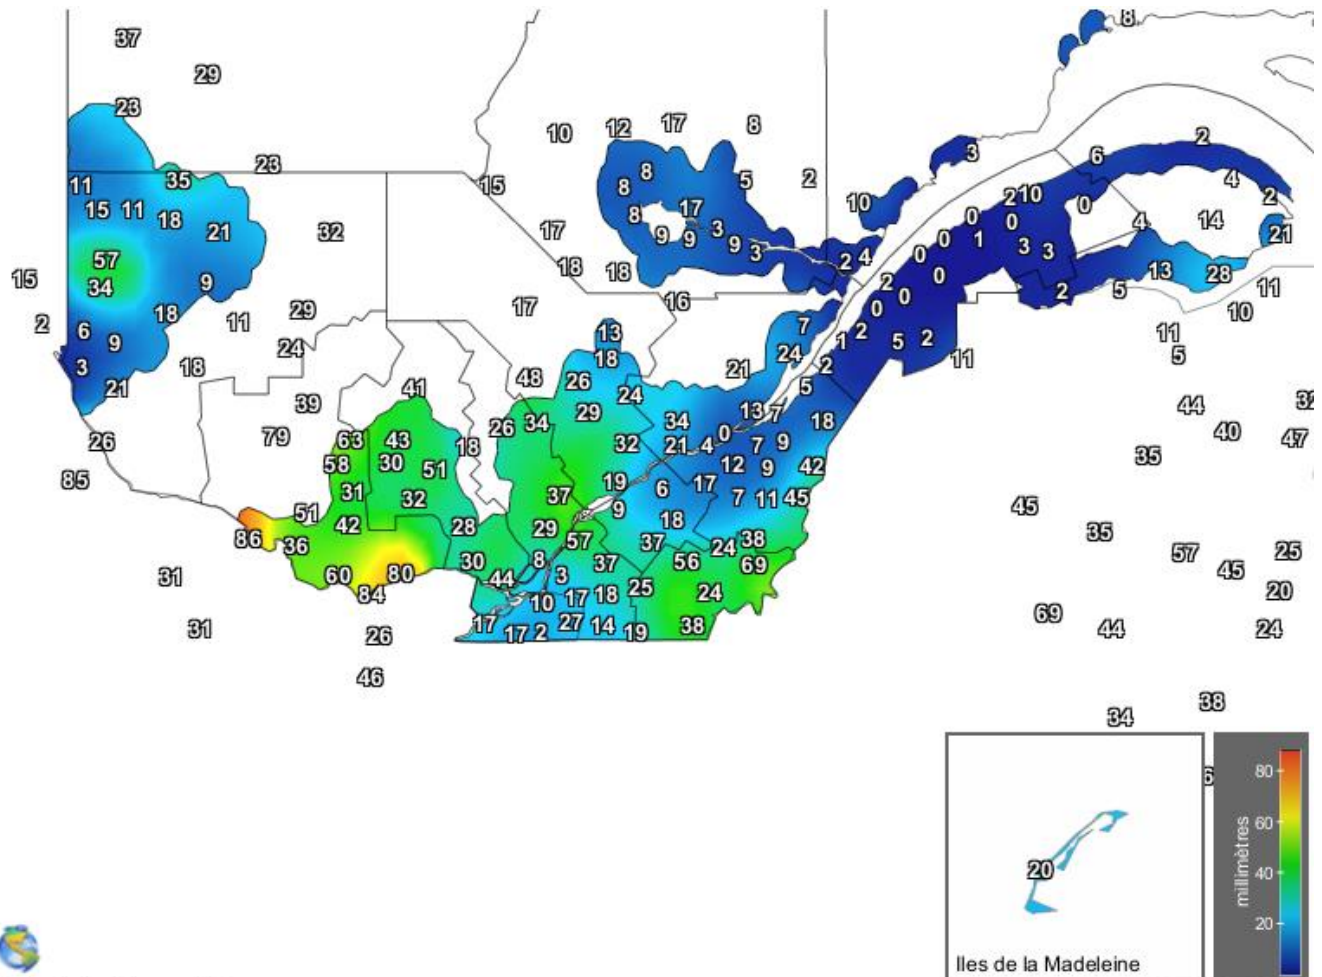

Carte provinciale des précipitations cumulées du mercredi 21 juin au mardi 27 juin 2023

Ces données proviennent de stations automatiques appartenant à diverses organisations : Environnement Canada, le ministère des Forêts, de la Faune et des Parcs (MFFP), Hydro-Québec, Rio-Tinto-Alcan et la Sopfeu.

Source : http://www.agrometeo.org/index.php/indices/map/1_semaine/legumes