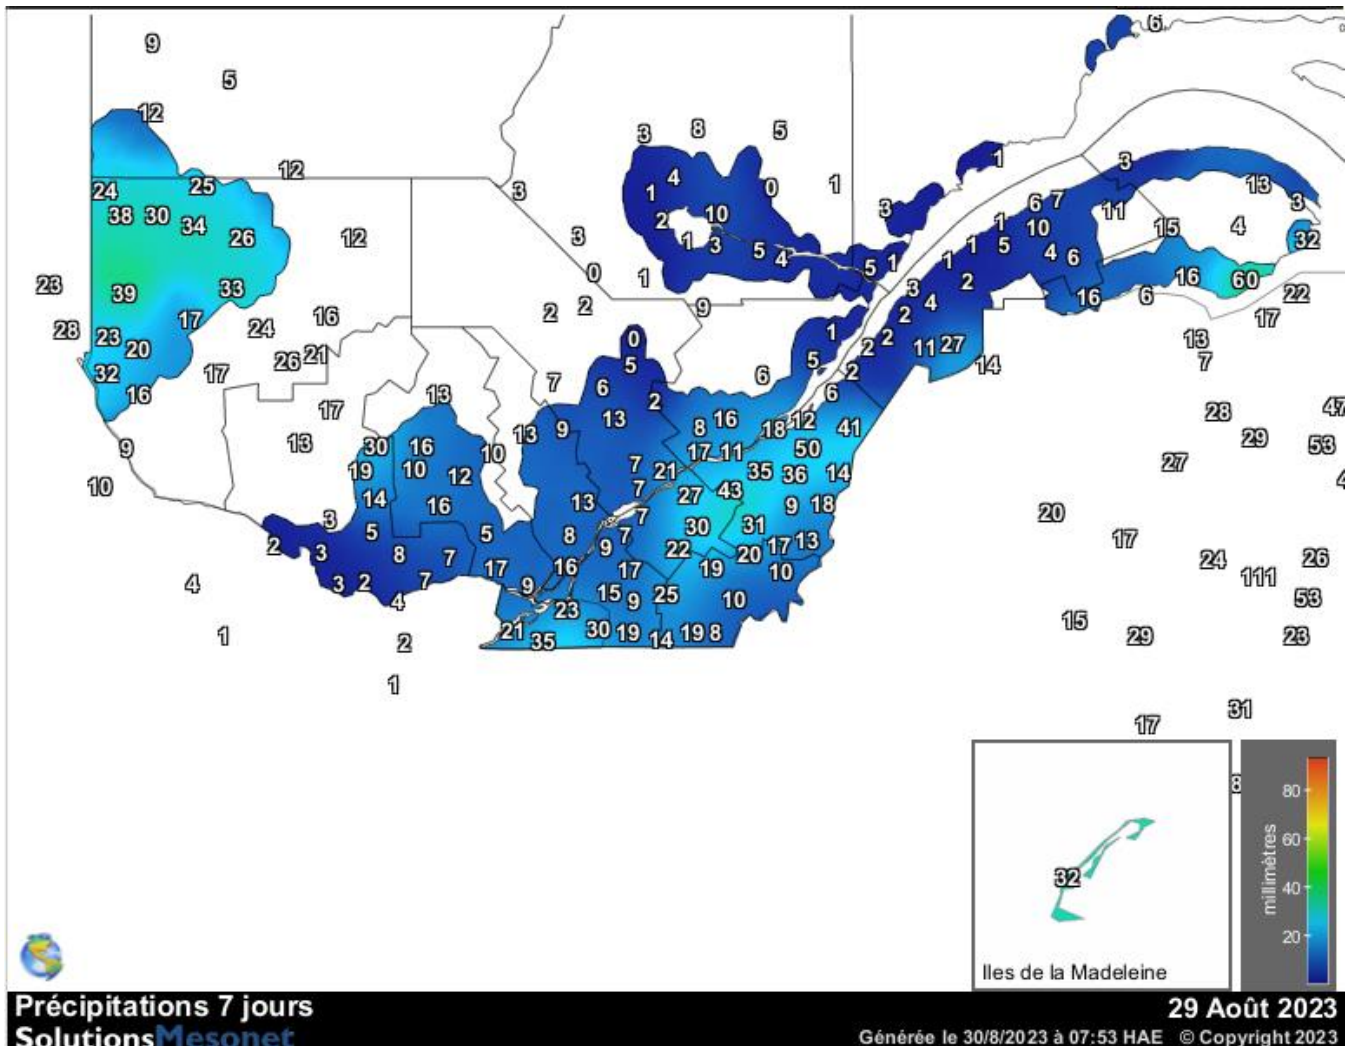

# Carte provinciale des précipitations cumulées du mercredi 23 août au mardi 29 août 2023

Ces données proviennent de stations automatiques appartenant à diverses organisations : Environnement Canada, le ministère des Forêts, de la Faune et des Parcs (MFFP), Hydro-Québec, Rio-Tinto-Alcan et la Sopfeu.