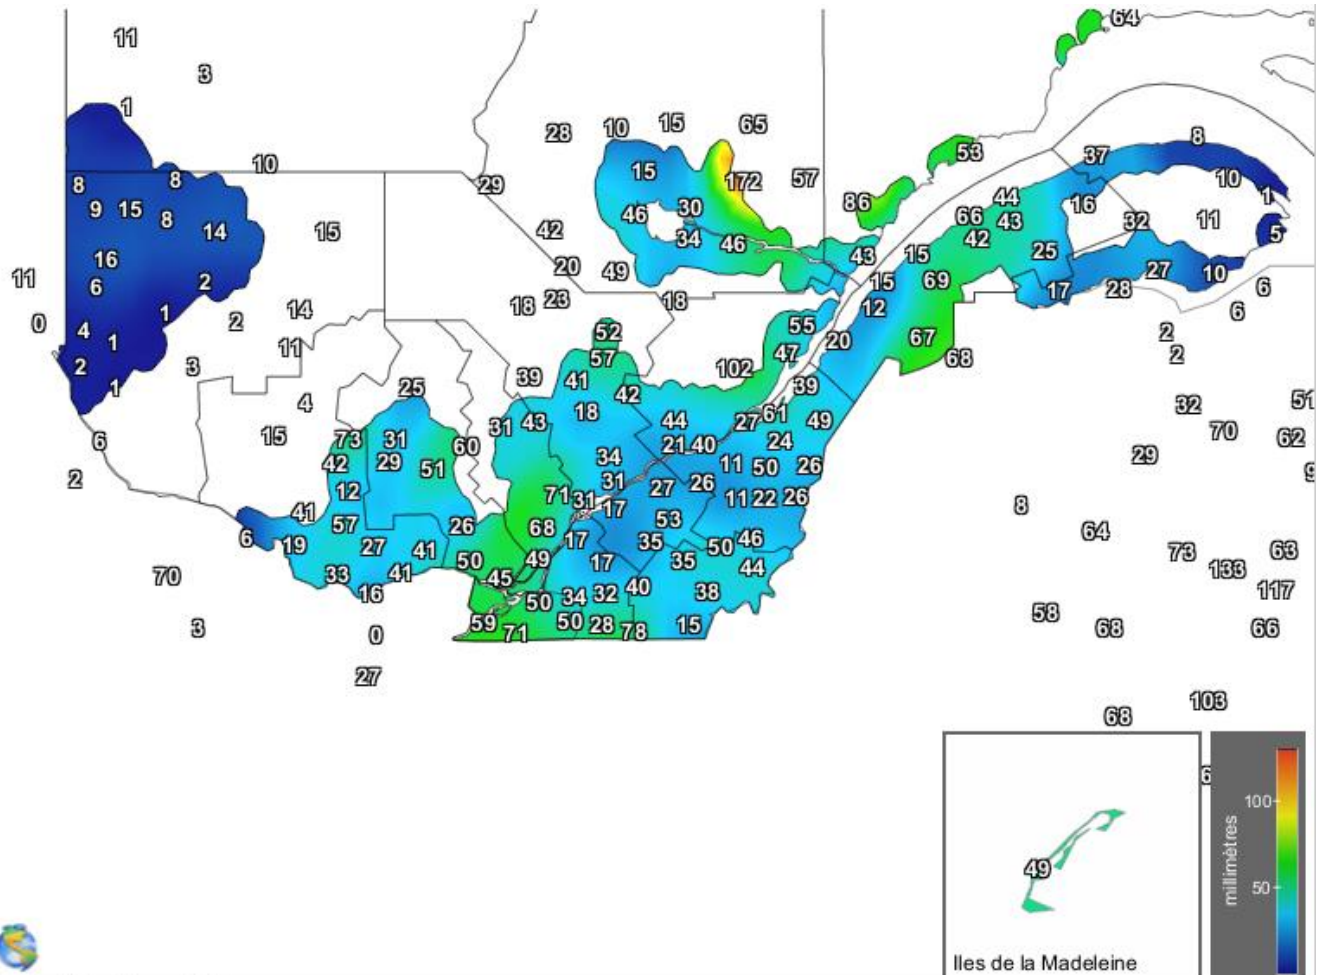

# Carte provinciale des précipitations cumulées du mercredi 28 juin au mardi 4 juillet 2023

Ces données proviennent de stations automatiques appartenant à diverses organisations : Environnement Canada, le ministère des Forêts, de la Faune et des Parcs (MFFP), Hydro-Québec, Rio-Tinto-Alcan et la Sopfeu.

Source : [http://www.agrometeo.org/index.php/indices/map/1\\_semaine/legumes](http://www.agrometeo.org/index.php/indices/map/1_semaine/legumes)