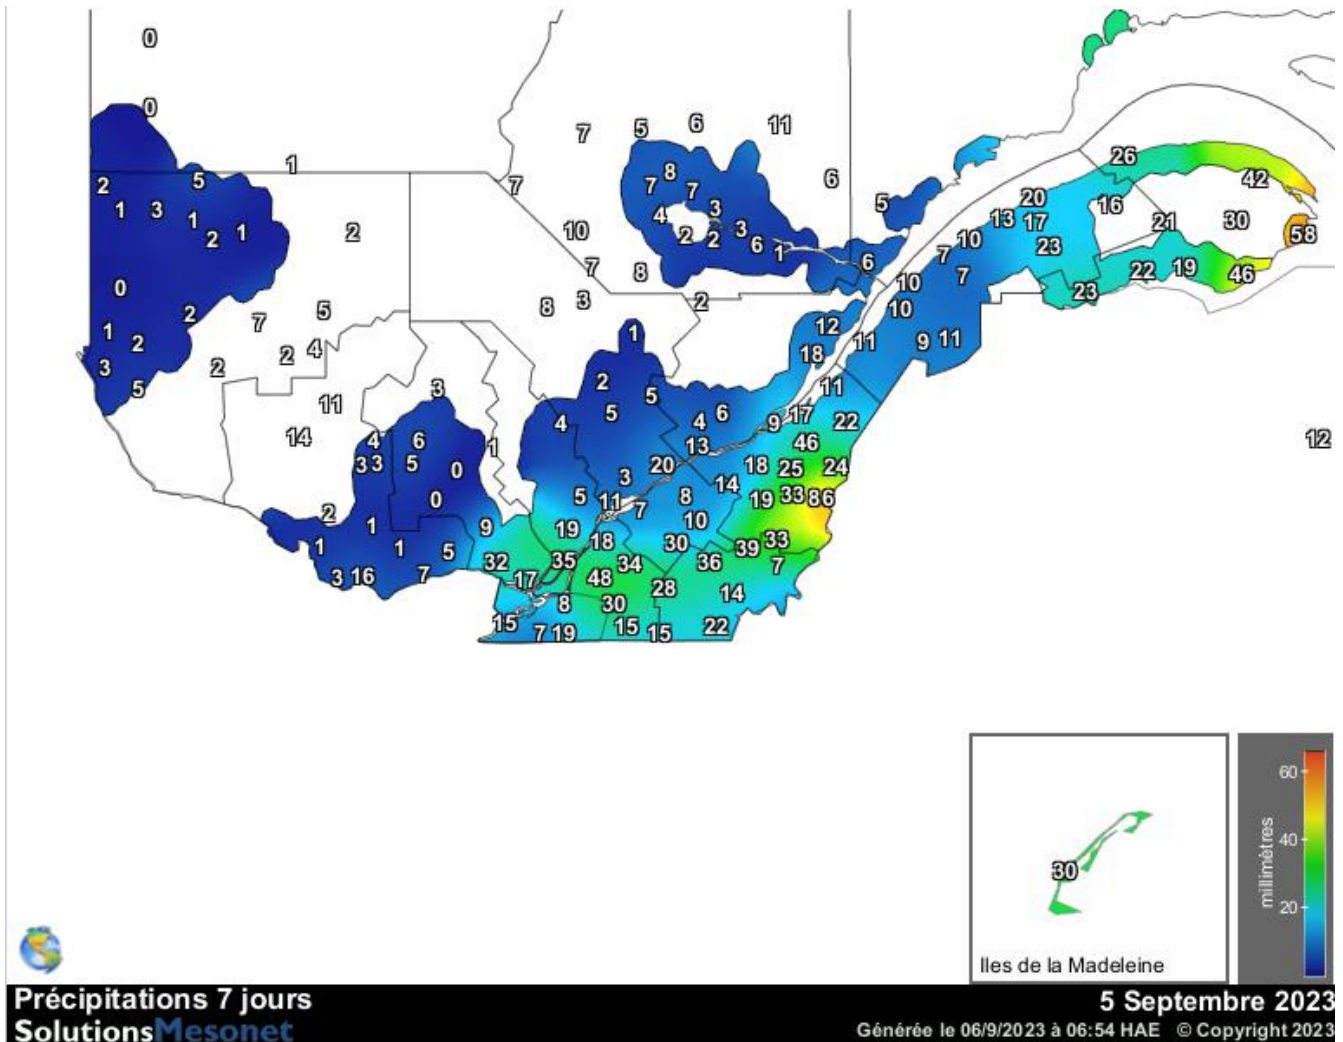

Carte provinciale des précipitations cumulées du mercredi 30 août au mardi 5 septembre 2023

Ces données proviennent de stations automatiques appartenant à diverses organisations : Environnement Canada, le ministère des Forêts, de la Faune et des Parcs (MFFP), Hydro-Québec, Rio-Tinto-Alcan et la Sopfeu.

Source : http://www.agrometeo.org/index.php/indices/map/1_semaine/legumes