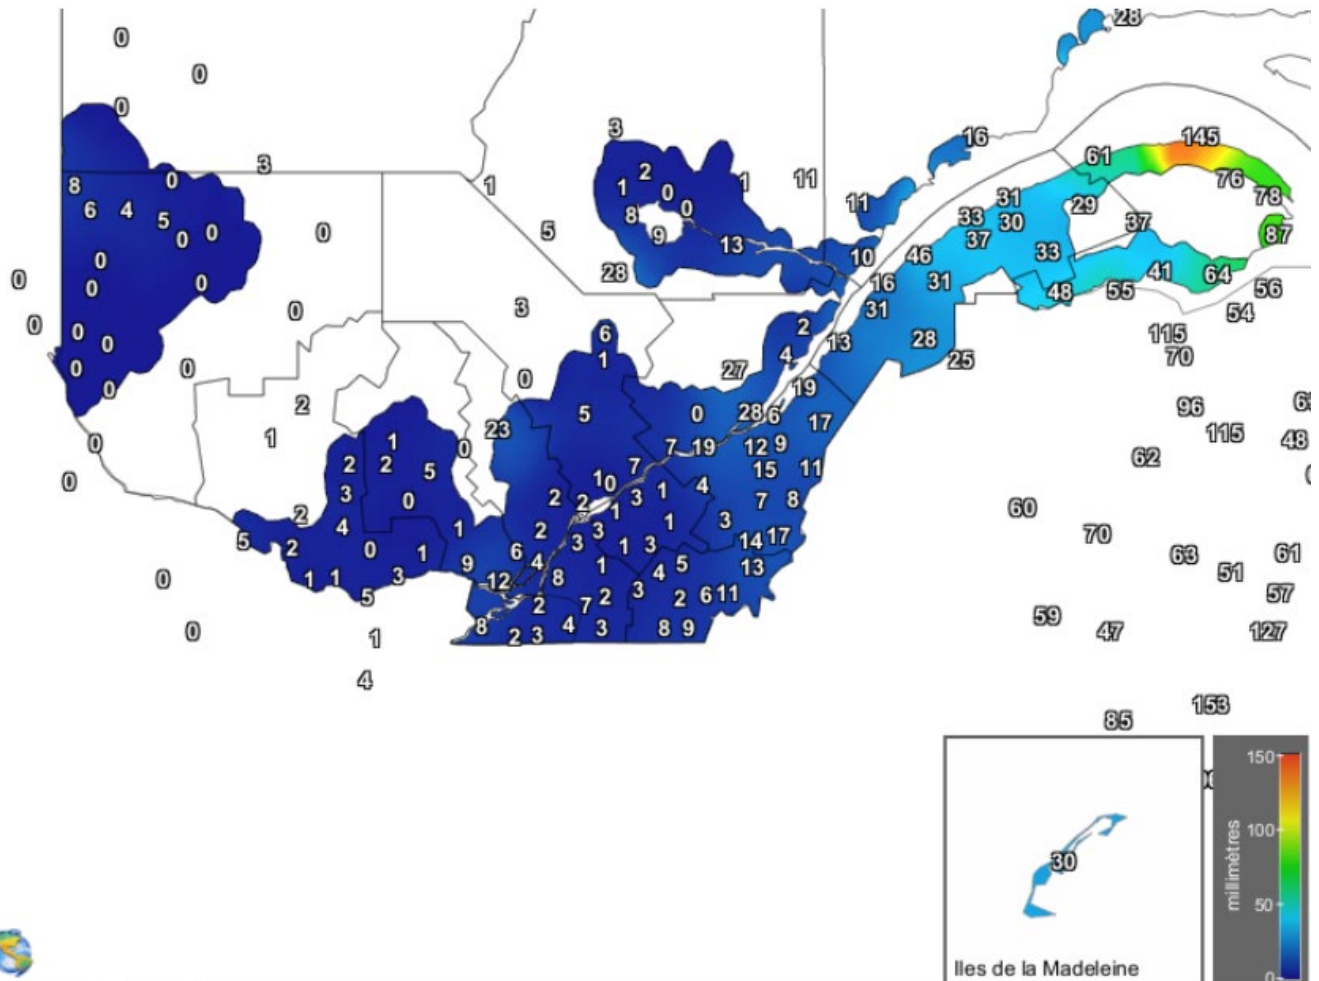

Carte provinciale des précipitations cumulées du mercredi 31 mai au mardi 6 juin 2023

Précipitations 7 jours
Solutions Mesonet

6 Juin 2023

Générée le 07/6/2023 à 07:35 HAE © Copyright 2023

Ces données proviennent de stations automatiques appartenant à diverses organisations : Environnement Canada, le ministère des Forêts, de la Faune et des Parcs (MFFP), Hydro-Québec, Rio-Tinto-Alcan et la Sopfeu.

Source : http://www.agrometeo.org/index.php/indices/map/1_semaine/legumes