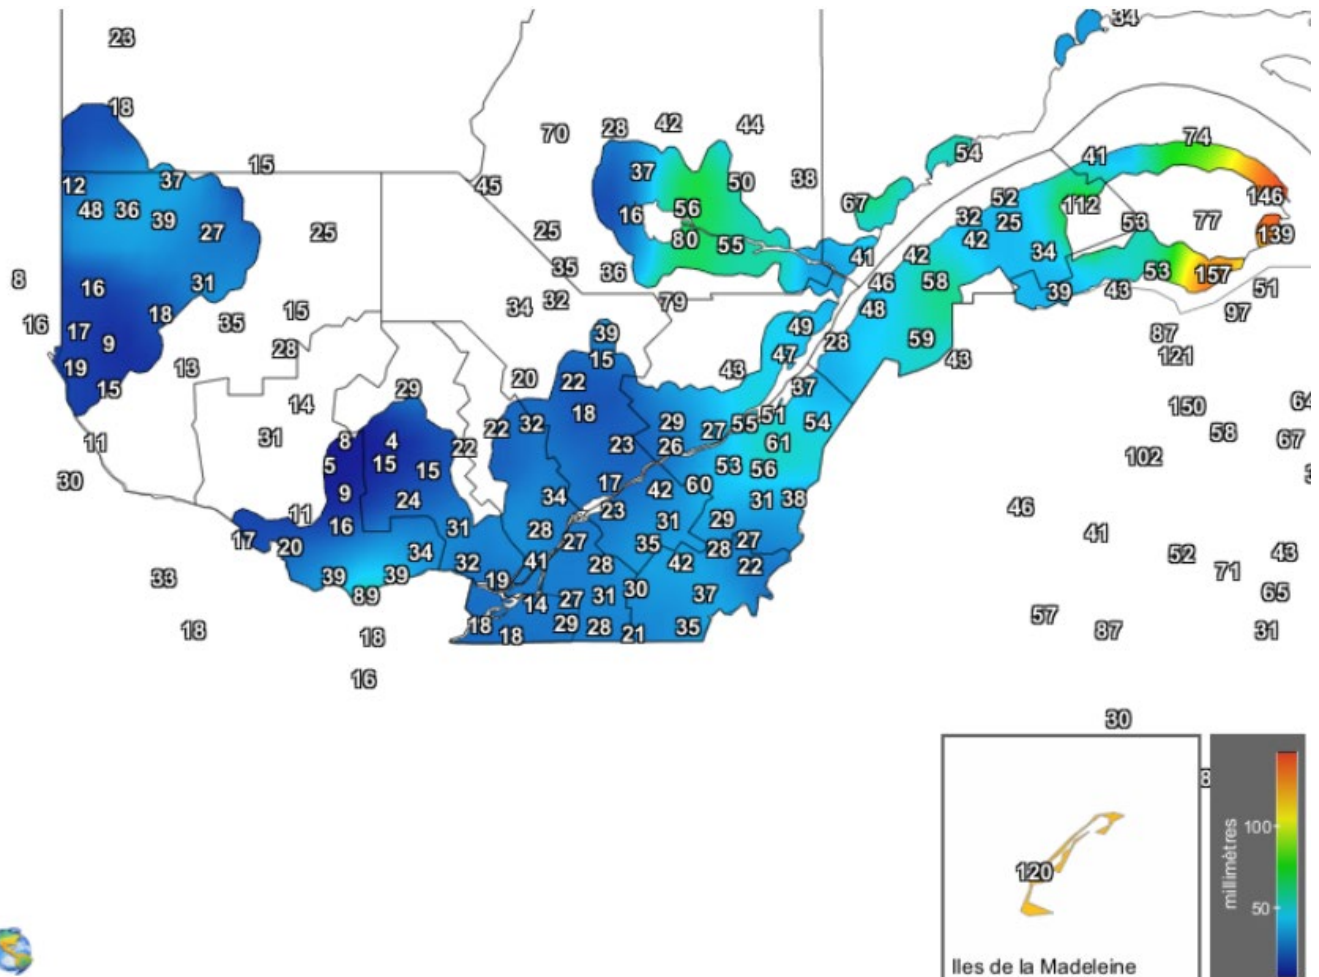

## Carte provinciale des précipitations cumulées du mercredi 9 août au mardi 15 août 2023

Ces données proviennent de stations automatiques appartenant à diverses organisations : Environnement Canada, le ministère des Forêts, de la Faune et des Parcs (MFFP), Hydro-Québec, Rio-Tinto-Alcan et la Sopfeu.

Source : [http://www.agrometeo.org/index.php/indices/map/1\\_semaine/legumes](http://www.agrometeo.org/index.php/indices/map/1_semaine/legumes)