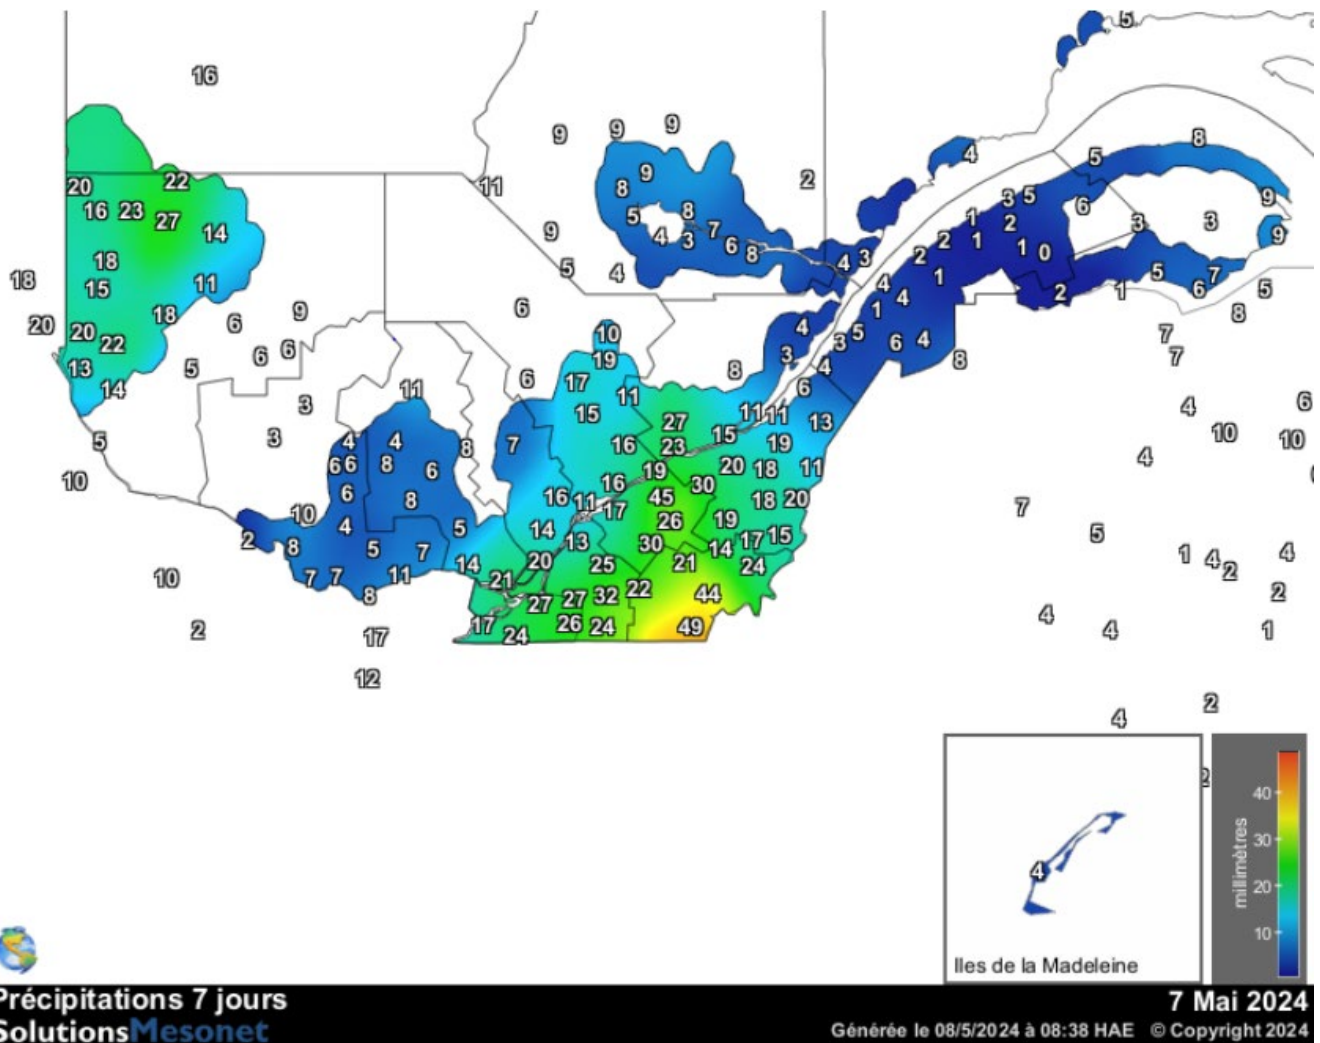

Carte provinciale des précipitations cumulées du mercredi 1^{er} mai au mardi 7 mai 2024

Ces données proviennent de stations automatiques appartenant à diverses organisations : Environnement Canada, le ministère des Forêts, de la Faune et des Parcs (MFFP), Hydro-Québec, Rio-Tinto-Alcan et la Sopfeu.

Source : http://www.agrometeo.org/index.php/indices/map/1_semaine/legumes