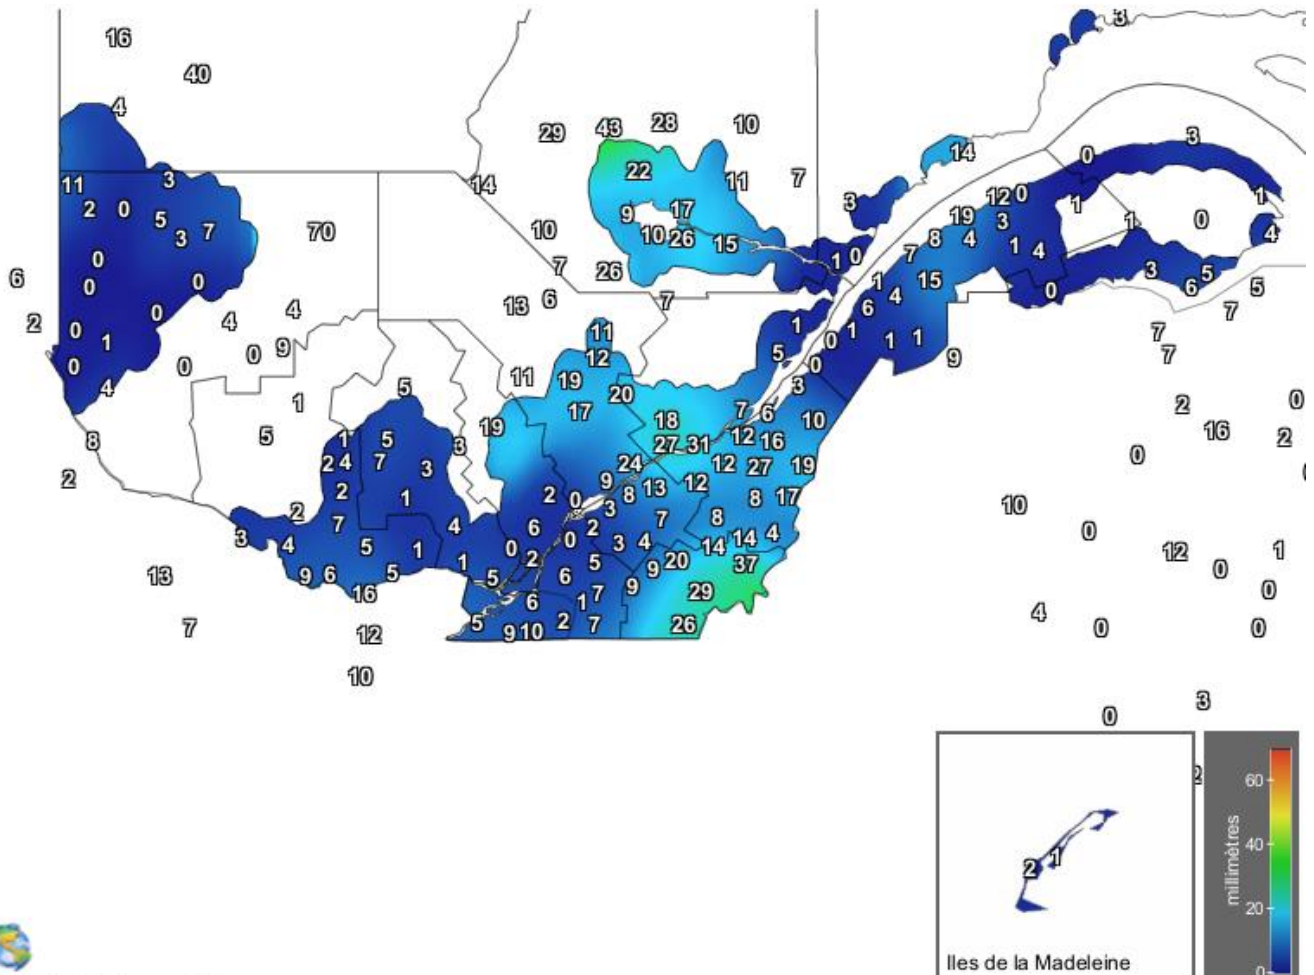

Carte provinciale des précipitations cumulées du mercredi 15 mai au mardi 21 mai 2024

Ces données proviennent de stations automatiques appartenant à diverses organisations : Environnement Canada, le ministère des Forêts, de la Faune et des Parcs (MFFP), Hydro-Québec, Rio-Tinto-Alcan et la Sopfeu.

Source : http://www.agrometeo.org/index.php/indices/map/1_semaine/legumes