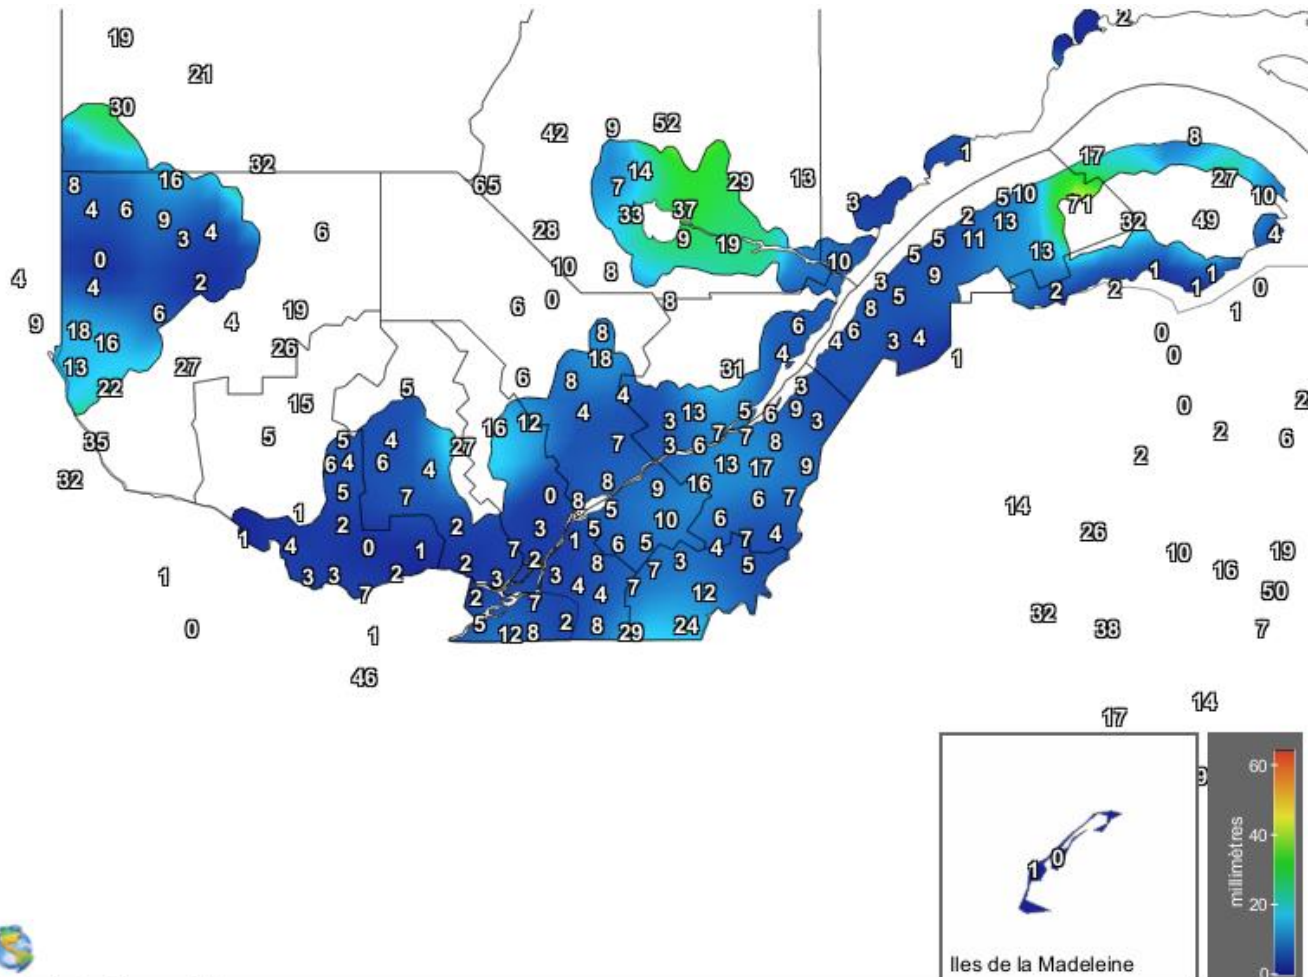

Carte provinciale des précipitations cumulées du mercredi 17 au mardi 23 juillet 2024

Ces données proviennent de stations automatiques appartenant à diverses organisations : Environnement Canada, le ministère des Forêts, de la Faune et des Parcs (MFFP), Hydro-Québec, Rio-Tinto-Alcan et la Sopfeu.

Source : http://www.agrometeo.org/index.php/indices/map/1_semaine/legumes