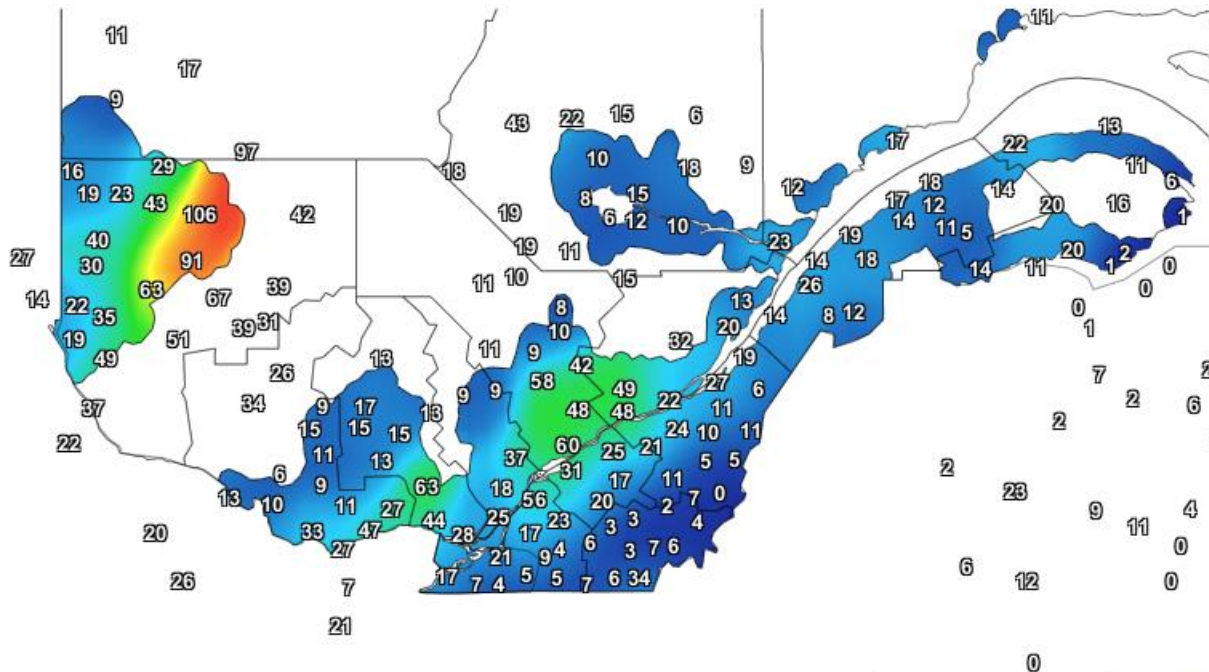

Carte provinciale des précipitations cumulées du mercredi 24 au mardi 30 juillet 2024

Précipitations 7 jours
SolutionsMesonet

30 Juillet 2024

Générée le 31/7/2024 à 08:47 HAE © Copyright 2024

Ces données proviennent de stations automatiques appartenant à diverses organisations : Environnement Canada, le ministère des Forêts, de la Faune et des Parcs (MFFP), Hydro-Québec, Rio-Tinto-Alcan et la Sopfeu.

Source : http://www.agrometeo.org/index.php/indices/map/1_semaine/legumes