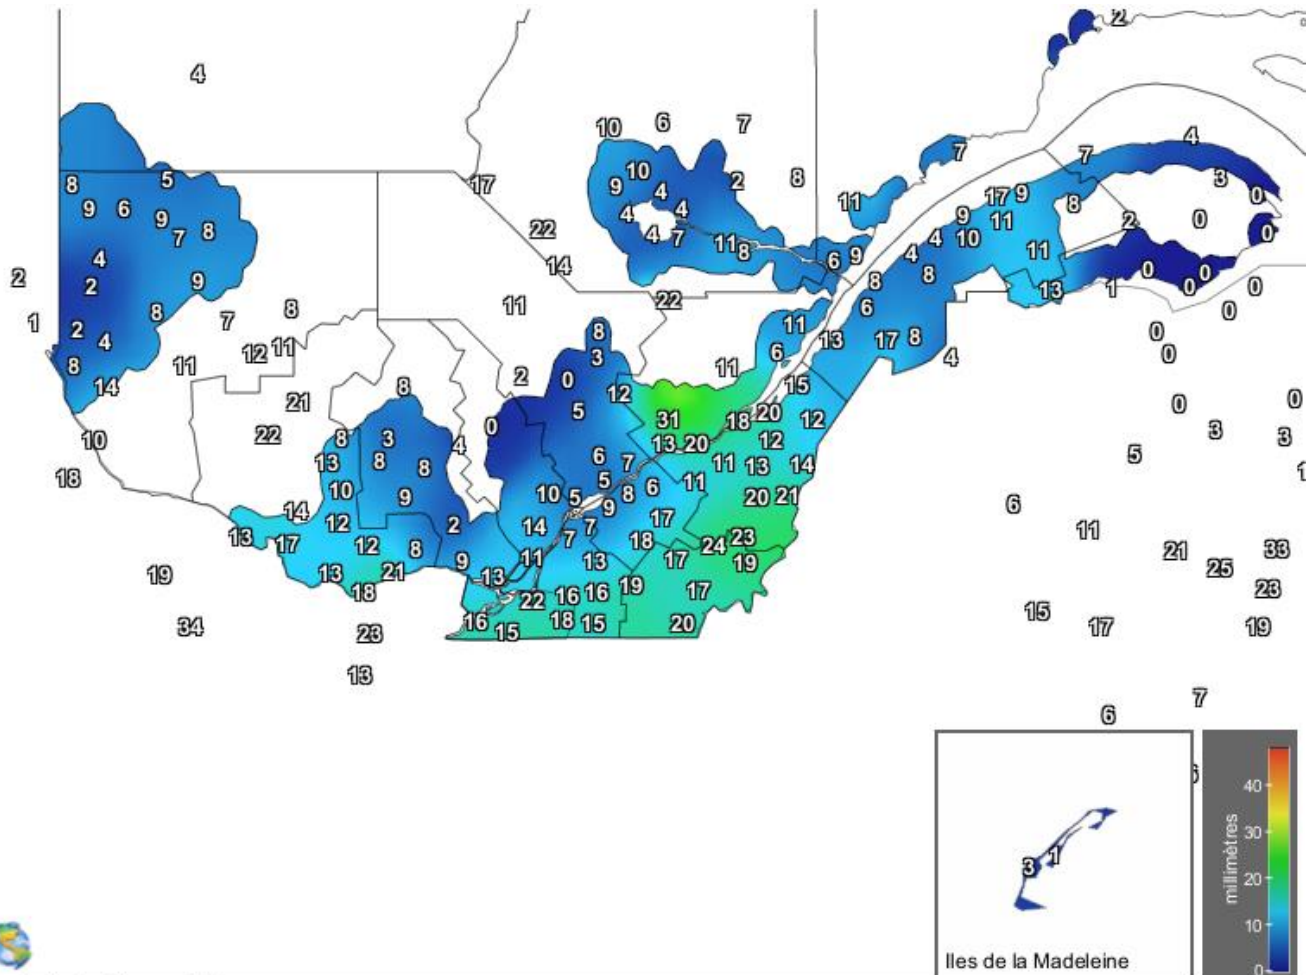

# Carte provinciale des précipitations cumulées du mercredi 8 mai au mardi 14 mai 2024

Précipitations 7 jours  
Solutions Mesonet

14 Mai 2024

Générée le 15/5/2024 à 08:38 HAE © Copyright 2024

Ces données proviennent de stations automatiques appartenant à diverses organisations : Environnement Canada, le ministère des Forêts, de la Faune et des Parcs (MFFP), Hydro-Québec, Rio-Tinto-Alcan et la Soffeu.

Source : [http://www.agrometeo.org/index.php/indices/map/1\\_semaine/legumes](http://www.agrometeo.org/index.php/indices/map/1_semaine/legumes)