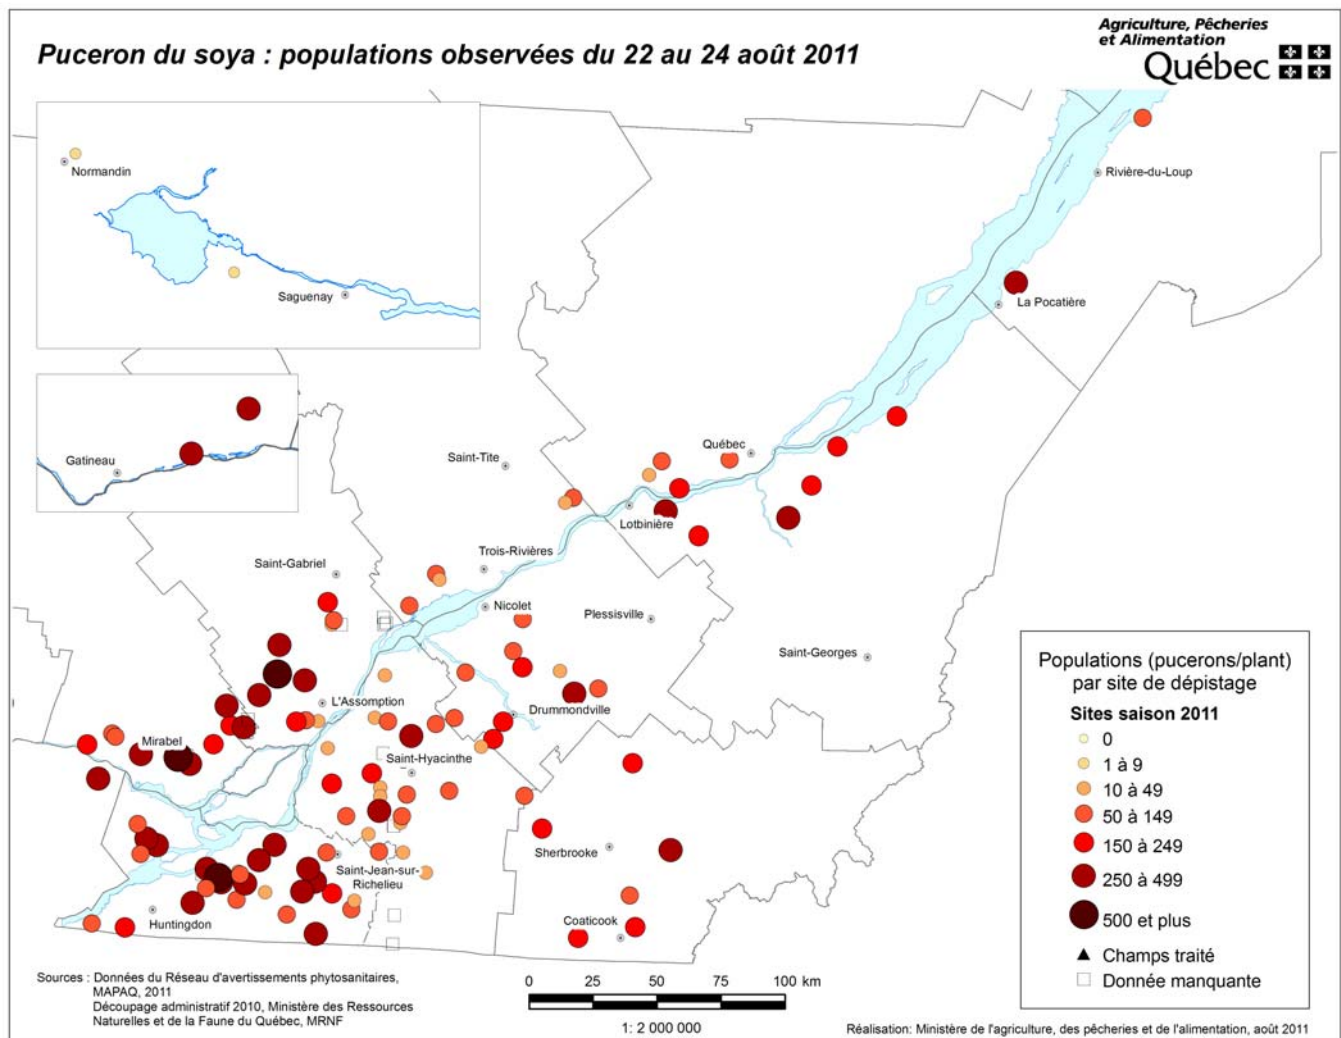

# RÉSEAU D'AVERTISSEMENTS PHYTOSANITAIRES EN GRANDES CULTURES DU QUÉBEC

## CAPTURES HEBDOMADAIRES DU PUCERON DU SOYA

### Captures hebdomadaires

Cliquer sur les liens pour télécharger les cartes en version pdf

[15 au 17 août 2011](#)  
[8 au 10 août 2011](#)  
[1 au 3 août 2011](#)  
[25 au 27 juillet 2011](#)

[18 au 19 juillet 2011](#)  
[11 au 13 juillet 2011](#)  
[4 au 7 juillet 2011](#)