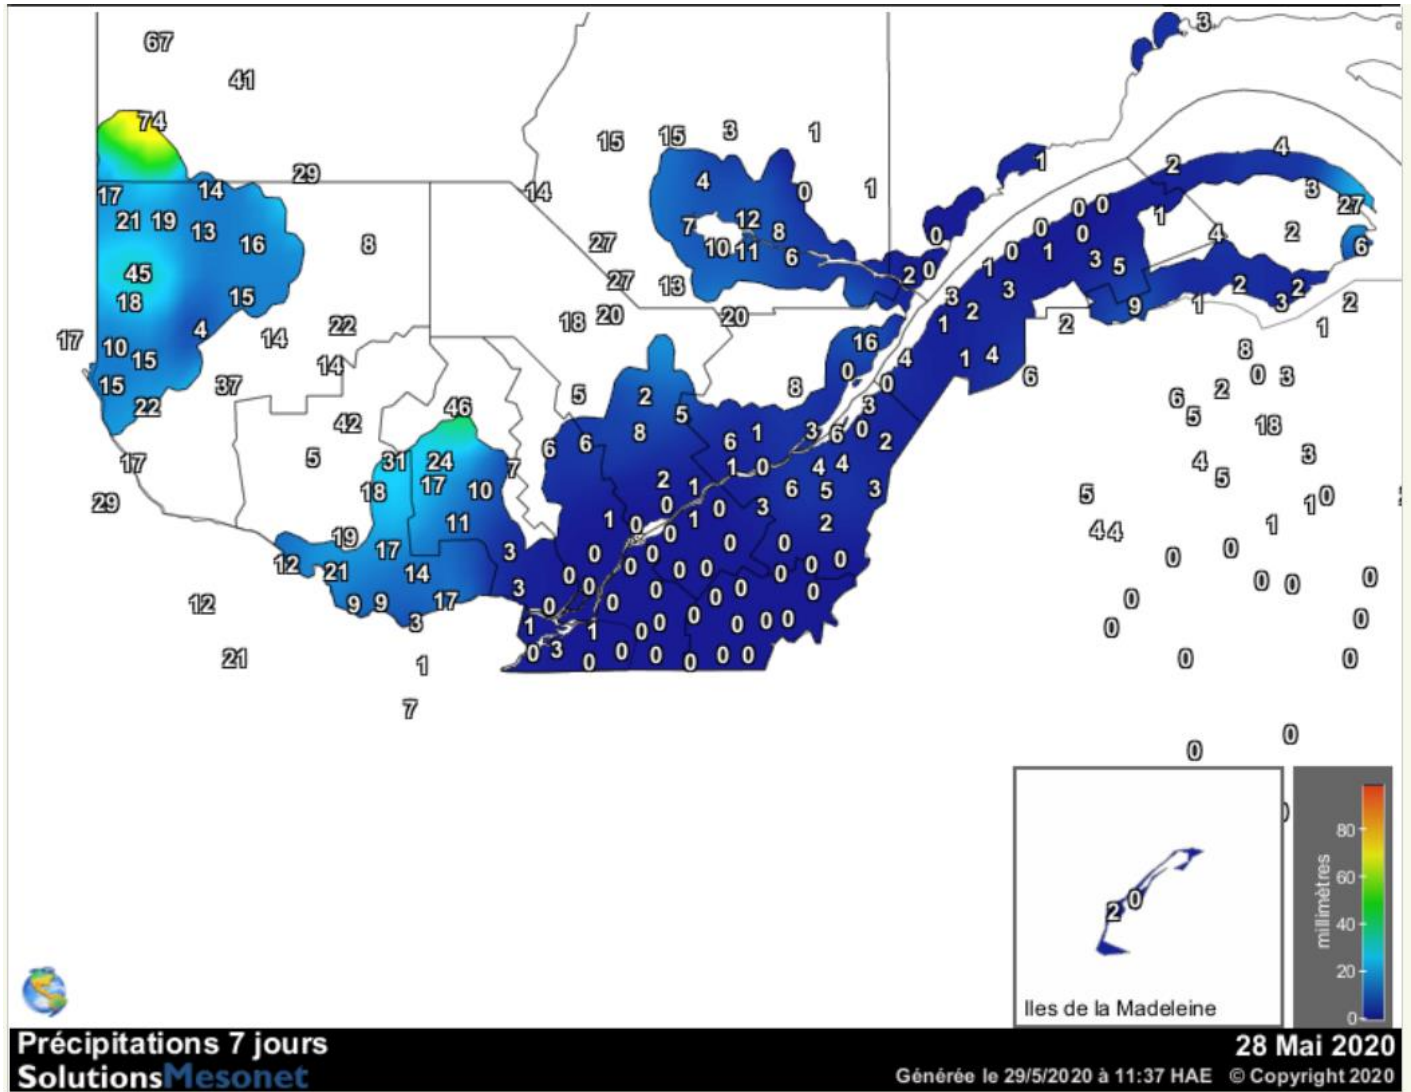

Carte provinciale des précipitations cumulées du vendredi 22 mai au jeudi 28 mai 2020

Ces données proviennent de stations automatiques appartenant à diverses organisations : Environnement Canada, le ministère des Forêts, de la Faune et des Parcs (MFFP), Hydro-Québec, Rio-Tinto-Alcan et la Sopheu.

Source : http://www.agrometeo.org/index.php/indices/map/1_semaine/legumes