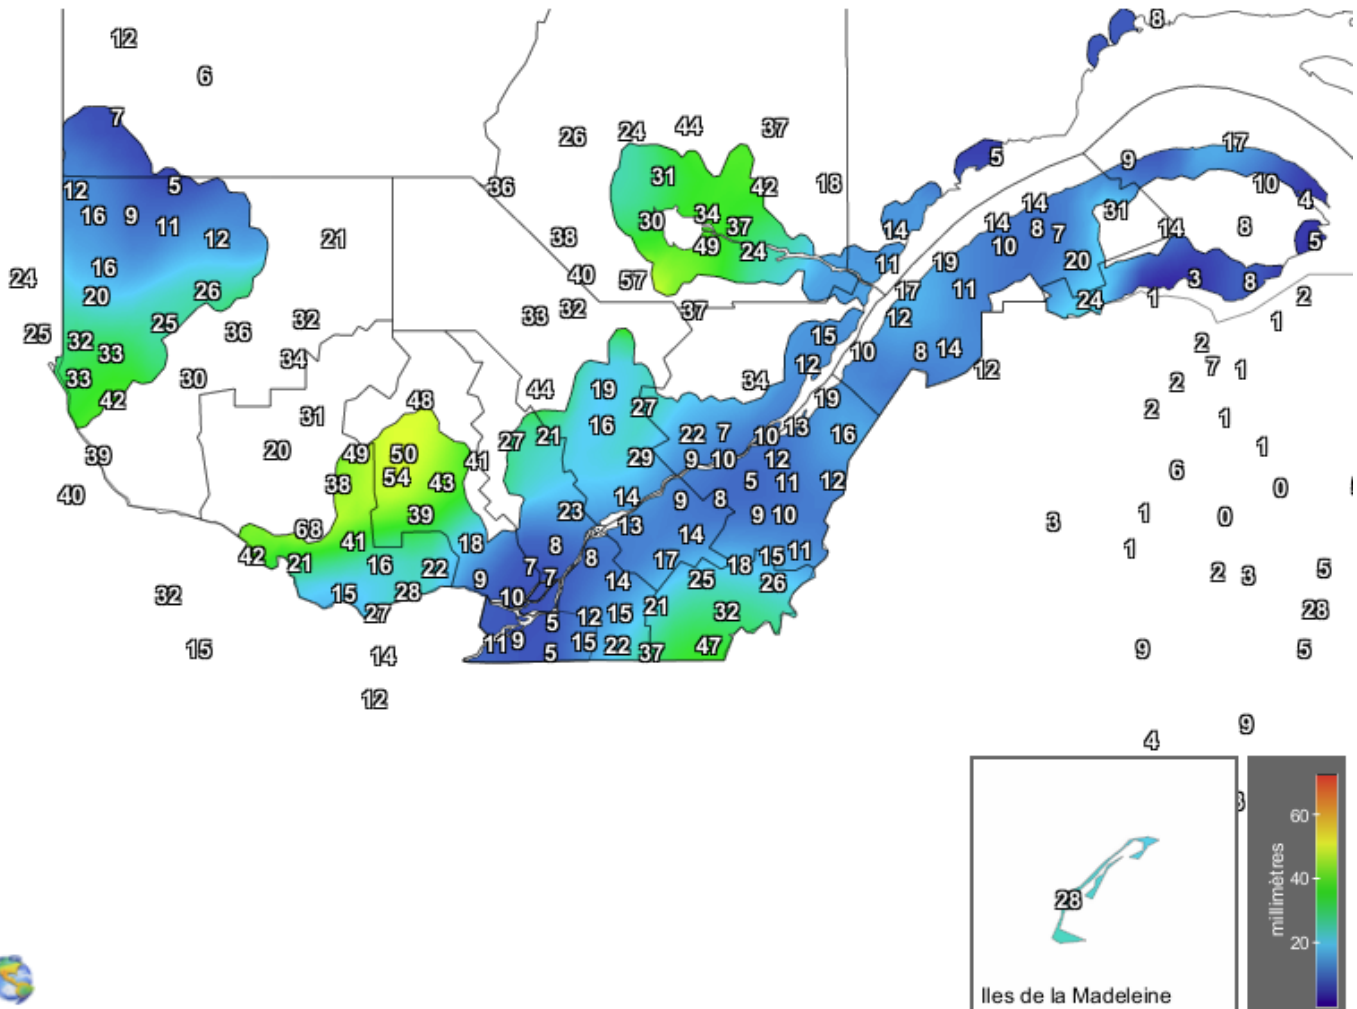

Carte provinciale des précipitations cumulées du vendredi 29 mai au jeudi 4 juin 2020

Précipitations 7 jours
SolutionsMesonet

4 Juin 2020

Générée le 05/6/2020 à 07:56 HAE © Copyright 2020

Ces données proviennent de stations automatiques appartenant à diverses organisations : Environnement Canada, le ministère des Forêts, de la Faune et des Parcs (MFFP), Hydro-Québec, Rio-Tinto-Alcan et la Sopfeu.

Source : http://www.agrometeo.org/index.php/indices/map/1_semaine/legumes